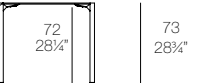

Ø79 cm
2 ud - 10 kg 0,14 m³ - 22 lb 4,94 ft³

Ø90 cm
2 ud - 12,8 kg 0,15 m³ - 28,2 lb 5,30 ft³

Ø100 cm
2 ud - 15,1 kg 0,16 m³ - 33,2 lb 5,65 ft³

59x59 cm
2 ud - 9 kg 0,1 m³ - 19,8 lb 3,53 ft³

69x69 cm
2 ud - 10,7 kg 0,11 m³ - 23,5 lb 3,88 ft³

79x79 cm
2 ud - 12,8 kg 0,12 m³ - 28,2 lb 4,23 ft³

FRAME by Ramón Esteve

NEW FRAME ALUMINIUM dining table.

	HPL borde negro HPL black edge	HPL Full White	NEW Sobre DEKTON® DEKTON® Table Top
	White Black	Full-White	Enzo Keyja Damae
60x60x74 cm 23½"x23½"x29¼" 12 kg 0,06 m³ - 26 lb 2,12 ft³	54230F	54230FB	54230M
			
70x70x74 cm 27½"x27½"x29¼" 14 kg 0,08 m³ - 31 lb 2,83 ft³	54231F	54231FB	54231M
			
80x80x74 cm 31½"x31½"x29¼" 17 kg 0,10 m³ - 37 lb 3,53 ft³	54232F	54232FB	54232M
			
90x90x74 cm 35½"x35½"x29¼" 20 kg 0,13 m³ - 43 lb 4,59 ft³	54233F	54233FB	54233M
			
100x100x74 cm 39¼"x39¼"x29¼" 23 kg 0,16 m³ - 50 lb 5,65 ft³	54234F	54234FB	54234M
			
120x120x74 cm 47¼"x47¼"x29¼" 30 kg 0,23 m³ - 67 lb 8,12 ft³	54235F	54235FB	54235M