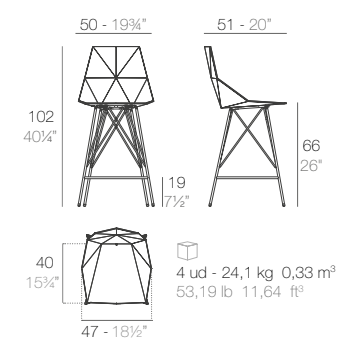

FAZ INOX. LEGS counter stool.

Básico. Basic.	54165	54165	-	☐	☐	☐	☐	☐	☐	☐	☐	☐	☐	☐	☐	☐	☐
Lacado. Lacquered.	54165F	54165F	-		☐	☐	☐	☐	☐	☐	☐	☐	☐	☐	☐	☐	☐