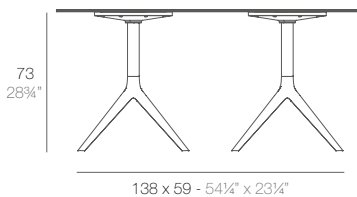

MARI-SOL table tops

HPL Borde negro
HPL Black edge

HPL Full White

Vidrio templado
Tempered Glass

NEW
Sobre DEKTON®
DEKTON® Table Top

Ø50 cm - Ø19¼"	2 ud - 5,6 kg 0,01 m³ - 12,3 lb 0,35 ft³	66100	66100B	66027G	66100M
Ø59 cm - Ø23½"	2 ud - 7,8 kg 0,01 m³ - 17,2 lb 0,35 ft³	66101	66101B	65012G	66101M
Ø69 cm - Ø27¼"	2 ud - 10,6 kg 0,02 m³ - 23,3 lb 0,70 ft³	66102	66102B	65014G	66102M
Ø79 cm - Ø31"	2 ud - 13,8 kg 0,02 m³ - 23,3 lb 0,70 ft³	66103	66103B	65022G	66103M
Ø89 cm - Ø35"	2 ud - 17,6 kg 0,03 m³ - 38,8 lb 1,05 ft³	66104	66104B	65024G	66104M
Ø100 cm - Ø39¼"	2 ud - 22,2 kg 0,04 m³ - 48,9 lb 1,41 ft³	66105	66105B	65026G	66105M
Ø120 cm - Ø47¼"	2 ud - 37,4 kg 0,07 m³ - 82,4 lb 2,47 ft³	66113	66113B	-	66113M
50x50 cm - 19¼"x19¼"	2 ud - 7 kg 0,01 m³ - 15,4 lb 0,35 ft³	66106	66106B	66028G	66106M
59x59 cm - 23¼"x23¼"	2 ud - 9,8 kg 0,01 m³ - 21,6 lb 0,35 ft³	66107	66107B	65013G	66107M
69x69 cm - 27¼"x27¼"	2 ud - 13,4 kg 0,02 m³ - 61,59 lb 0,70 ft³	66108	66108B	65021G	66108M
79x79 cm - 31"x31"	2 ud - 17,6 kg 0,02 m³ - 77,6 lb 0,70 ft³	66109	66109B	65023G	66109M
89x89 cm - 35"x35"	2 ud - 22,4 kg 0,03 m³ - 98,7 lb 1,05 ft³	66110	66110B	65025G	66110M
100x100 cm - 39¼"x39¼"	2 ud - 28,2 kg 0,04 m³ - 62,1 lb 1,41 ft³	66114	66114B	66114G	66114M
119x69 cm - 46¾"x27¼"	2 ud - 23 kg 0,02 m³ - 51 lb 0,7 ft³	66112	66112B	-	66112M
158x79 cm - 62¼"x31"	2 ud - 35 kg 0,02 m³ - 78 lb 0,7 ft³	66116	66116B	-	66116M

HPL	10 ±0,55 mm 0,39" ±0,02"
DEKTON®	12 ±0,55 mm 0,47" ±0,02"