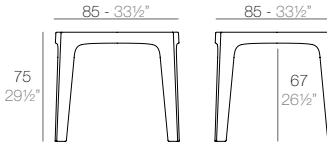

SOLID coffee table.

55026 55026

8 max.

4 ud - 41,3 kg 0,58 m³
91,02 lb 20,51 ft³

SOLID dining table.

55025 55025

6 max.

4 ud - 44,4 kg 1,38 m³
97,89 lb 48,95 ft³