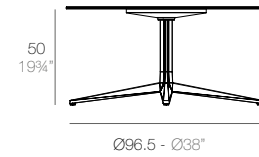

FAZ table bases

Fijo Fixed
Abatible Collapsible top
Fijo para vidrio Fixed for glass

Tableros disponibles Available table tops

FAZ table base 96,5cm h: 50 cm

Ø96,5x50 cm - Ø37¼"x19¾"

54143

54143V

4 ud - 29,6 kg 0,57 m³ - 65,30 lb 20,31 ft³