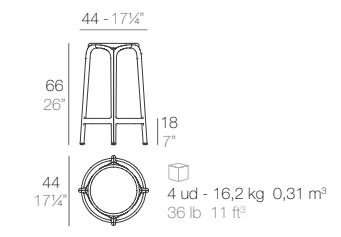

BROOKLYN counter stool.

Básico. Basic.	65028	65028	-		☐	☐	☐	☐	☐	☐	☐	☐	☐	☐	☐	☐	☐
Lacado. Lacquered.	65028F	65028F	-		☐	☐	☐	☐	☐	☐	☐	☐	☐	☐	☐	☐	☐