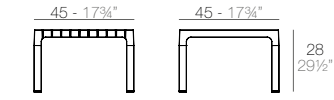

SPRITZ sun lounger table.

56029 56029