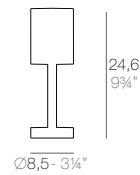

LED WHITE	LED 5 COLORS	LED 5 COLORS DMX	Clear	Fume	Ambar
EUROPE PLUG	54253WY	54253Y	54253DY	☐	☐	☐
USA PLUG	54291WY	54291Y	54291DY	☐	☐	☐
EUROPE PLUG	54253WY	-	-	☐	☒	☒
USA PLUG	54291WY	-	-	☐	☒	☒