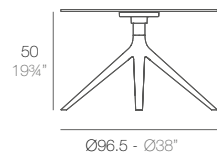

MARI-SOL table bases

Fijo
Fixed

Abatible
Collapsible top

Fijo para vidrio
Fixed for glass

Tableros disponibles
Available table tops

MARI-SOL table base 96,5cm h: 50 cm

Ø96,5x50 cm - Ø37¼"x19¼"

65033

-

65033V

4 ud - 29,6 kg 0,57 m³ - 65,30 lb 20,31 ft³

MARI-SOL table base 96,5cm h: 73 cm

Ø96,5x73 cm - Ø37¼"x28¼"

65035

-

65035V

4 ud - 30,8 kg 0,57 m³ - 67,88 lb 20,31 ft³

MARI-SOL double table base 3-leg.

113x58 cm - 44½"x22¼"

65031

65031T

1 ud - 9,6 kg 0,11 m³ - 21,18 lb 4,14 ft³

MARI-SOL double table base 4-leg.

138x59 cm - 54¼"x23¼"

65032

1 ud - 13 kg 0,17 m³ - 28,54 lb 6,16 ft³

MARI-SOL table tops

HPL Borde negro
HPL Black edge

HPL Full White

Vidrio templado
Tempered Glass

NEW
Sobre DEKTON®
DEKTON® Table Top