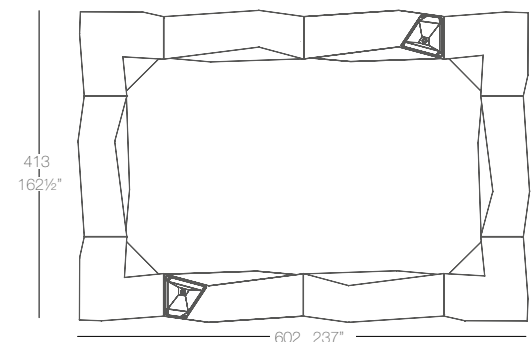

- 4 x 54113 Barra Central Counter Bar
- 2 x 54114 Barra Central Cubitera Counter Ice Bucket
- 4 x 54112 Barra Esquina Corner Bar