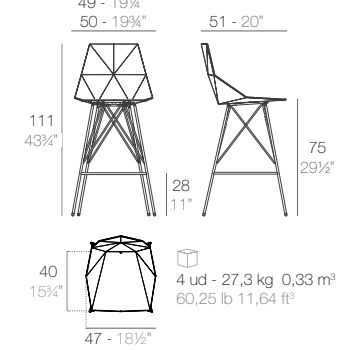

FAZ INOX. LEGS bar stool.

Básico. Basic.	54164	54164	-	☐	☐	☐	☐	☐	☐	☐	☐	☐	☐	☐	☐	☐	☐
Lacado. Lacquered.	54164F	54164F	-		☐	☐	☐	☐	☐	☐	☐	☐	☐	☐	☐	☐	☐