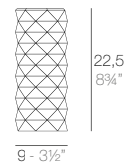

LED WHITE	LED 5 COLORS	LED 5 COLORS DMX	Clear	Fume	Ambar
EUROPE PLUG	47093WY	47093Y	47093DY	☐	☐	☐
USA PLUG	47094WY	47094Y	47094DY	☐	☐	☐
EUROPE PLUG	47093WY	-	-	☐	☒	☒
USA PLUG	47094WY	-	-	☐	☒	☒