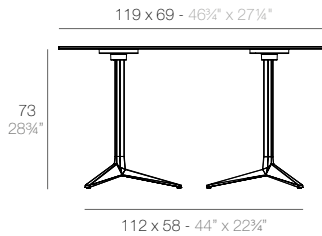

FAZ table bases

Fijo Fixed
Abatible Collapsible top
Fijo para vidrio Fixed for glass

Tableros disponibles Available table tops

FAZ table base 96,5cm h: 50 cm

Ø96,5x50 cm - Ø37¼"x19¾"

54143

54143V

4 ud - 29,6 kg 0,57 m³ - 65,30 lb 20,31 ft³

FAZ table base 96,5cm h: 73 cm

Ø96,5x73 cm - Ø37¼"x28¾"

54144

54144V

4 ud - 30,8 kg 0,57 m³ - 67,88 lb 20,31 ft³

FAZ double table base 3-leg.

113x58 cm - 44½"x22¾"

54166

54166T

1 ud - 8,8 kg 0,23 m³ - 19,58 lb 8,34 ft³

FAZ double table base 4-leg.

138x59 cm - 54¼"x23¼"

54167

1 ud - 13 kg 0,22 m³ - 28,72 lb 7,81 ft³

FAZ table tops

HPL Borde negro HPL Black edge

HPL Full White

Vidrio templado Tempered Glass

Sobre DEKTON® DEKTON® Table Top