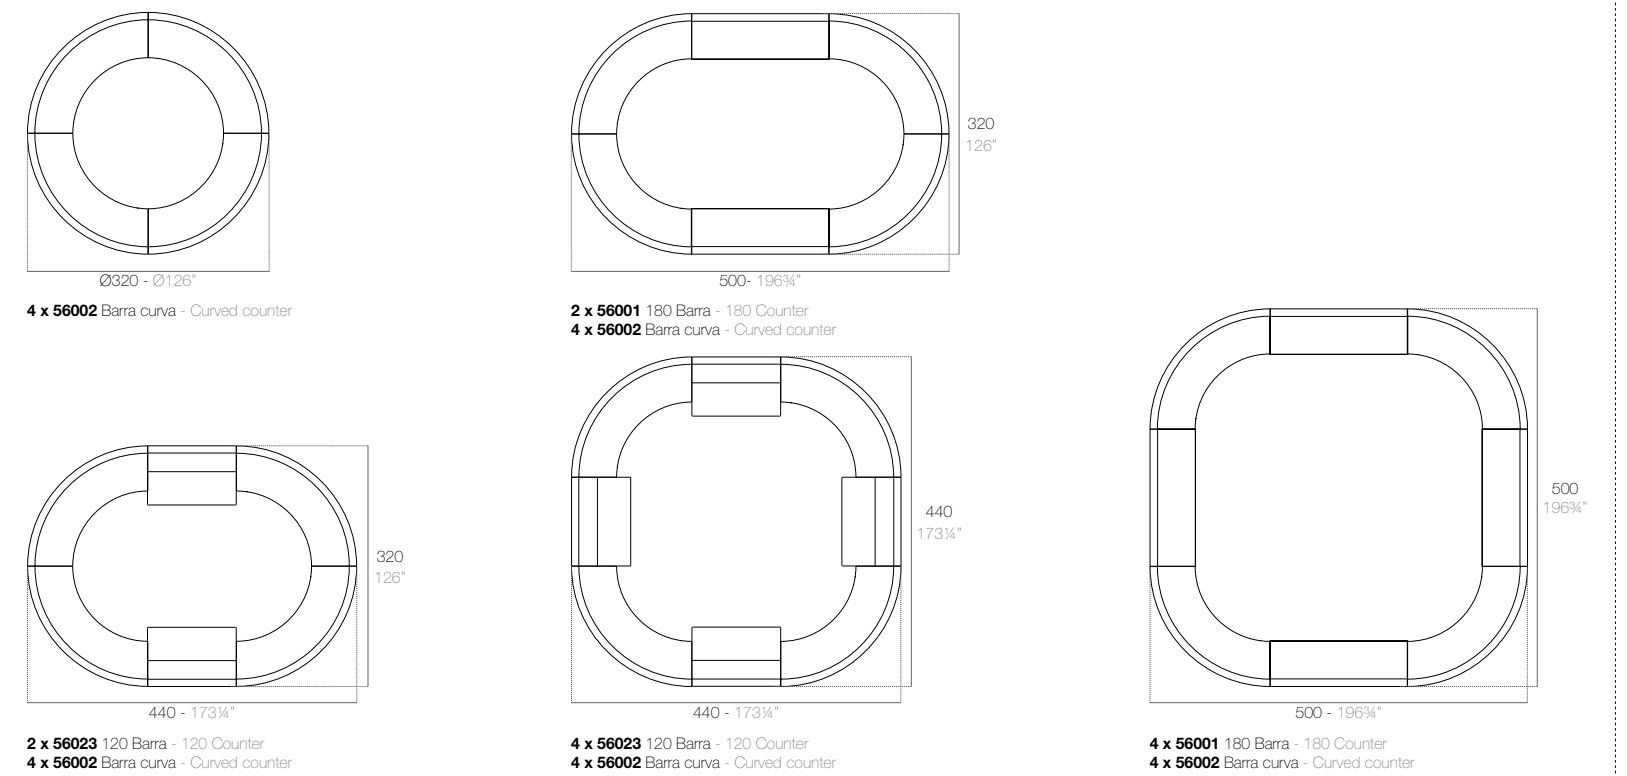

Básico / Basic	Lacado / Lacquered	LED	LED RGBW		LED RGBW DMX	
		Blanco / White	Cable / Cable	Bateria / Battery	Cable / Cable	Bateria / Battery

FIESTA 120cm counter with working area.

56023	56023F	56023W	56023L	56023Y	56023D	56023DY

Opcional. Optional.	
Set 2 Estantes HPL. 2-HPL Flat Shelf Set.	56023E
Cubre Barra Inox. Counter Top - Stainless Steel.	56023X
Set 8 ruedas ø40 mm con bloqueo. 8-wheel set with lock.	56001B
Bluetooth Sound System Pack 200W	54099

FIESTA 180cm counter.

56001	56001F	56001W	56001L	56001Y	56001D	56001DY

Opcional. Optional.	
Set 2 Estantes HPL. 2-HPL Flat Shelf Set.	56001E
Cubre Barra Inox. Counter Top - Stainless Steel.	56001X
Set 8 ruedas ø40 mm con bloqueo. 8-wheel set with lock.	56001B
Bluetooth Sound System Pack 200W	54099

FIESTA curved counter.

56002	56002F	56002W	56002L	56002Y	56002D	56002DY

Opcional. Optional.	
Set 2 Estantes HPL. 2-HPL Flat Shelf Set.	56002E
Cubre Barra Inox. Counter Top - Stainless Steel.	56002X
Set 8 ruedas ø40 mm con bloqueo. 8-wheel set with lock.	56001B
Bluetooth Sound System Pack 200W	54099

SETTING EXAMPLES - EJEMPLOS DE CONFIGURACIÓN