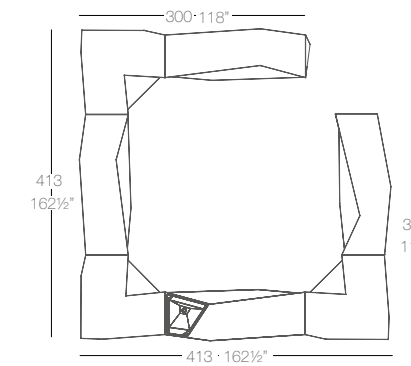

- 2 x 54113 Barra Central Counter Bar
- 1 x 54114 Barra Central Cubitera Counter Ice Bucket
- 3 x 54112 Barra Esquina Corner Bar
- 1 x 54111 Barra Lateral Single Bar