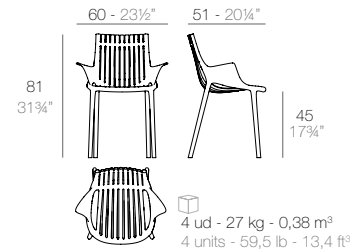

65041

6 max.

Cushion. Acolchado (Nautic)

65041CO

Cushion. Acolchado (Silvertex, Crevin, Savane, Heritage)

65041CCO

LOVE mini chair.

Basic. Básico.