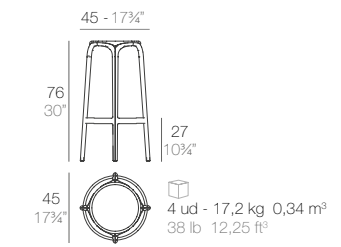

BROOKLYN bar stool.

Básico. Basic.	65027	65027	-		☐	☐	☐	☐	☐	☐	☐	☐	☐	☐	☐	☐	☐
Lacado. Lacquered.	65027F	65027F	-		☐	☐	☐	☐	☐	☐	☐	☐	☐	☐	☐	☐	☐