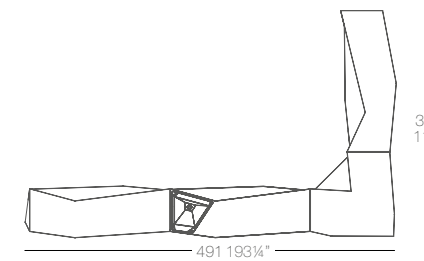

SETTING EXAMPLES - EJEMPLOS DE CONFIGURACIÓN

- 1 x 54113 Barra Central Counter Bar
- 1 x 54114 Barra Central Cubitera Counter Ice Bucket
- 1 x 54112 Barra Esquina Corner Bar
- 1 x 54111 Barra Lateral Single Bar