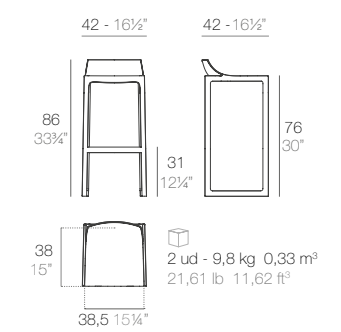

WALL STREET stool.

Básico. Basic.	-	65017	65017		☐	☐	☐	☐	☐	☐	☐	☐	☐	☐	☐	☐	☐