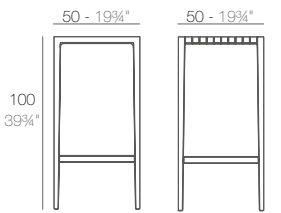

SPRITZ sun lounger table.

56028 56028

SPRITZ sun lounger table.

56029 56029

SPRITZ coffee table.

56030 56030

SPRITZ coffee table.

56026 56026

SPRITZ bar table.

56018

1 ud - 8,5 kg 0,25 m³
18,12 lb 8,83 ft³

QUARTZ Mesa. Table. Table. Tisch. Tavolo.

Ø59 cm
2 ud - 7 kg 0,1 m³ - 15,4 lb 3,53 ft³

Ø69 cm
2 ud - 8,3 kg 0,11 m³ - 18,3 lb 3,88 ft³

Ø79 cm
2 ud - 10 kg 0,12 m³ - 22 lb 4,23 ft³

Ø79 cm
2 ud - 10 kg 0,14 m³ - 22 lb 4,94 ft³

Ø90 cm
2 ud - 12,8 kg 0,15 m³ - 28,2 lb 5,30 ft³

Ø100 cm
2 ud - 15,1 kg 0,16 m³ - 33,2 lb 5,65 ft³

59x59 cm
2 ud - 9 kg 0,1 m³ - 19,8 lb 3,53 ft³

69x69 cm
2 ud - 10,7 kg 0,11 m³ - 23,5 lb 3,88 ft³