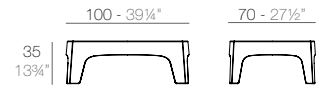

SOLID coffee table.

55026 55026

8 max.

4 ud - 41,3 kg 0,58 m³
91,02 lb 20,51 ft³

SOLID dining table.

55025 55025

6 max.

4 ud - 44,4 kg 1,38 m³
97,89 lb 48,95 ft³