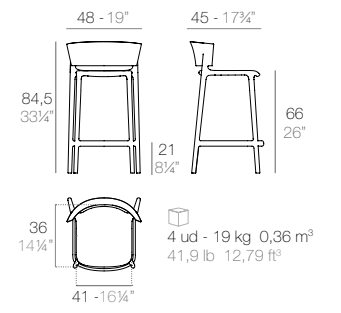

AFRICA counter stool.

Básico. Basic.	65030	65030	-		☐	☐	☐	☐	☐	☐	☐	☐	☐	☐	☐	☐	☐
Lacado. Lacquered.	65030F	65030F	-		☐	☐	☐	☐	☐	☐	☐	☐	☐	☐	☐	☐	☐