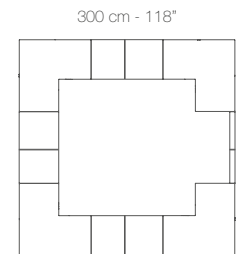

SETTING EXAMPLES - EJEMPLOS DE CONFIGURACIÓN

54083 x 4 - Vela Barra Esquina. Corner Bar
54081 x 3 - Vela Barra 100. Bar small
54084 x 1 - Vela Puerta. Door Bar