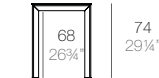

FRAME by Ramón Esteve

NEW FRAME ALUMINIUM dining table.

	HPL borde negro HPL black edge	HPL Full White	NEW Sobre DEKTON® DEKTON® Table Top
	White Black	Full-White	Enzo Keyja Damae
60x60x74 cm 23½"x23½"x29¼" 12 kg 0,06 m³ - 26 lb 2,12 ft³	54230F	54230FB	54230M
70x70x74 cm 27½"x27½"x29¼" 14 kg 0,08 m³ - 31 lb 2,83 ft³	54231F	54231FB	54231M
80x80x74 cm 31½"x31½"x29¼" 17 kg 0,10 m³ - 37 lb 3,53 ft³	54232F	54232FB	54232M
90x90x74 cm 35½"x35½"x29¼" 20 kg 0,13 m³ - 43 lb 4,59 ft³	54233F	54233FB	54233M
100x100x74 cm 39¼"x39¼"x29¼" 23 kg 0,16 m³ - 50 lb 5,65 ft³	54234F	54234FB	54234M
120x120x74 cm 47¼"x47¼"x29¼" 30 kg 0,23 m³ - 67 lb 8,12 ft³	54235F	54235FB	54235M

NEW FRAME ALUMINIUM high table.

	54243F	54243FB	54243M
140x60x105 cm 55"x23½"x41¼" 22 kg 0,14 m³ - 48 lb 4,95 ft³			
	54244F	54244FB	54244M
200x60x105 cm 78¾"x23½"x41¼" 29 kg 0,20 m³ - 62 lb 7,06 ft³			

NEW FRAME ALUMINIUM coffee table.

	54245F	54245FB	54245M
100x100x32 cm 39¼"x39¼"x12½" 21 kg 0,17 m³ - 45 lb 6 ft³			
	54246F	54246FB	54246M
160x100x32 cm 63"x39¼"x12½" 31 kg 0,26 m³ - 68 lb 9,18 ft³			

Acabado patas Leg's finishing

White
Black

60 - 23½"