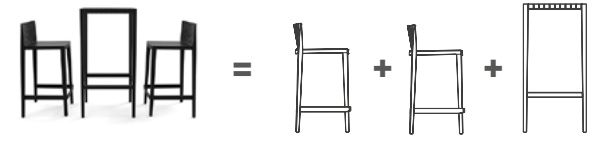

SPRITZ 2 Counter Stools + 1 Bar Table set.