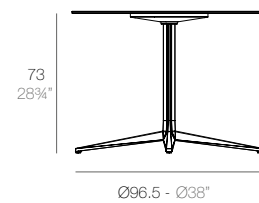

FAZ table base 96,5cm h: 73 cm

Ø96,5x73 cm - Ø37¼"x28¾"

54144

54144V

4 ud - 30,8 kg 0,57 m³ - 67,88 lb 20,31 ft³

FAZ double table base 3-leg.

113x58 cm - 44½"x22¾"

54166