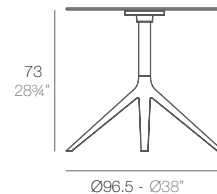

MARI-SOL table bases

Fijo
Fixed

Abatible
Collapsible top

Fijo para vidrio
Fixed for glass

Tableros disponibles
Available table tops

MARI-SOL table base 96,5cm h: 50 cm

Ø96,5x50 cm - Ø37¼"x19¼"

65033

-

65033V

4 ud - 29,6 kg 0,57 m³ - 65,30 lb 20,31 ft³

MARI-SOL table base 96,5cm h: 73 cm

Ø96,5x73 cm - Ø37¼"x28¼"

65035

-

65035V

4 ud - 30,8 kg 0,57 m³ - 67,88 lb 20,31 ft³

MARI-SOL double table base 3-leg.

113x58 cm - 44½"x22¼"

65031

65031T

1 ud - 9,6 kg 0,11 m³ - 21,18 lb 4,14 ft³

MARI-SOL double table base 4-leg.

138x59 cm - 54¼"x23¼"

65032

1 ud - 13 kg 0,17 m³ - 28,54 lb 6,16 ft³

MARI-SOL table tops

HPL Borde negro
HPL Black edge

HPL Full White

Vidrio templado
Tempered Glass

NEW
Sobre DEKTON®
DEKTON® Table Top