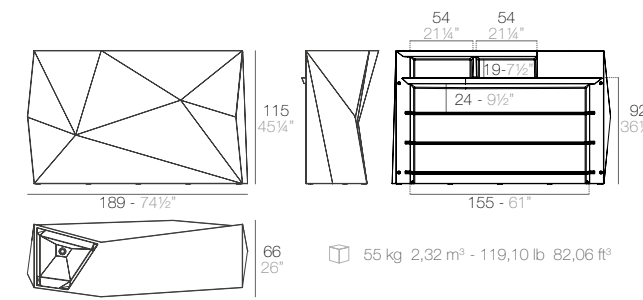

55 kg 2,32 m³ - 119,10 lb 82,06 ft³

Opcional. Optional.	
Set 2 Estantes HPL. 2-HPL Flat Shelf Set.	54113E
Cubre Barra Inox. Counter Top - Stainless Steel.	54114X
Set 8 ruedas ø40 mm con bloqueo. 8-wheel set with lock.	56001B
Bluetooth Sound System Pack 200W	54099