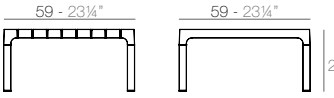

SPRITZ coffee table.

56030 56030