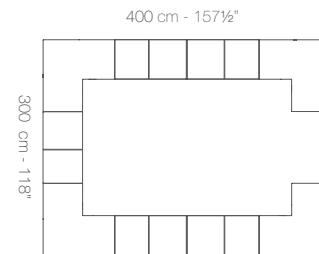

54083 x 4 - Vela Barra Esquina. Corner Bar
54082 x 2 - Vela Barra 200. Bar
54081 x 1 - Vela Barra 100. Bar small
54084 x 1 - Vela Puerta. Door Bar