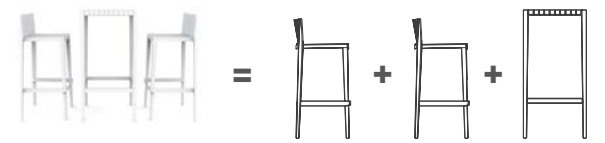

SPRITZ 2 Bar Stools + 1 Bar Table set.