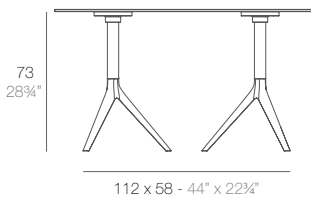

4 ud - 30,8 kg 0,57 m³ - 67,88 lb 20,31 ft³

MARI-SOL double table base 3-leg.

113x58 cm - 44½"x22¼"

65031

65031T

1 ud - 9,6 kg 0,11 m³ - 21,18 lb 4,14 ft³

MARI-SOL double table base 4-leg.

138x59 cm - 54¼"x23¼"