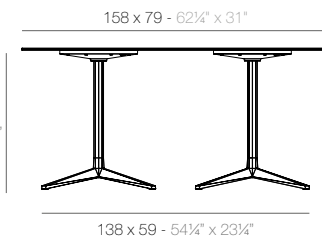

FAZ table tops

HPL Borde negro HPL Black edge

HPL Full White

Vidrio templado Tempered Glass

Sobre DEKTON® DEKTON® Table Top

	HPL Borde negro HPL Black edge	HPL Full White	Vidrio templado Tempered Glass	Sobre DEKTON® DEKTON® Table Top
Ø50 cm - Ø19¼" 2 ud - 5,6 kg 0,01 m³ - 12,3 lb 0,35 ft³	66100	66100B	66027G	66100M
Ø59 cm - Ø23½" 2 ud - 7,8 kg 0,01 m³ - 17,2 lb 0,35 ft³	66101	66101B	54146G	66101M
Ø69 cm - Ø27¼" 2 ud - 10,6 kg 0,02 m³ - 23,3 lb 0,70 ft³	66102	66102B	54147G	66102M
Ø79 cm - Ø31" 2 ud - 13,8 kg 0,02 m³ - 23,3 lb 0,70 ft³	66103	66103B	54156G	66103M
Ø89 cm - Ø35" 2 ud - 17,6 kg 0,03 m³ - 38,8 lb 1,05 ft³	66104	66104B	54157G	66104M
Ø100 cm - Ø39¼" 2 ud - 22,2 kg 0,04 m³ - 48,9 lb 1,41 ft³	66105	66105B	54158G	66105M
Ø120 cm - Ø47¼" 2 ud - 37,4 kg 0,07 m³ - 82,4 lb 2,47 ft³	66113	66113B	-	66113M
50x50 cm - 19¼"x19¼" 2 ud - 7 kg 0,01 m³ - 15,4 lb 0,35 ft³	66106	66106B	66028G	66106M
59x59 cm - 23¼"x23¼" 2 ud - 9,8 kg 0,01 m³ - 21,6 lb 0,35 ft³	66107	66107B	54148G	66107M
69x69 cm - 27¼"x27¼" 2 ud - 13,4 kg 0,02 m³ - 29,7 lb 0,70 ft³	66108	66108B	54159G	66108M
79x79 cm - 31"x31" 2 ud - 17,6 kg 0,02 m³ - 38,8 lb 1,05 ft³	66109	66109B	54160G	66109M
89x89 cm - 35"x35" 2 ud - 22,4 kg 0,03 m³ - 49,5 lb 1,39 ft³	66110	66110B	54161G	66110M
100x100 cm - 39¼"x39¼" 2 ud - 28,2 kg 0,04 m³ - 62,1 lb 1,41 ft³	66114	66114B	66114G	66114M
119x69 cm - 46¼"x27¼" 2 ud - 23 kg 0,02 m³ - 51 lb 0,7 ft³	66112	66112B	-	66112M
158x79 cm - 62¼"x31" 2 ud - 35 kg 0,02 m³ - 78 lb 0,7 ft³	66116	66116B	-	66116M

HPL	10 ±0,55 mm 0,39" ±0,02"
DEKTON®	12 ±0,55 mm 0,47" ±0,02"