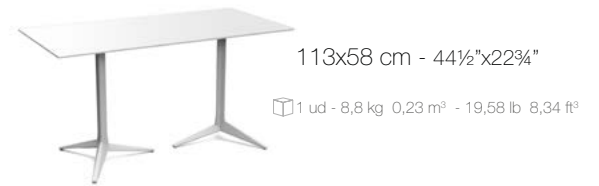

FAZ double table base 3-leg.

113x58 cm - 44½"x22¾"

54166

54166T

1 ud - 8,8 kg 0,23 m³ - 19,58 lb 8,34 ft³