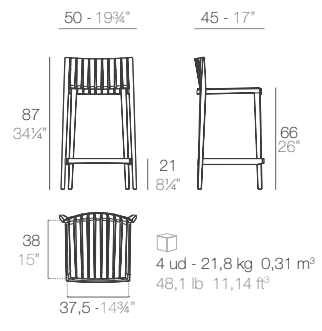

4 ud 1 a 3 ud Apilable
4 units 1 to 3 units Stackable

White Black Ecru Red Bronze Pickle Almond Melon Mostaza Navy Tortora

SPRITZ
bar stool.

56019 56019
Cushion. Acolchado (Nautic) 56019CO
Cushion. Acolchado (Silvertex, Crevin, Savane, Heritage) 56019CCO

SPRITZ
counter stool.

56020 56020
Cushion. Acolchado (Nautic) 56019CO
Cushion. Acolchado (Silvertex, Crevin, Savane, Heritage) 56019CCO

SPRITZ 2 Bar Stools + 1 Bar Table set.

1 x 56018 Mesa Alta. Bar Table
2 x 56019 Taburete. Bar Stool. H. 97 cm - 38 1/4" 56022
2 ud + 1 ud - 19,2 kg 0,32 m³ - 42,37 lb 11,18 ft³

Cushion. Acolchado (Nautic) 56019CO
Cushion. Acolchado (Silvertex, Crevin, Savane, Heritage) 56019CCO

SPRITZ 2 Counter Stools + 1 Bar Table set.

1 x 56018 Mesa Alta. Bar Table
2 x 56020 Taburete. Counter Stool. H. 87cm - 34 1/4" 56021
2 ud + 1 ud - 19,1 kg 0,32 m³ - 42,15 lb 11,18 ft³

Cushion. Acolchado (Nautic) 56019CO
Cushion. Acolchado (Silvertex, Crevin, Savane, Heritage) 56019CCO

TABLES MESAS