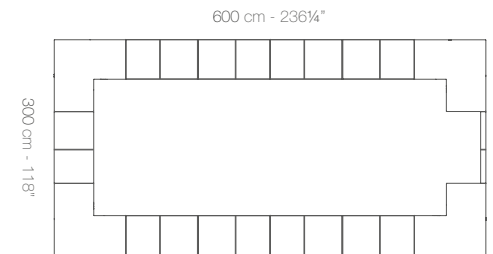

54083 x 4 - Vela Barra Esquina. Corner Bar
54082 x 4 - Vela Barra 200. Bar
54081 x 1 - Vela Barra 100. Small Bar
54084 x 1 - Vela Puerta. Door Bar