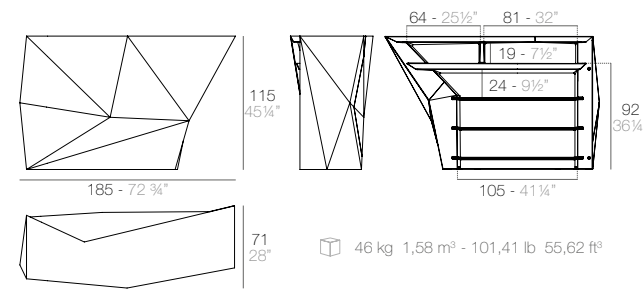

FAZ side counter

54111	54111F	54111W	54111L	54111Y	54111D	54111DY

46 kg 1,58 m³ - 101,41 lb 55,62 ft³

Opcional. Optional.	
Set 2 Estantes HPL. 2-HPL Flat Shelf Set.	54111E
Cubre Barra Inox. Counter Top - Stainless Steel.	54111X
Set 8 ruedas ø40 mm con bloqueo. 8-wheel set with lock.	56001B
Bluetooth Sound System Pack 200W	54099