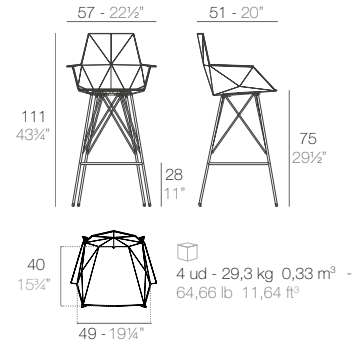

FAZ STOOL WITH ARMS bar stool.

Básico. Basic.	54162	54162	-	☐	☐	☐	☐	☐	☐	☐	☐	☐	☐	☐	☐	☐	☐
Lacado. Lacquered.	54162F	54162F	-		☐	☐	☐	☐	☐	☐	☐	☐	☐	☐	☐	☐	☐