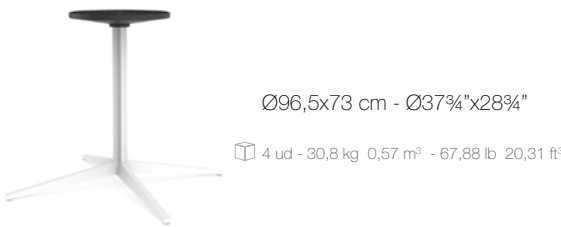

FAZ table base 96,5cm h: 73 cm

Ø96,5x73 cm - Ø37¼"x28¾"

54144

54144V

4 ud - 30,8 kg 0,57 m³ - 67,88 lb 20,31 ft³