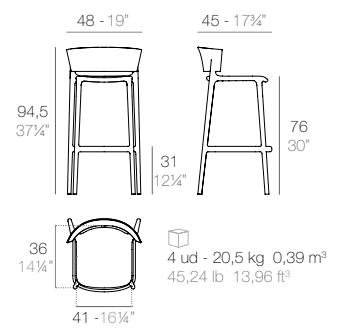

AFRICA bar stool.

Básico. Basic.	65029	65029	-		☐	☐	☐	☐	☐	☐	☐	☐	☐	☐	☐	☐	☐
Lacado. Lacquered.	65029F	65029F	-		☐	☐	☐	☐	☐	☐	☐	☐	☐	☐	☐	☐	☐