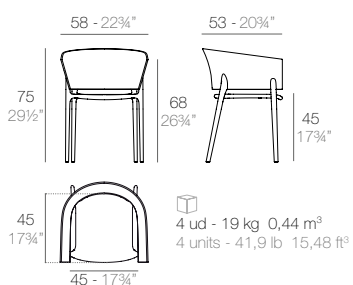

PRODUCT GUIDE

CHAIRS sillas

AFRICA armchair.

Basic. Básico.	65005	65005	5 max.
Lacquered. Lacado.	65005F	65005F	
Cushion. Acolchado (Nautic)	65005CO		
Cushion. Acolchado (Silvertex, Crevin, Savane, Heritage)	65005CCO		