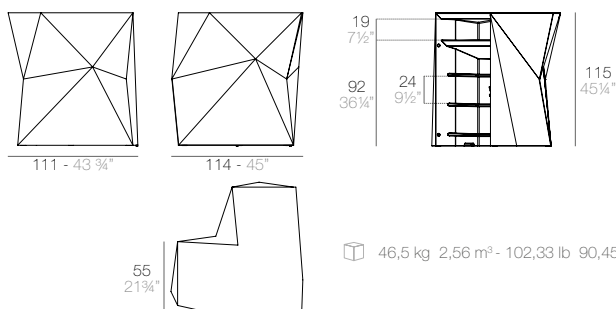

FAZ corner counter

54112	54112F	54112W	54112L	54112Y	54112D	54112DY

46,5 kg 2,56 m³ - 102,33 lb 90,45 ft³

Opcional. Optional.	
Set 2 Estantes HPL. 2-HPL Flat Shelf Set.	54112E
Cubre Barra Inox. Counter Top - Stainless Steel.	54112X
Set 8 ruedas ø40 mm con bloqueo. 8-wheel set with lock.	56001B
Bluetooth Sound System Pack 200W	54099