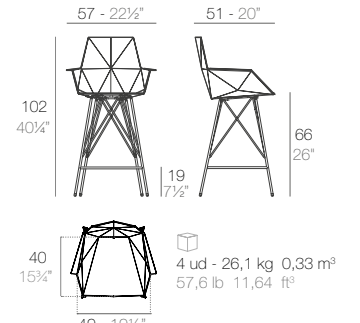

FAZ STOOL WITH ARMS counter stool.

Básico. Basic.	54163	54163	-	☐	☐	☐	☐	☐	☐	☐	☐	☐	☐	☐	☐	☐	☐
Lacado. Lacquered.	54163F	54163F	-		☐	☐	☐	☐	☐	☐	☐	☐	☐	☐	☐	☐	☐