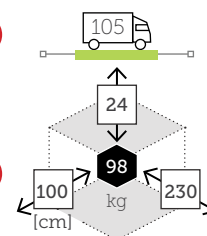

Caja: 1 ud | Volumen: 0,55 m³

SOLARO

conjunto estar angular con cojines (1 sofá 3p + 1 medienne 3 p derecha)

GF070

Ref. CAAS653SWHGRC

Aluminio **white**
Cojines **polyester grey**

GF071

Ref. CAAS653SWHKHC