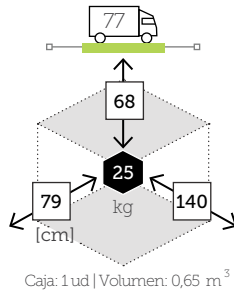

- Ref. CAAS6402WOCCC
  Aluminio charcoal
  Cojines polyester grey
- Ref. CAAS6402WOCHC
  Aluminio champagne
  Cojines polyester khaki
- Ref. CAAS6402WOMCC
  Aluminio mocca
  Cojines polyester khaki
- Ref. CAAS6402WOWHC
  Aluminio white
  Cojines polyester grey