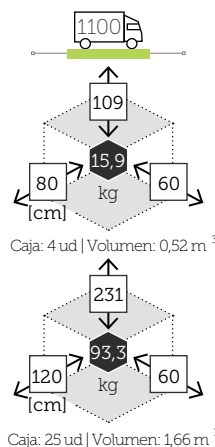

Aluminio white
Sling silverblack

Ref. CTX858WHWH

Aluminio white
Sling white

Caja: 4 ud | Volumen: 0,52 m³

Caja: 25 ud | Volumen: 1,66 m³

HARP

conjunto estar [2 butacas + 1 sofá con cojines]

Ref. CBTS650SGRC