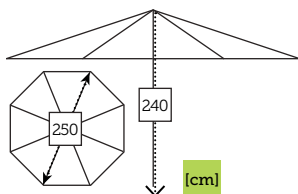

R250A1GRN

Estructura	Cobertura
Aluminio color grey	Polyester 200 gr natural

R250A1WH

Estructura	Cobertura
Aluminio color white	Polyester 200 gr white