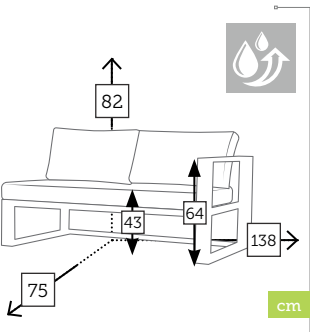

BELLUNO

meridienne brazo izquierdo con cojines