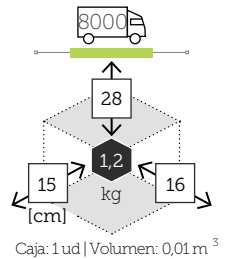

Ref. SK0005CC

Aluminio charcoal
Madera teca

Ref. SK0005WH

Aluminio white
Madera teca