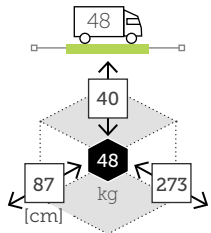

Caja: 1 ud | Volumen: 0,95 m³

POSITANO

mesa centro rectangular

Ref. CAWS620ST1WH

Aluminio white

Caja: 1 ud | Volumen: 0,30 m³

POSITANO

brazo esquinero con cojines