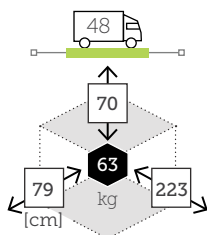

Caja: 1 ud | Volumen: 1,23 m³