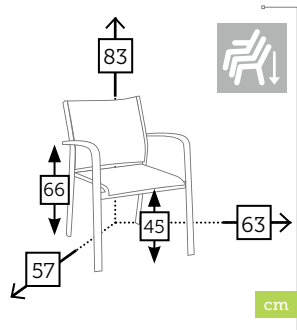

Aluminio charcoal
Rope grey
Brazo teca
Cojín polyester grey

Ref. CBT650WKHC

Aluminio white
Rope khaki
Brazo teca
Cojín polyester khaki

Caja: 6 ud | Volumen: 0,54 m³

GALLIS

sillón comedor apilable

Ref. CTX858CCSB