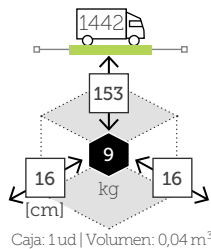

EUROPA

- Estructura madera
- Mástil ø 48 mm en dos piezas con conector metálico
- 8 Varillas de madera de 17x28 mm
- Corona y colante en resina
- 4 Poleas
- Chimenea antiviento

R300E12	
Estructura	Cobertura
madera	Polyester 270 gr natural

R350E12	
Estructura	Cobertura
madera	Polyester 270 gr natural

S2X3E12	
Estructura	Cobertura
madera	Polyester 270 gr natural

- Estructura madera
- Mástil ø 48 mm en dos piezas con conector metálico
- 6 Varillas de madera de 17x28 mm
- Corona y colante en resina
- 4 Poleas
- Chimenea antiviento

R250SP	
Estructura	Cobertura
madera	Olefin 190 gr natural

S200SP	
Estructura	Cobertura
madera	Olefin 190 gr natural

AMERICA

- Estructura madera
- Mástil ø 48 mm en una pieza
- 8 Varillas de madera de 17x28 mm
- Corona y colante en resina
- 4 Poleas
- Chimenea antiviento

S300E1	
Estructura	Cobertura
madera	Polyester 270 gr natural