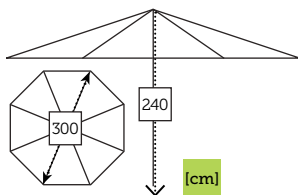

R300A1GRN

Estructura	Cobertura
Aluminio color grey	Polyester 200 gr natural

R300A1WH

Estructura	Cobertura
Aluminio color white	Polyester 200 gr white

PAGODA

- Estructura aluminio
- Mástil ø 38 mm en una pieza
- 18 Varillas fibra de vidrio de ø 7 mm
- Con manivela
- Con sistema inclinación