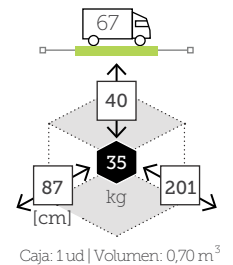

ONTARIO

conjunto estar [2 butacas + 1 sofá]

Ref. CTXS957SDQNCC

Aluminio charcoal
Olefin antracite

Ref. CTXS957SDQNW

Aluminio white
Olefin gentle grey

PANAMA

silla comedor apilable

Ref. CTX958WOCCSB

Aluminio charcoal
Sling silverblack

Ref. CTX958WOCHKH

Aluminio champagne
Sling khaki

Ref. CTX958WOMCCF

Aluminio mocca
Sling coffee

Ref. CTX958WOWHKH

Aluminio white
Sling khaki

Ref. CTX958WOWHSB

Aluminio white
Sling silverblack

Ref. CTX958WOWHWH

Aluminio white
Sling white

ORLANDO

mesa comedor rectangular [top cristal]

Ref. TAGG893T22CCGR

Aluminio charcoal
Top grey foggy glass

Ref. TAGG893T22CHCP

Aluminio champagne
Top cappuccino foggy glass

Ref. TAGG893T22MCCP

Aluminio mocca
Top cappuccino foggy glass

Ref. TAGG893T22WHWH

Aluminio white
Top white foggy glass

POOLAR

mesa auxiliar redonda [top aluminio]

Ref. CAA966STAZ

Aluminio blue

Ref. CAA966STWH

Aluminio white

PANAMA

sillón comedor apilable

Ref. CTX958CCSB

Aluminio charcoal
Sling silverblack

Ref. CTX958CHKH

Aluminio champagne
Sling khaki

Ref. CTX958MCCF

Aluminio mocca
Sling coffee

Ref. CTX958WHKH

Aluminio white
Sling khaki

Ref. CTX958WHSB

Aluminio white
Sling silverblack

Ref. CTX958WHWH

Aluminio white
Sling white

POSITANO

sofá 2 plazas con cojines

Ref. CAWS6202WOWHC

Aluminio white
Cojines polyester khaki

GF070