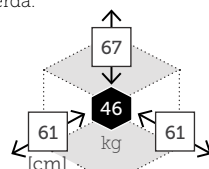

Caja: 1 ud | Volumen: 0,04 m³