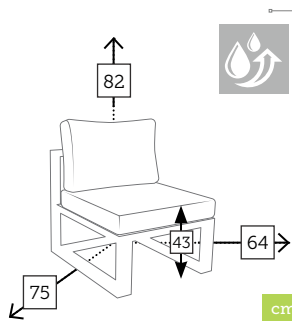

Ref. V3408DKMR
Aluminio matt red

Ref. V3408DKNB
Aluminio new blue

BELLUNO

módulo extensión con cojines

Ref. CAAS640IWCCC
Aluminio charcoal
Cojines polyester grey

Ref. CAAS640IWCHC
Aluminio champagne
Cojines polyester khaki