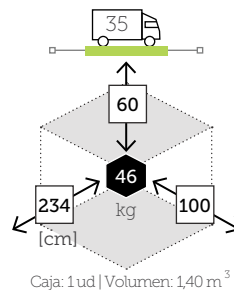

GF071

Ref. CAAS7153CCC
Aluminio charcoal
Cojines polyester grey

GF070

Ref. CAAS7153WHC
Aluminio white
Cojines polyester khaki