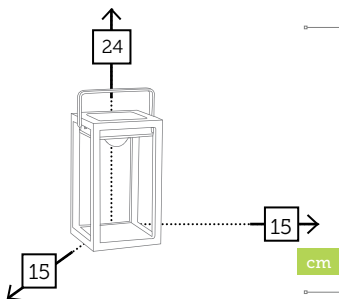

LUX

lampara solar sobremesa