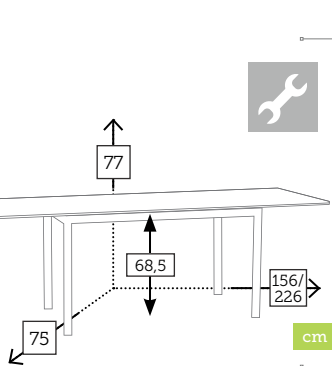

AUTO

mesa comedor extensible [top cristal]