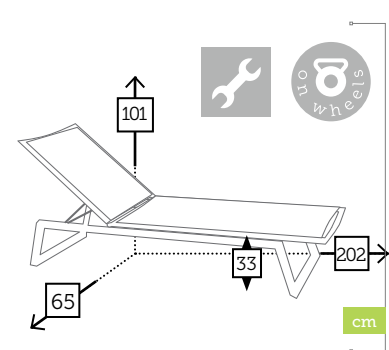

THEMIS

tumbona 5 posiciones

Ref. CTXL891CCSB

Aluminio charcoal
Sling silverblack

Ref. CTXL891CHKH

Aluminio champagne
Sling khaki

Ref. CTXL891MCCF

Aluminio mocca
Sling coffee

Ref. CTXL891WHKH

Aluminio white
Sling khaki

Ref. CTXL891WHSB

Aluminio white
Sling silverblack

Ref. CTXL891WHWH

Aluminio white
Sling white