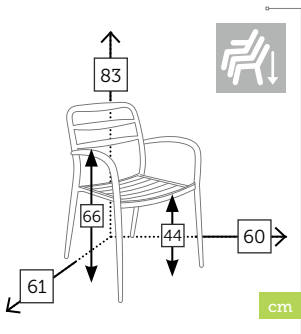

BASEL

sillón comedor apilable