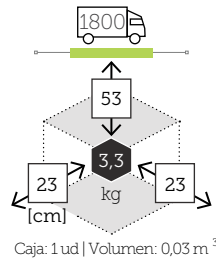

ILUMINACION

BLOC

lampara solar sobremesa

Ref. SK0001CC

Aluminio charcoal
Madera teca

Ref. SK0001WH

Aluminio white
Madera teca

LUX

lampara solar suelo

Ref. SK0004CC

Aluminio charcoal

Ref. SK0004WH

Aluminio white

BLOC

lampara solar suelo

Ref. SK0002CC

Aluminio charcoal
Madera teca

Ref. SK0002WH

Aluminio white
Madera teca

LUX

lampara solar sobremesa

Ref. SK0005CC

Aluminio charcoal
Madera teca

Ref. SK0005WH

Aluminio white
Madera teca

LUX

lampara solar sobremesa

Ref. SK0003CC

Aluminio charcoal

Ref. SK0003WH

Aluminio white

LUX

lampara solar suelo

Ref. SK0006CC

Aluminio charcoal
Madera teca

Ref. SK0006WH

Aluminio white
Madera teca