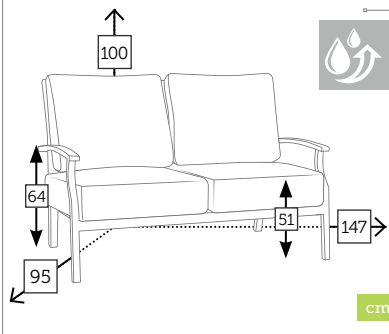

SAVANNAH

sofá 2 plazas con cojines

Ref. CAAS7602CHC

Aluminio champaghe
Cojines agora khaki

8008

Caja: 1 ud | Volumen: 1,40 m³