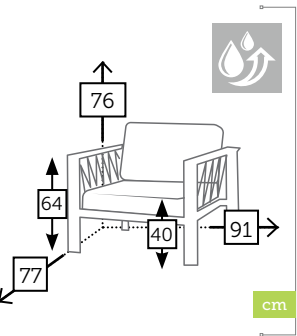

COOPER

butaca con cojines