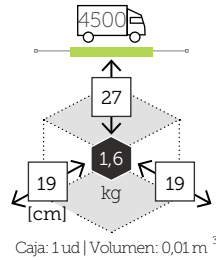

ILUMINACION

BLOC

lampara solar sobremesa

Ref. SK0001CC

Aluminio charcoal
Madera teca

Ref. SK0001WH

Aluminio white
Madera teca

LUX

lampara solar suelo

Ref. SK0004CC

Aluminio charcoal

Ref. SK0004WH

Aluminio white

BLOC

lampara solar suelo

Ref. SK0002CC

Aluminio charcoal
Madera teca

Ref. SK0002WH

Aluminio white
Madera teca

LUX

lampara solar sobremesa

Ref. SK0005CC

Aluminio charcoal
Madera teca

Ref. SK0005WH

Aluminio white
Madera teca

LUX

lampara solar sobremesa

Ref. SK0003CC

Aluminio charcoal

Ref. SK0003WH

Aluminio white

LUX

lampara solar suelo

Ref. SK0006CC

Aluminio charcoal
Madera teca

Ref. SK0006WH

Aluminio white
Madera teca