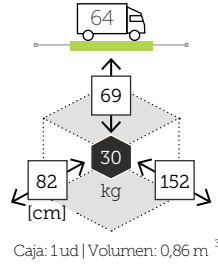

CASTLE

sillón comedor apilable

Ref. V5017D1CO
Aluminio chili orange

Ref. V5017D1MR
Aluminio matt red

Ref. V5017D1NB
Aluminio new blue

COOPER

meridienne brazo izquierdo con cojines

Ref. CBTS6832LLWHC
Aluminio white
Rope grey
Cojines agora sachá grey

COOPER

butaca con cojines

Ref. CBTS6831WHC
Aluminio white
Rope grey
Cojines agora sachá grey

COOPER

meridienne brazo derecho con cojines

Ref. CBTS6832LRWHC
Aluminio white
Rope grey
Cojines agora sachá grey

COOPER

módulo corner con cojines

Ref. CBTS683CWHC
Aluminio white
Rope grey
Cojines agora sachá grey

COSMO

sillón comedor apilable

Ref. CTX859DCCSB
Aluminio charcoal
Sting silverblack

Ref. CTX859DCHKH
Aluminio champagne
Sting khaki

Ref. CTX859DMCCF
Aluminio mocca
Sting coffee

Ref. CTX859DWHKH
Aluminio white
Sting khaki

Ref. CTX859DWHSB
Aluminio white
Sting silverblack

Ref. CTX859DWHWH
Aluminio white
Sting white