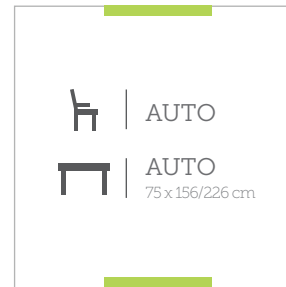

BLOC, LUX

-  | GUADIANA
-  | THOR
-  | LUX

ONTARIO
SLIDE

 | PANAMA

 | THEMIS

 | ONTARIO
 | UNA
150 x 90 cm

 | AUTO
 | AUTO
75 x 156 / 226 cm

AUTO

DANUBE
90x152 cm

ONTARIO
SLING

ESSENTIAL
100 x 200/280 cm

 | ONTARIO
SLING

 | ESSENTIAL
156/214 x 90 cm

 | GALLIS
 | VERONA
280/350x110 cm

 | GALLIS
 | LISBON
155x155 cm

 | COSMO