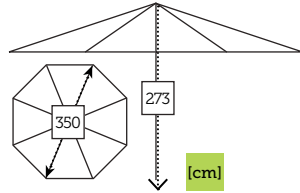

R350E12	
Estructura	Cobertura
madera	Polyester 270 gr natural