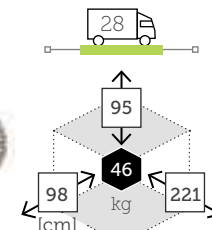

sofá 3 plazas con cojines

Ref. CAAS7603CHC

Aluminio champaghe
Cojines agora khaki

8008

Caja: 1 ud | Volumen: 2,06 m³

SAVANNAH

mesa centro rectangular

Ref. CAAS760ST1CH