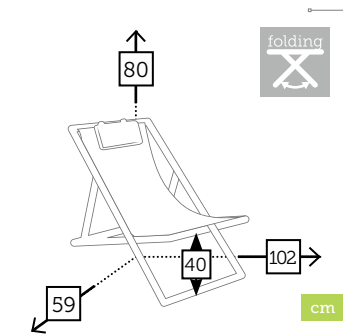

XANTHUS

hamaca 3 posiciones con cojín

Ref. CTXR719CCSB

Aluminio charcoal
Sling silverblack

Ref. CTXR719CHKH

Aluminio champagne
Sling khaki

Ref. CTXR719WHKH

Aluminio white
Sling khaki

Ref. CTXR719WHSB

Aluminio white
Sling silverblack

Ref. CTXR719WHWH

Aluminio white
Sling white