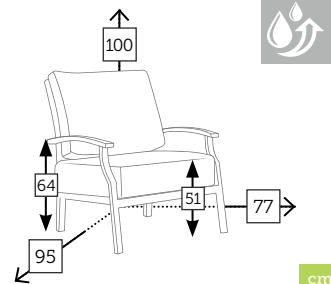

GF070

Ref. CAAF6204CCC

Aluminio charcoal
Cojín grey

GF071

Caja: 1 ud | Volumen: 0,30 m³

SAVANNAH

butaca con cojines

Ref. CAAS7601CHC