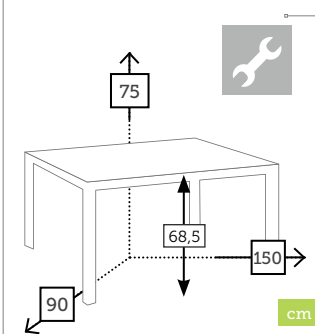

Aluminio champagne
Top cappuccino foggy glass

Ref. TAGG978T24EWH

Aluminio white
Top white foggy glass

Caja: 1 ud | Volumen: 0,39 m³

UNA

mesa comedor rectangular [top cristal]

Ref. 203GWHGR
Aluminio white
Top grey foggy glass