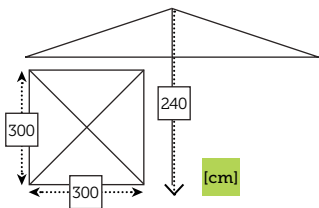

Aluminio charcoal
Madera teca

Ref. SK0006WH

Aluminio white
Madera teca

SP ALU

- Estructura aluminio
- Mástil ø 48 mm en una pieza
- 8 Varillas de 18x28 mm
- 4 Poleas
- Chimenea antiviento

S300A1GRN

Estructura	Cobertura
Aluminio color grey	Polyester 200 gr natural