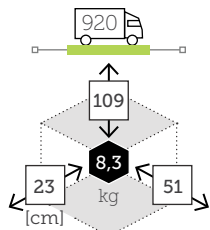

Ref. CTX603WHKH

Aluminio white
Sling khaki

Ref. CTX603WHSB

Aluminio white
Sling silverblack

Ref. CTX603WHWH

Aluminio white
Sling white

Caja: 2 ud | Volumen: 0,13 m³

SAVANNAH