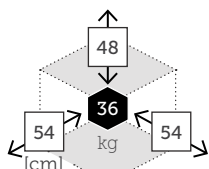

Caja: 1 ud | Volumen: 0,02 m³