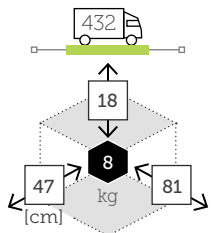

Caja: 1 ud | Volumen: 0,07 m³