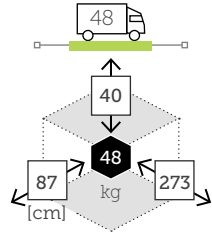

Caja: 1 ud | Volumen: 0,95 m³