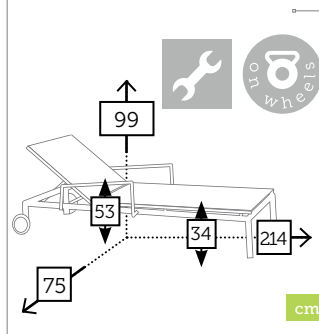

Aluminio white
Sling silverblack

Ref. CTXR719WHWH

Aluminio white
Sling white

Caja: 1 ud | Volumen: 0,06 m³

YORK

tumbona 5 posiciones

Ref. CTXL906CCSB

Aluminio charcoal
Sling silverblack