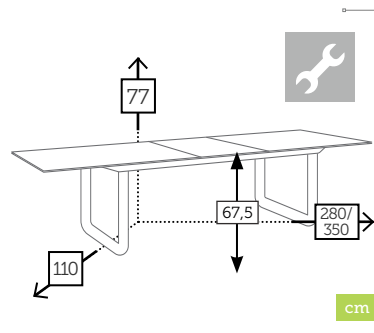

VERONA

mesa comedor extensible [top cristal]

- Ref. TAGG637T28ECC
  Aluminio charcoal
  Top grey foggy glass
- Ref. TAGG637T28ECH
  Aluminio champagne
  Top cappuccino foggy glass
- Ref. TAGG637T28EMC
  Aluminio mocca
  Top cappuccino foggy glass

- Ref. TAGG637T28EWHCP
  Aluminio white
  Top cappuccino foggy glass
- Ref. TAGG637T28EWHGR
  Aluminio white
  Top grey foggy glass
- Ref. TAGG637T28EWH
  Aluminio white
  Top white foggy glass

Caja: 1 ud | Volumen: 0,81 m³