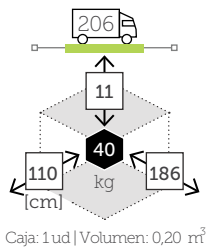

GALLIS

mesa de bar
[top cristal]

Caja: 1 ud | Volumen: 0,20 m³

Ref. TAGG858T2BARWH

Aluminio white
Top white foggy glass