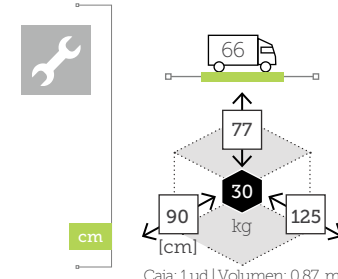

Caja: 1 ud | Volumen: 0,87 m³