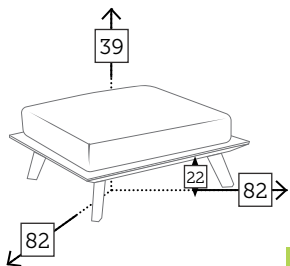

POSITANO

reposapiés con cojín

Ref. CAAF6204WHC

Aluminio white
Cojín khaki

GF070

Ref. CAAF6204CCC

Aluminio charcoal
Cojín grey

GF071