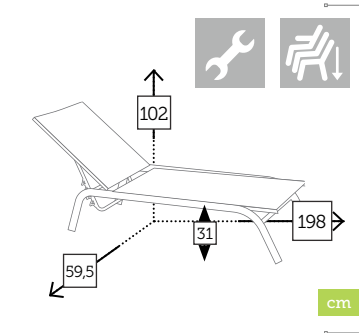

JULY

tumbona 5 posiciones apilable