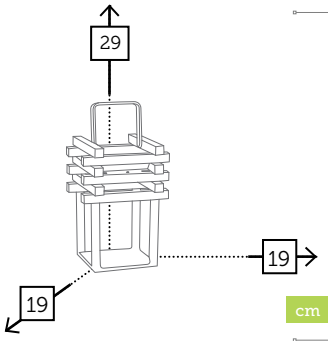

ILUMINACION

BLOC

lampara solar sobremesa

Ref. SK0001CC

Aluminio charcoal
Madera teca

Ref. SK0001WH

Aluminio white
Madera teca