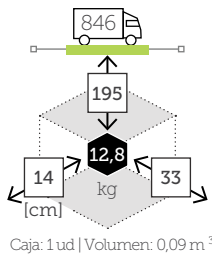

PAGODA PENDULUM

Caja: 1 ud | Volumen: 0,09 m³

B300PWHWH

Estructura	Cobertura

Aluminio color white	Polyester 180 gr white

B300PGRGR

Estructura	Cobertura

Aluminio color grey	Polyester 180 gr grey

- Estructura aluminio
- Mástil ø 48 mm en aluminio y 42 mm en acero con arco deslizante de acero
- 18 Varillas fibra de vidrio de ø 7 mm
- Con manivela
- Con base cruz metálica
- Con chimenea antiviento