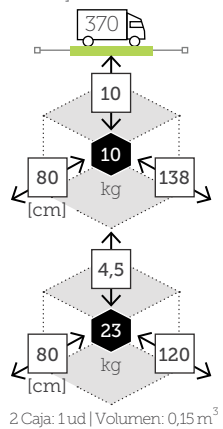

2 Caja: 1 ud | Volumen: 0,15 m³