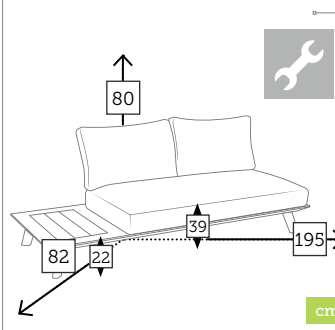

Ref. CTX958WHKH

Aluminio white
Sling khaki

Ref. CTX958WHSB

Aluminio white
Sling silverblack

Ref. CTX958WHWH

Aluminio white
Sling white

POSITANO

sofá 2 plazas con cojines