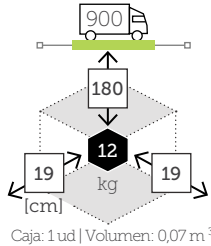

EUROPA

- Estructura madera
- Mástil ø 48 mm en dos piezas con conector metálico
- 8 Varillas de madera de 17x28 mm
- Corona y colante en resina
- 4 Poleas
- Chimenea antiviento

R300E12	
Estructura	Cobertura
madera	Polyester 270 gr natural

R350E12	
Estructura	Cobertura
madera	Polyester 270 gr natural

S2X3E12	
Estructura	Cobertura
madera	Polyester 270 gr natural

- Estructura madera
- Mástil ø 48 mm en dos piezas con conector metálico
- 6 Varillas de madera de 17x28 mm
- Corona y colante en resina
- 4 Poleas
- Chimenea antiviento

R250SP	
Estructura	Cobertura
madera	Olefin 190 gr natural

S200SP	
Estructura	Cobertura
madera	Olefin 190 gr natural

AMERICA

- Estructura madera
- Mástil ø 48 mm en una pieza
- 8 Varillas de madera de 17x28 mm
- Corona y colante en resina
- 4 Poleas
- Chimenea antiviento

S300E1	
Estructura	Cobertura
madera	Polyester 270 gr natural