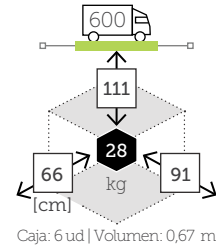

CASTLE

sillón comedor apilable

Ref. V5017D1CO
Aluminio chili orange

Ref. V5017D1MR
Aluminio matt red

Ref. V5017D1NB
Aluminio new blue

COOPER

meridienne brazo izquierdo con cojines

Ref. CBTS6832LLWHC
Aluminio white
Rope grey
Cojines agora sachá grey

COOPER

butaca con cojines

Ref. CBTS6831WHC
Aluminio white
Rope grey
Cojines agora sachá grey

COOPER

meridienne brazo derecho con cojines

Ref. CBTS6832LRWHC
Aluminio white
Rope grey
Cojines agora sachá grey

COOPER

módulo corner con cojines

Ref. CBTS683CWHC
Aluminio white
Rope grey
Cojines agora sachá grey

COSMO

sillón comedor apilable

Ref. CTX859DCCSB
Aluminio charcoal
Sting silverblack

Ref. CTX859DCHKH
Aluminio champagne
Sting khaki

Ref. CTX859DMCCF
Aluminio mocca
Sting coffee

Ref. CTX859DWHKH
Aluminio white
Sting khaki

Ref. CTX859DWHSB
Aluminio white
Sting silverblack

Ref. CTX859DWHWH
Aluminio white
Sting white