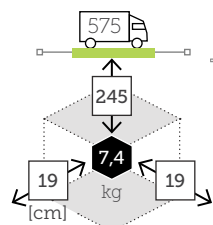

Caja: 1 ud | Volumen: 0,09 m³