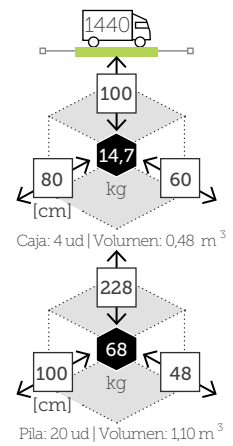

Ref. CTX958WOCCSB

Aluminio charcoal
Sling silverblack

Ref. CTX958WOCHKH

Aluminio champagne
Sling khaki

Ref. CTX958WOMCCF

Aluminio mocca
Sling coffee

Ref. CTX958WOWHKH

Aluminio white
Sling khaki

Ref. CTX958WOWHSB

Aluminio white
Sling silverblack

Ref. CTX958WOWHWH

Aluminio white
Sling white