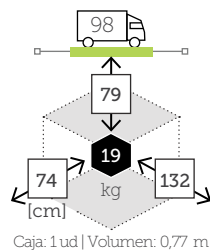

AUTO

mesa comedor extensible [top cristal]

Ref. TAGG690T2ECC

Aluminio charcoal
Top grey foggy glass

Ref. TAGG690T2ECH

Aluminio champagne
Top capuccino foggy glass

Ref. TAGG690T2EWH

Aluminio white
Top white foggy glass

BARI

sofá 3 plazas apilable

Ref. V4026S3CO

Aluminio chili orange

Ref. V4026S3MR

Aluminio matt red

Ref. V4026S3NB

Aluminio new blue

BARI

butaca apilable

Ref. V4026S1CO

Aluminio chili orange

Ref. V4026S1MR

Aluminio matt red

Ref. V4026S1NB

Aluminio new blue

BARI

mesa centro apilable

Ref. V4016TECO

Aluminio chili orange

Ref. V4016TEMR

Aluminio matt red

Ref. V4016TENB

Aluminio new blue

BARI

sofá 2 plazas apilable

Ref. V4026S2CO

Aluminio chili orange

Ref. V4026S2MR

Aluminio matt red

Ref. V4026S2NB

Aluminio new blue

BARI

mesa centro apilable

Ref. V4016TSCO

Aluminio chili orange

Ref. V4016TSMR

Aluminio matt red

Ref. V4016TSNB

Aluminio new blue