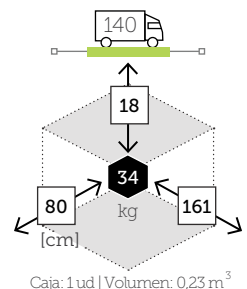

ADELE

butaca reclinable con cojín [4 posiciones]

GF071

Ref. CAAS7151CCC
Aluminio charcoal
Cojines polyester grey

GF070

Ref. CAAS7151WHC
Aluminio white
Cojines polyester khaki

ADELE

mesa centro rectangular [top cristal]

cm

Ref. CAGS715STCC
Aluminio charcoal
Top grey foggy glass

Ref. CAGS715STWH
Aluminio white
Top white foggy glass

ADELE

sofá 3 plazas reclinable con cojines [4 posiciones]

GF071

Ref. CAAS7153CCC
Aluminio charcoal
Cojines polyester grey

GF070

Ref. CAAS7153WHC
Aluminio white
Cojines polyester khaki

AUTO

sillón comedor apilable

cm

Ref. CBT695CC
Aluminio charcoal
Rope black
Sling black

Ref. CBT695WH
Aluminio white
Rope grey
Sling silverblack

ADELE

reposapiés con cojín

GF071

Ref. CAAF715CCC
Aluminio charcoal
Cojines polyester grey

GF070

Ref. CAAF715WHC
Aluminio white
Cojines polyester khaki

AUTO

mesa comedor extensible [top aluminio]

cm

Ref. TAGA690T2ECC
Aluminio charcoal

Ref. TAGA690T2ECH
Aluminio champagne

Ref. TAGA690T2EWH
Aluminio white