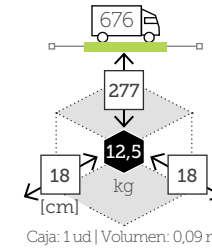

AMERICA

- Estructura madera
- Mástil ø 48 mm en una pieza
- 8 Varillas de madera de 17x28 mm
- Corona y colante en resina
- 4 Poleas
- Chimenea antiviento

S300E1	
Estructura	Cobertura
madera	Polyester 270 gr natural