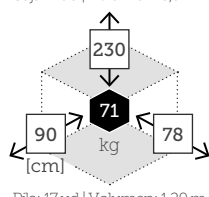

Ref. CAA952AZ

Aluminio blue

Ref. CAA952WH

Aluminio white

Caja: 4 ud | Volumen: 0,52 m³

Pila: 17 ud | Volumen: 1,20 m³

ILUMINACION

BLOC