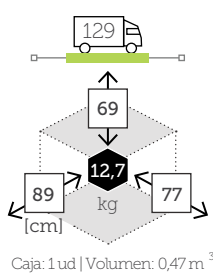

Ref. CTXS553WOCFC

Aluminio mocca
Sling coffee
Cojines coffee sling

Ref. CTXS553WOKHC

Aluminio champagne
Sling khaki
Cojines khaki sling

Ref. CTXS553WOSBC

Aluminio silver
Sling silverblack
Cojines silverblack sling

Ref. CTXS553WOWHC

Aluminio white
Sling white
Cojines white sling