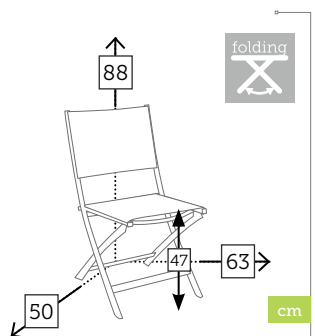

ROSY

silla comedor plegable

Ref. CTX603CCSB

Aluminio charcoal
Sling silverblack

Ref. CTX603CHKH

Aluminio champagne
Sling khaki

Ref. CTX603MCCF

Aluminio mocca
Sling coffee

Ref. CTX603WHKH

Aluminio white
Sling khaki

Ref. CTX603WHSB

Aluminio white
Sling silverblack

Ref. CTX603WHWH

Aluminio white
Sling white