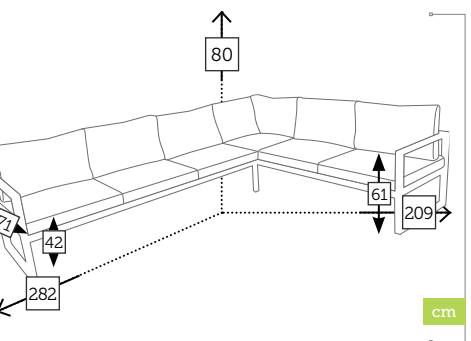

Caja: 1 ud | Volumen: 0,55 m³

SOLARO

conjunto estar angular con cojines (1 sofá 3p + 1 medienne 3 p derecha)

GF070

Ref. CAAS653SWHGRC

Aluminio **white**
Cojines **polyester grey**

GF071

Ref. CAAS653SWHKHC