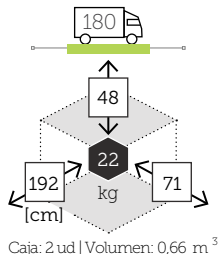

Caja: 2 ud | Volumen: 0,66 m³