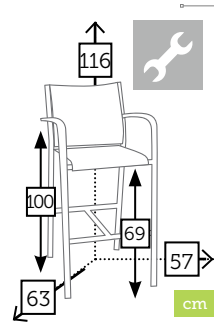

taburete bar

Ref. CTX858BARWHSB

Aluminio white
Sling silverblack