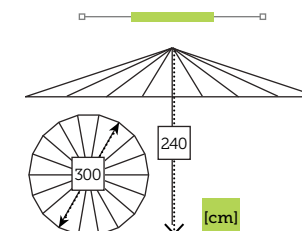

Caja: 1 ud | Volumen: 0,05 m³

115 €

PARASOLES

EUROPA

- Estructura madera
- Mástil ø 48 mm en dos piezas con conector metálico
- 8 Varillas de madera de 17x28 mm
- Corona y colante en resina
- 4 Poleas
- Chimenea antiviento