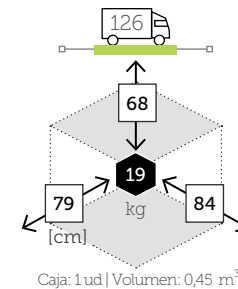

Ref. CAAS640IUCCC
Aluminio charcoal
Cojines polyester grey

Ref. CAAS640IUCHC
Aluminio champagne
Cojines polyester khaki

Ref. CAAS640IUMCC
Aluminio mocca
Cojines polyester khaki

Ref. CAAS640IUWHC
Aluminio white
Cojines polyester grey