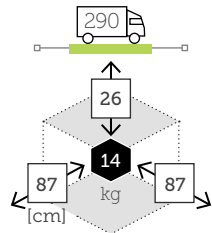

Caja: 1 ud | Volumen: 0,20 m³