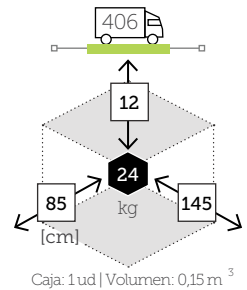

ADELE

butaca reclinable con cojín [4 posiciones]

GF071

Ref. CAAS7151CCC
Aluminio charcoal
Cojines polyester grey

GF070

Ref. CAAS7151WHC
Aluminio white
Cojines polyester khaki

ADELE

mesa centro rectangular [top cristal]

cm

Ref. CAGS715STCC
Aluminio charcoal
Top grey foggy glass

Ref. CAGS715STWH
Aluminio white
Top white foggy glass

ADELE

sofá 3 plazas reclinable con cojines [4 posiciones]

GF071

Ref. CAAS7153CCC
Aluminio charcoal
Cojines polyester grey

GF070

Ref. CAAS7153WHC
Aluminio white
Cojines polyester khaki

AUTO

sillón comedor apilable

cm

Ref. CBT695CC
Aluminio charcoal
Rope black
Sling black

Ref. CBT695WH
Aluminio white
Rope grey
Sling silverblack

ADELE

reposapiés con cojín

GF071

Ref. CAAF715CCC
Aluminio charcoal
Cojines polyester grey

GF070

Ref. CAAF715WHC
Aluminio white
Cojines polyester khaki

AUTO

mesa comedor extensible [top aluminio]

cm

Ref. TAGA690T2ECC
Aluminio charcoal

Ref. TAGA690T2ECH
Aluminio champagne

Ref. TAGA690T2EWH
Aluminio white