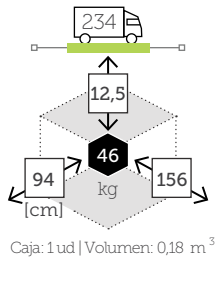

COSMO

sillón reclinable 4 posiciones

- Ref. CTXP859DCCSB
  Aluminio charcoal
  Sting silverblack
- Ref. CTXP859DCHKH
  Aluminio champagne
  Sting khaki
- Ref. CTXP859DWHKH
  Aluminio white
  Sting khaki
- Ref. CTXP859DWHBS
  Aluminio white
  Sting silverblack
- Ref. CTXP859DWHWH
  Aluminio white
  Sting white

DANUBE

sillón comedor apilable

- Ref. CAR959WH
  Aluminio white
  Resin wheat

DANUBE

mesa comedor rectangular [top aluminio]

- Ref. TAGA957T2CH
  Aluminio champagne
- Ref. TAGA957T2MC
  Aluminio mocca
- Ref. TAGA957T2WH
  Aluminio white

ESSENTIAL

mesa comedor extensible [top teca]

- Ref. TAGT831TSECC
  Aluminio charcoal
  Top teak
- Ref. TAGT831TSECH
  Aluminio champagne
  Top teak

- Ref. TAGT831TSEMC
  Aluminio mocca
  Top teak
- Ref. TAGT831TSEWH
  Aluminio white
  Top teak

DANUBE

mesa comedor rectangular [top cristal]

- Ref. TAGG957T2WH
  Aluminio white
  Top white foggy glass

ESSENTIAL

mesa comedor extensible [top aluminio]

- Ref. TAGA831T2EWH
  Aluminio white

- Ref. TAGA831T5EWH
  Aluminio white