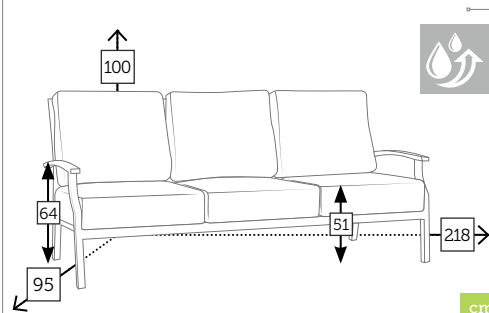

SAVANNAH

sofá 3 plazas con cojines

Ref. CAAS7603CHC

Aluminio champaghe
Cojines agora khaki

8008

Caja: 1 ud | Volumen: 2,06 m³