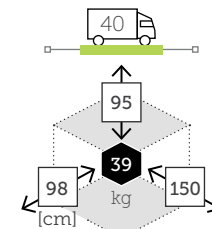

Aluminio charcoal

Caja: 1 ud | Volumen: 0,2 m³

SAVANNAH

sofá 2 plazas con cojines

Ref. CAAS7602CHC

Aluminio champaghe
Cojines agora khaki

8008

Caja: 1 ud | Volumen: 1,40 m³