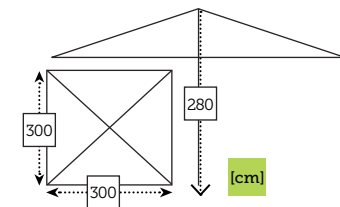

EUROPA

- Estructura madera
- Mástil ø 48 mm en dos piezas con conector metálico
- 8 Varillas de madera de 17x28 mm
- Corona y colante en resina
- 4 Poleas
- Chimenea antiviento

R300E12	
Estructura	Cobertura
madera	Polyester 270 gr natural

R350E12	
Estructura	Cobertura
madera	Polyester 270 gr natural

S2X3E12	
Estructura	Cobertura
madera	Polyester 270 gr natural

- Estructura madera
- Mástil ø 48 mm en dos piezas con conector metálico
- 6 Varillas de madera de 17x28 mm
- Corona y colante en resina
- 4 Poleas
- Chimenea antiviento

R250SP	
Estructura	Cobertura
madera	Olefin 190 gr natural

S200SP	
Estructura	Cobertura
madera	Olefin 190 gr natural

AMERICA

- Estructura madera
- Mástil ø 48 mm en una pieza
- 8 Varillas de madera de 17x28 mm
- Corona y colante en resina
- 4 Poleas
- Chimenea antiviento

S300E1	
Estructura	Cobertura
madera	Polyester 270 gr natural