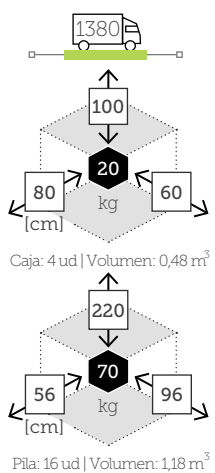

Caja: 4 ud | Volumen: 0,48 m³

Pila: 16 ud | Volumen: 1,18 m³