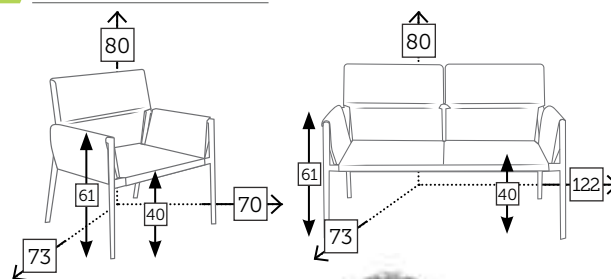

Ref. CBT958WHGR

Aluminio white
Rope grey

Caja: 4 ud | Volumen: 0,48 m³

Pila: 16 ud | Volumen: 1,18 m³

JASMIN

conjunto estar [2 butacas + 1 sofá]

Ref. CTXS957SDQWH

Aluminio white
Olefin gentle grey