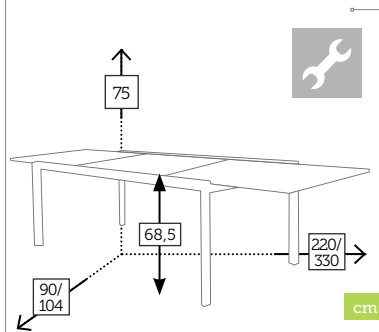

THEMIS

mesa rectangular extensible [top cristal]

Ref. TAGG891T5ECHCP

Aluminio **champagne**
Top **cappuccino foggy glass**

Ref. TAGG891T5EMCCP

Aluminio **mocca**
Top **cappuccino foggy glass**

Ref. TAGG891T5EWHCP

Aluminio **white**
Top **cappuccino foggy glass**

Ref. TAGG891T5EWHGR

Aluminio **white**
Top **grey foggy glass**

Ref. TAGG891T5EWHWH

Aluminio **white**
Top **white foggy glass**

Caja: 1 ud | Volumen: 0,55 m³