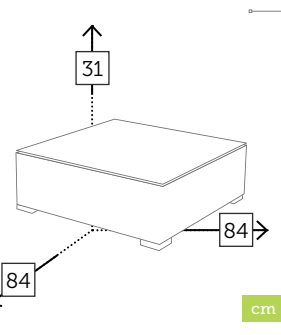

Ref. TAGG891T3EWHWH

Aluminio **white**
Top **white foggy glass**

Caja: 1 ud | Volumen: 0,38 m³

SIENA

mesa centro cuadrada con cristal

Ref. CTXS553ST4KH

Aluminio **champagne**
Top **clear glass**

Ref. CTXS553ST4WH