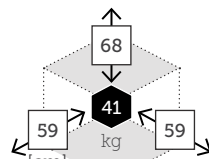

BASES PARASOL

D4745C 35 kg ø 25/55

Base cuadrada 45x45 cm. cemento charcoal. Tubo acero inoxidable con reductor
Opción ruedas ver accesorios

Caja: 1 ud | Volumen: 0,02 m³

D4960W 40 kg ø 25/55

Base redonda ø 59 cm. cemento white. Tubo aluminio con reductor.
Opción ruedas ver accesorios