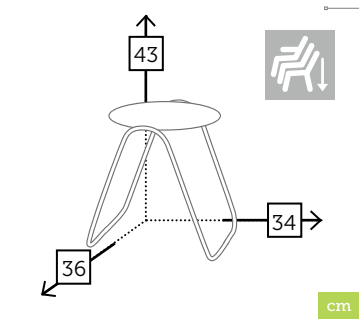

KUN

mesa auxiliar apilable