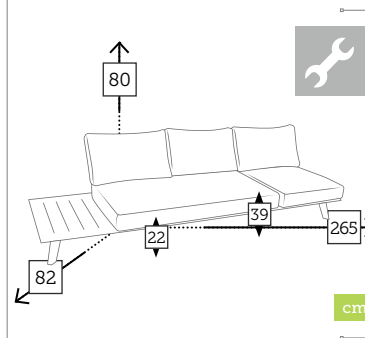

Ref. CAWS620ST4WH

Aluminio white

Caja: 1 ud | Volumen: 0,20 m³

POSITANO

sofá 3 plazas con cojines

Ref. CAAS6203WOWHC
Aluminio white
Cojines polyester khaki

Ref. CAAS6203WOCCC
Aluminio charcoal
Cojines polyester grey