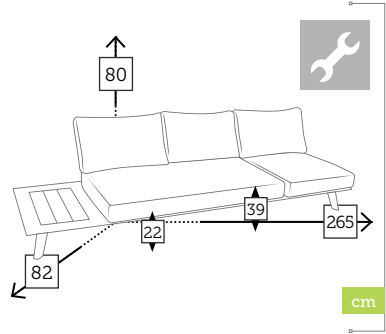

Ref. CAWS6202WOWHC

Aluminio white
Cojines polyester khaki

GF070

POSITANO

sofá 3 plazas con cojines

Ref. CAWS6203WOWHC

Aluminio white
Cojines polyester khaki

Caja: 1 ud | Volumen: 0,95 m³