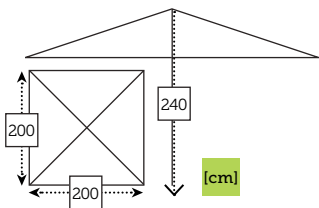

S200A1GRN

Estructura	Cobertura
Aluminio color grey	Polyester 200 gr natural

S200A1WH

Estructura	Cobertura
Aluminio white	Polyester 200 gr white