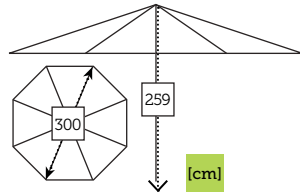

Caja: 1 ud | Volumen: 0,05 m³

115 €

PARASOLES

EUROPA

- Estructura madera
- Mástil ø 48 mm en dos piezas con conector metálico
- 8 Varillas de madera de 17x28 mm
- Corona y colante en resina
- 4 Poleas
- Chimenea antiviento