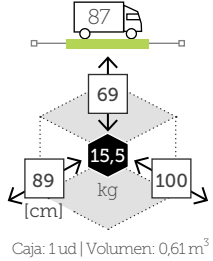

Ref. CTXS553UCFC

Aluminio mocca
Sling coffee
Cojines coffee sling

Ref. CTXS553USBC

Aluminio silver
Sling silverblack
Cojines silverblack sling

Ref. CTXS553UWHC

Aluminio white
Sling white
Cojines white sling