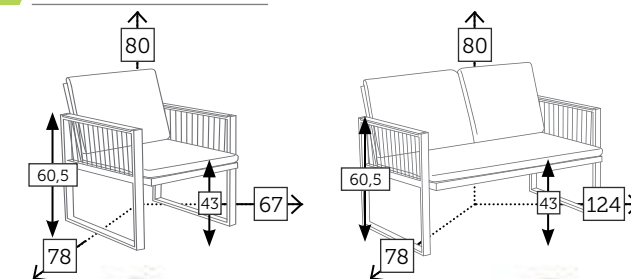

Aluminio white
Sling silverblack

Ref. CTX858WHWH

Aluminio white
Sling white

Caja: 4 ud | Volumen: 0,52 m³

Caja: 25 ud | Volumen: 1,66 m³

HARP

conjunto estar [2 butacas + 1 sofá con cojines]

Ref. CBTS650SGRC