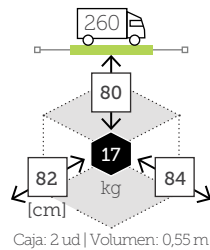

AUTO

mesa comedor extensible [top cristal]

Ref. TAGG690T2ECC

Aluminio charcoal
Top grey foggy glass

Ref. TAGG690T2ECH

Aluminio champagne
Top capuccino foggy glass

Ref. TAGG690T2EWH

Aluminio white
Top white foggy glass

BARI

sofá 3 plazas apilable

Ref. V4026S3CO

Aluminio chili orange

Ref. V4026S3MR

Aluminio matt red

Ref. V4026S3NB

Aluminio new blue

BARI

butaca apilable

Ref. V4026S1CO

Aluminio chili orange

Ref. V4026S1MR

Aluminio matt red

Ref. V4026S1NB

Aluminio new blue

BARI

mesa centro apilable

Ref. V4016TECO

Aluminio chili orange

Ref. V4016TEMR

Aluminio matt red

Ref. V4016TENB

Aluminio new blue

BARI

sofá 2 plazas apilable

Ref. V4026S2CO

Aluminio chili orange

Ref. V4026S2MR

Aluminio matt red

Ref. V4026S2NB

Aluminio new blue

BARI

mesa centro apilable

Ref. V4016TSCO

Aluminio chili orange

Ref. V4016TSMR

Aluminio matt red

Ref. V4016TSNB

Aluminio new blue