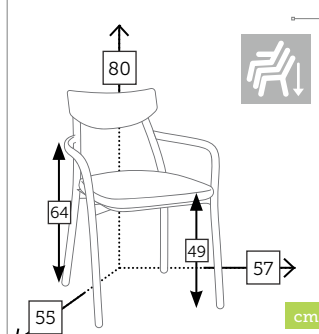

Aluminio white
Sling khaki

Ref. CTFX719WHSB

Aluminio white
Sling silverblack

Ref. CTFX719WHWH

Aluminio white
Sling white

Caja: 1 ud | Volumen: 0,03 m³

ZAMBEZI

sillón comedor apilable [cojín no incluido]