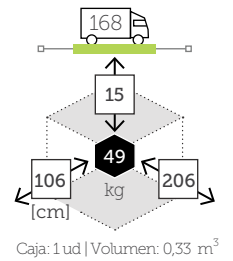

- Ref. TAGA831T2EWH
  Aluminio white