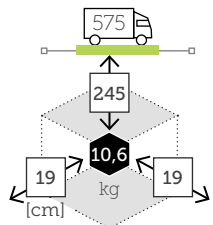

SP ALU

- Estructura aluminio
- Mástil ø 48 mm en una pieza
- 8 Varillas de 18x28 mm
- 4 Poleas
- Chimenea antiviento

S300A1GRN

Estructura	Cobertura
Aluminio color grey	Polyester 200 gr natural

S300A1WH

Estructura	Cobertura
Aluminio white	Polyester 200 gr white

S200A1GRN

Estructura	Cobertura
Aluminio color grey	Polyester 200 gr natural

S200A1WH

Estructura	Cobertura
Aluminio white	Polyester 200 gr white

R250A1GRN

Estructura	Cobertura
Aluminio color grey	Polyester 200 gr natural

R250A1WH

Estructura	Cobertura
Aluminio color white	Polyester 200 gr white

R300A1GRN

Estructura	Cobertura
Aluminio color grey	Polyester 200 gr natural

R300A1WH

Estructura	Cobertura
Aluminio color white	Polyester 200 gr white

PAGODA

- Estructura aluminio
- Mástil ø 38 mm en una pieza
- 18 Varillas fibra de vidrio de ø 7 mm
- Con manivela
- Con sistema inclinación

Caja: 1 ud | Volumen: 0,10m³

Caja: 1 ud | Volumen: 0,09 m³

Caja: 1 ud | Volumen: 0,09 m³

Caja: 1 ud | Volumen: 0,09 m³

R300PGRGR

Estructura	Cobertura
Aluminio color grey	Polyester 180 gr grey

R300PWHWH

Estructura	Cobertura
Aluminio color white	Polyester 180 gr white

Caja: 1 ud | Volumen: 0,05 m³

115 €

PARASOLES