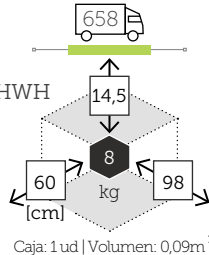

Caja: 1 ud | Volumen: 0,09m³