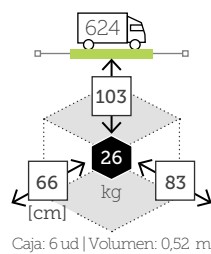

BASEL

sillón comedor apilable

Ref. V3407D1CO
Aluminio chili orange

Ref. V3407D1MR
Aluminio matt red

Ref. V3407D1NB
Aluminio new blue

BELLUNO

butaca con cojines

Ref. CAAS640IUCCC
Aluminio charcoal
Cojines polyester grey

Ref. CAAS640IUCHC
Aluminio champagne
Cojines polyester khaki

Ref. CAAS640IUMCC
Aluminio mocca
Cojines polyester khaki

Ref. CAAS640IUWHC
Aluminio white
Cojines polyester grey

BASEL

mesa comedor rectangular

Ref. V3304TLCO
Aluminio chili orange

Ref. V3304TLMR
Aluminio matt red

Ref. V3304TLNB
Aluminio new blue

BELLUNO

módulo corner con cojines

Ref. CAAS640CCCC
Aluminio charcoal
Cojines polyester grey

Ref. CAAS640CCHC
Aluminio champagne
Cojines polyester khaki

Ref. CAAS640CMCC
Aluminio mocca
Cojines polyester khaki

Ref. CAAS640CWHC
Aluminio white
Cojines polyester grey

BASEL

butaca apilable

Ref. V3408DKCO
Aluminio chili orange

Ref. V3408DKMR
Aluminio matt red

Ref. V3408DKNB
Aluminio new blue

BELLUNO

módulo extensión con cojines

Ref. CAAS640IWCCC
Aluminio charcoal
Cojines polyester grey

Ref. CAAS640IWCHC
Aluminio champagne
Cojines polyester khaki

Ref. CAAS640IWOMCC
Aluminio mocca
Cojines polyester khaki

Ref. CAAS640IWOWHC
Aluminio white
Cojines polyester grey