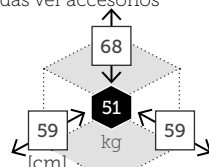

D4801C 50 kg ø 25/55

Base octogonal ø 59 cm. cemento charcoal, con drenaje y salvaseos. Tubo acero inoxidable con reductor. Opción ruedas ver accesorios

Caja: 1 ud | Volumen: 0,04 m³