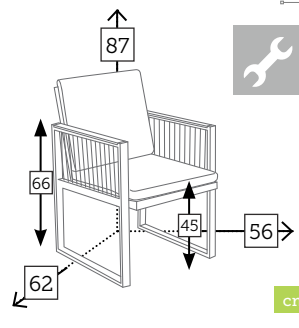

Caja: 20 ud | Volumen: 1,74 m³ Caja: 4 ud | Volumen: 0,73 m³

Ref. CTX858BARCHKH

Aluminio champagne
Sling khaki

Ref. CTX858BARWHWH

Aluminio white
Sling white

HARP

sillón comedor con cojín

Ref. CBT650WGRC