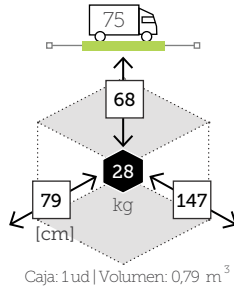

- Ref. CAAS6402CCC
  Aluminio charcoal
  Cojines polyester grey
- Ref. CAAS6402CHC
  Aluminio champagne
  Cojines polyester khaki
- Ref. CAAS6402MCC
  Aluminio mocca
  Cojines polyester khaki
- Ref. CAAS6402WHC
  Aluminio white
  Cojines polyester grey