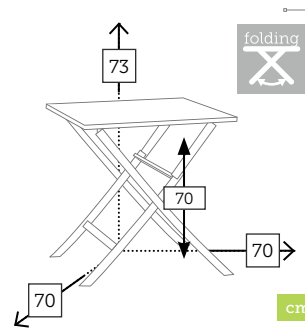

VERONA

butaca con cojines

- Ref. CAAS6371WC
Aluminio white
Cojines sachá grey

3961

Caja: 2 ud | Volumen: 0,71 m³

VOLGA

mesa comedor cuadrada plegable [top aluminio]

- Ref. TAGA703T7CH
Aluminio champagne
- Ref. TAGA703T7MC
Aluminio mocca
- Ref. TAGA703T7WH
Aluminio white