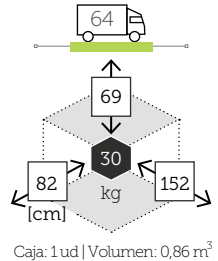

CASTLE

sillón comedor apilable

Ref. V5017D1CO
Aluminio chili orange

Ref. V5017D1MR
Aluminio matt red

Ref. V5017D1NB
Aluminio new blue

COOPER

meridienne brazo izquierdo con cojines

Ref. CBTS6832LLWHC
Aluminio white
Rope grey
Cojines agora sachá grey

COOPER

butaca con cojines

Ref. CBTS6831WHC
Aluminio white
Rope grey
Cojines agora sachá grey

COOPER

meridienne brazo derecho con cojines

Ref. CBTS6832LRWHC
Aluminio white
Rope grey
Cojines agora sachá grey

COOPER

módulo corner con cojines

Ref. CBTS683CWHC
Aluminio white
Rope grey
Cojines agora sachá grey

COSMO

sillón comedor apilable

Ref. CTX859DCCSB
Aluminio charcoal
Sting silverblack

Ref. CTX859DCHKH
Aluminio champagne
Sting khaki

Ref. CTX859DMCCF
Aluminio mocca
Sting coffee

Ref. CTX859DWHKH
Aluminio white
Sting khaki

Ref. CTX859DWHSB
Aluminio white
Sting silverblack

Ref. CTX859DWHWH
Aluminio white
Sting white