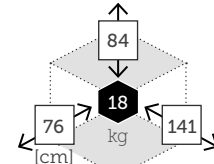

Caja: 1 ud | Volumen: 0,90 m³