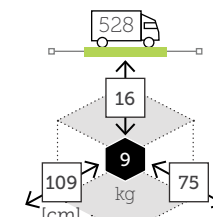

VERONA

butaca con cojines

- Ref. CAAS6371WC
Aluminio white
Cojines sachá grey

3961

Caja: 2 ud | Volumen: 0,71 m³

VOLGA

mesa comedor cuadrada plegable [top aluminio]

- Ref. TAGA703T7CH
Aluminio champagne
- Ref. TAGA703T7MC
Aluminio mocca
- Ref. TAGA703T7WH
Aluminio white