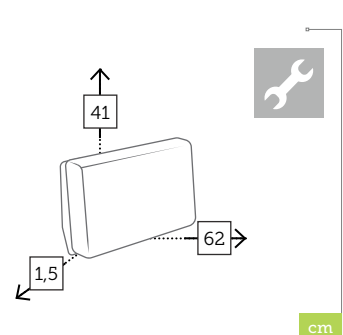

Caja: 1 ud | Volumen: 0,95 m³

POSITANO

mesa centro rectangular

Ref. CAWS620ST1WH

Aluminio white

Caja: 1 ud | Volumen: 0,30 m³

POSITANO

brazo esquinero con cojines