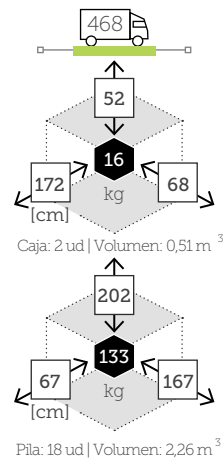

Caja: 2 ud | Volumen: 0,52 m³

Caja: 1 ud | Volumen: 0,90 m³

JUNE

tumbona 5 posiciones apilable

- Ref. CTXL915CHKH
Aluminio champagne
Sling khaki
- Ref. CTXL915MCCF
Aluminio mocca
Sling coffee
- Ref. CTXL915WHSB
Aluminio white
Sling silverblack
- Ref. CTXL915WHWH
Aluminio white
Sling white