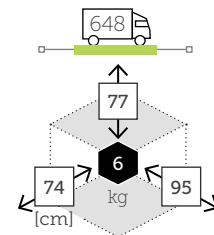

Caja: 6 ud | Volumen: 0,54 m³