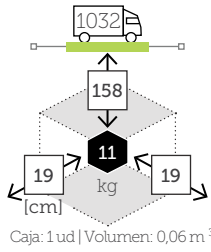

EUROPA

- Estructura madera
- Mástil ø 48 mm en dos piezas con conector metálico
- 8 Varillas de madera de 17x28 mm
- Corona y colante en resina
- 4 Poleas
- Chimenea antiviento

R300E12	
Estructura	Cobertura
madera	Polyester 270 gr natural

R350E12	
Estructura	Cobertura
madera	Polyester 270 gr natural

S2X3E12	
Estructura	Cobertura
madera	Polyester 270 gr natural

- Estructura madera
- Mástil ø 48 mm en dos piezas con conector metálico
- 6 Varillas de madera de 17x28 mm
- Corona y colante en resina
- 4 Poleas
- Chimenea antiviento

R250SP	
Estructura	Cobertura
madera	Olefin 190 gr natural

S200SP	
Estructura	Cobertura
madera	Olefin 190 gr natural

AMERICA

- Estructura madera
- Mástil ø 48 mm en una pieza
- 8 Varillas de madera de 17x28 mm
- Corona y colante en resina
- 4 Poleas
- Chimenea antiviento

S300E1	
Estructura	Cobertura
madera	Polyester 270 gr natural