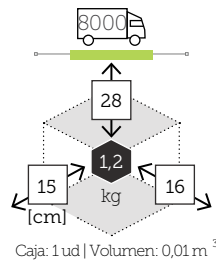

Ref. SK0003CC

Aluminio charcoal

Ref. SK0003WH

Aluminio white