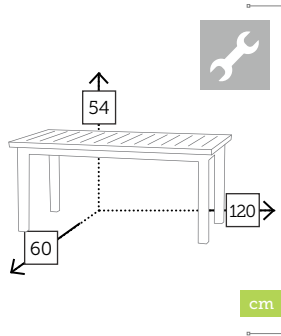

sofá 3 plazas con cojines

Ref. CAAS7603CHC

Aluminio champaghe
Cojines agora khaki

8008

Caja: 1 ud | Volumen: 2,06 m³

SAVANNAH

mesa centro rectangular

Ref. CAAS760ST1CH