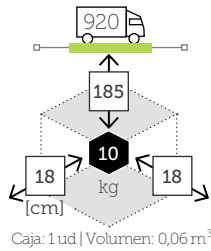

EUROPA

- Estructura madera
- Mástil ø 48 mm en dos piezas con conector metálico
- 8 Varillas de madera de 17x28 mm
- Corona y colante en resina
- 4 Poleas
- Chimenea antiviento

R300E12	
Estructura	Cobertura
madera	Polyester 270 gr natural

R350E12	
Estructura	Cobertura
madera	Polyester 270 gr natural

S2X3E12	
Estructura	Cobertura
madera	Polyester 270 gr natural

- Estructura madera
- Mástil ø 48 mm en dos piezas con conector metálico
- 6 Varillas de madera de 17x28 mm
- Corona y colante en resina
- 4 Poleas
- Chimenea antiviento

R250SP	
Estructura	Cobertura
madera	Olefin 190 gr natural

S200SP	
Estructura	Cobertura
madera	Olefin 190 gr natural

AMERICA

- Estructura madera
- Mástil ø 48 mm en una pieza
- 8 Varillas de madera de 17x28 mm
- Corona y colante en resina
- 4 Poleas
- Chimenea antiviento

S300E1	
Estructura	Cobertura
madera	Polyester 270 gr natural