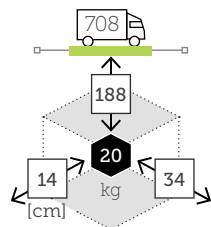

ROMA PENDULUM

Caja: 1 ud | Volumen: 0,09 m³

PS250HWHWH

Estructura	Cobertura

Aluminio color white	Polyester 180 gr white

PS250HGRWH

Estructura	Cobertura

Aluminio color grey	Polyester 180 gr white

- Estructura aluminio
- Mástil aluminio 45x65 mm grosor 1,6 mm y mástil acero 20x40 mm grosor 1,0 mm
- 8 Varillas acero de 13x22 mm
- Con base cruz metálica
- Con chimenea antiviento
- Con rotación 360°