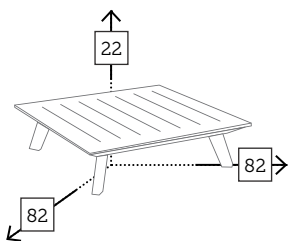

Aluminio champaghe
Cojines agora khaki

8008

Caja: 1 ud | Volumen: 0,75 m³

POSITANO

mesa centro cuadrada

Ref. CAAS620ST4WH

Aluminio white

Ref. CAAS620ST4CC