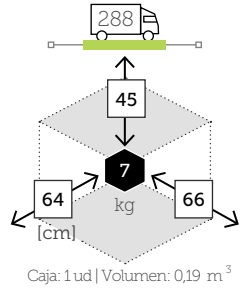

BELLUNO reposapiés con cojín

- Ref. CAAF6401CCC
  Aluminio charcoal
  Cojín polyester grey
- Ref. CAAF6401CHC
  Aluminio champagne
  Cojín polyester khaki
- Ref. CAAF6401MCC
  Aluminio mocca
  Cojín polyester khaki
- Ref. CAAF6401WHC
  Aluminio white
  Cojín polyester grey