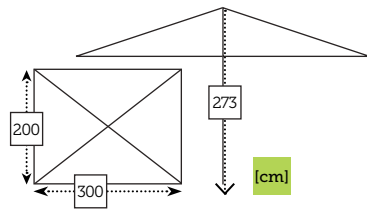

S2X3E12	
Estructura	Cobertura
madera	Polyester 270 gr natural