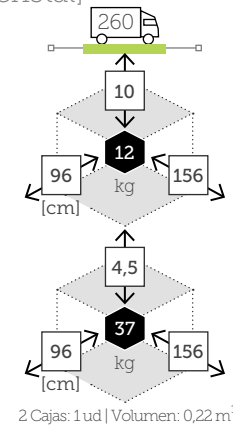

2 Cajas: 1 ud | Volumen: 0,22 m³