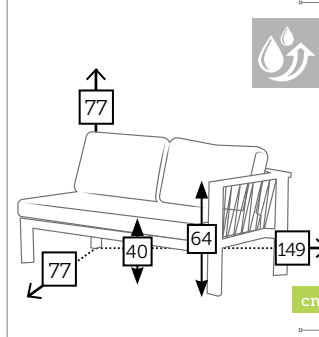

CASTLE

sillón comedor apilable

Ref. V5017D1CO
Aluminio chili orange

Ref. V5017D1MR
Aluminio matt red

Ref. V5017D1NB
Aluminio new blue

COOPER

meridienne brazo izquierdo con cojines

Ref. CBTS6832LLWHC
Aluminio white
Rope grey
Cojines agora sachá grey