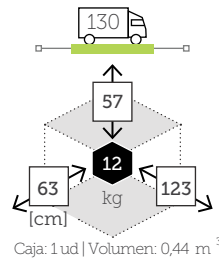

SAVANNAH

mesa centro rectangular

Ref. CAAS760ST1CH

Aluminio champagne

cm

SIENA

butaca con cojines

Ref. CTXS553UCFC

Aluminio mocca
Sling coffee
Cojines coffee sling

Ref. CTXS553USBC

Aluminio silver
Sling silverblack
Cojines silverblack sling

Ref. CTXS553UWHC

Aluminio white
Sling white
Cojines white sling

SLIDE

mesa comedor extensible [top cristal]

Ref. TAGK896T2ECC

Aluminio charcoal
Top dark grey printed glass

Ref. TAGK896T2EWH

Aluminio white
Top fusion beton printer glass

cm

SIENA

extensión con cojines

Ref. CTXS553WOCFC

Aluminio mocca
Sling coffee
Cojines coffee sling

Ref. CTXS553WOKHC

Aluminio champagne
Sling khaki
Cojines khaki sling

Ref. CTXS553WOSBC

Aluminio silver
Sling silverblack
Cojines silverblack sling

Ref. CTXS553WOWHC

Aluminio white
Sling white
Cojines white sling

SIENA

pouf con cojín

Ref. CTXS553ST4KHC

Aluminio champagne
Sling khaki
Cojín khaki sling

Ref. CTXS553ST4WHC

Aluminio white
Sling white
Cojín white sling

cm

SIENA

módulo angular con cojines

Ref. CTXS553LCFC

Aluminio mocca
Sling coffee
Cojines coffee sling

Ref. CTXS553LKHC

Aluminio champagne
Sling khaki
Cojines khaki sling

Ref. CTXS553LSBC

Aluminio silver
Sling silverblack
Cojines silverblack sling

Ref. CTXS553LWHC

Aluminio white
Sling white
Cojines white sling