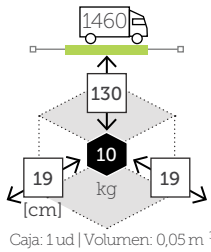

EUROPA

- Estructura madera
- Mástil ø 48 mm en dos piezas con conector metálico
- 8 Varillas de madera de 17x28 mm
- Corona y colante en resina
- 4 Poleas
- Chimenea antiviento

R300E12	
Estructura	Cobertura
madera	Polyester 270 gr natural

R350E12	
Estructura	Cobertura
madera	Polyester 270 gr natural

S2X3E12	
Estructura	Cobertura
madera	Polyester 270 gr natural

- Estructura madera
- Mástil ø 48 mm en dos piezas con conector metálico
- 6 Varillas de madera de 17x28 mm
- Corona y colante en resina
- 4 Poleas
- Chimenea antiviento

R250SP	
Estructura	Cobertura
madera	Olefin 190 gr natural

S200SP	
Estructura	Cobertura
madera	Olefin 190 gr natural

AMERICA

- Estructura madera
- Mástil ø 48 mm en una pieza
- 8 Varillas de madera de 17x28 mm
- Corona y colante en resina
- 4 Poleas
- Chimenea antiviento

S300E1	
Estructura	Cobertura
madera	Polyester 270 gr natural