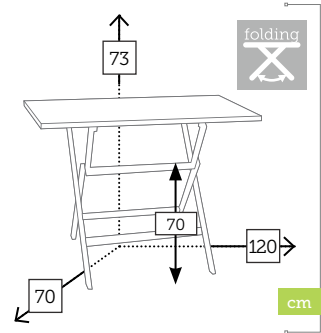

VOLGA

mesa comedor rectangular plegable [top aluminio]

Ref. TAGA703T127CH

Aluminio champagne

Ref. TAGA703T127MC

Aluminio mocca

Ref. TAGA703T127WH

Aluminio white