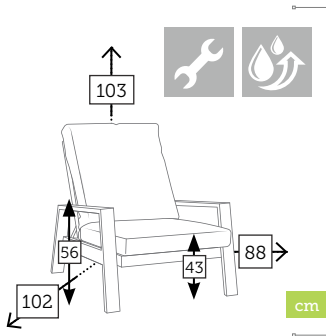

ADELE

butaca reclinable con cojín [4 posiciones]