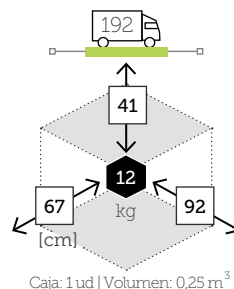

GF071

Ref. CAAF715CCC
Aluminio charcoal
Cojines polyester grey

GF070

Ref. CAAF715WHC
Aluminio white
Cojines polyester khaki