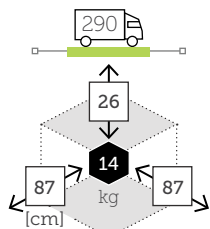

Caja: 1 ud | Volumen: 0,2 m³