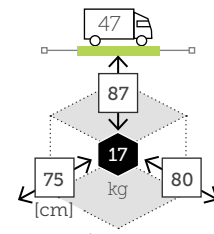

Ref. CBT958WHGR

Aluminio white
Rope grey

Caja: 4 ud | Volumen: 0,48 m³

Pila: 16 ud | Volumen: 1,18 m³

JASMIN

conjunto estar [2 butacas + 1 sofá]

Ref. CTXS957SDQWH

Aluminio white
Olefin gentle grey