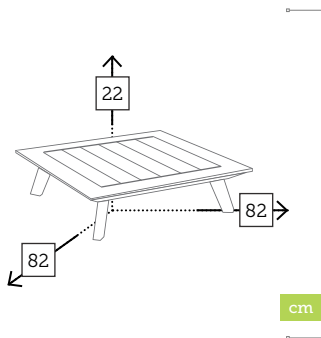

POSITANO

sofá 2 plazas con cojines

Ref. CAAS6202WOWHC
Aluminio white
Cojines polyester khaki

Ref. CAAS6202WOCCC
Aluminio charcoal
Cojines polyester grey

Caja: 1 ud | Volumen: 0,70 m³

POSITANO

mesa centro cuadrada