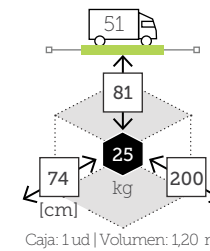

AUTO

mesa comedor extensible [top cristal]

Ref. TAGG690T2ECC

Aluminio charcoal
Top grey foggy glass

Ref. TAGG690T2ECH

Aluminio champagne
Top capuccino foggy glass

Ref. TAGG690T2EWH

Aluminio white
Top white foggy glass

BARI

sofá 3 plazas apilable

Ref. V4026S3CO

Aluminio chili orange

Ref. V4026S3MR

Aluminio matt red

Ref. V4026S3NB

Aluminio new blue

BARI

butaca apilable

Ref. V4026S1CO

Aluminio chili orange

Ref. V4026S1MR

Aluminio matt red

Ref. V4026S1NB

Aluminio new blue

BARI

mesa centro apilable

Ref. V4016TECO

Aluminio chili orange

Ref. V4016TEMR

Aluminio matt red

Ref. V4016TENB

Aluminio new blue

BARI

sofá 2 plazas apilable

Ref. V4026S2CO

Aluminio chili orange

Ref. V4026S2MR

Aluminio matt red

Ref. V4026S2NB

Aluminio new blue

BARI

mesa centro apilable

Ref. V4016TSCO

Aluminio chili orange

Ref. V4016TSMR

Aluminio matt red

Ref. V4016TSNB

Aluminio new blue