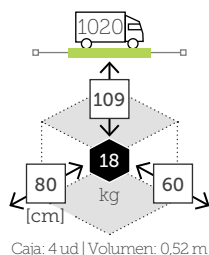

Caja: 4 ud | Volumen: 0,52 m³