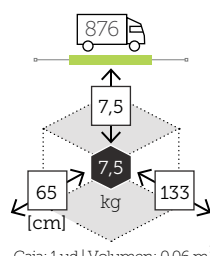

Caja: 1 ud | Volumen: 0,06 m³