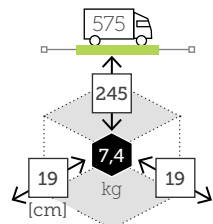

Caja: 1 ud | Volumen: 0,09 m³