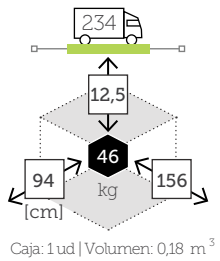

COSMO

sillón reclinable 4 posiciones

- Ref. CTXP859DCCSB
  Aluminio charcoal
  Sting silverblack
- Ref. CTXP859DCHKH
  Aluminio champagne
  Sting khaki
- Ref. CTXP859DWHKH
  Aluminio white
  Sting khaki
- Ref. CTXP859DWHBS
  Aluminio white
  Sting silverblack
- Ref. CTXP859DWHWH
  Aluminio white
  Sting white

DANUBE

sillón comedor apilable

- Ref. CAR959WH
  Aluminio white
  Resin wheat

DANUBE

mesa comedor rectangular [top aluminio]

- Ref. TAGA957T2CH
  Aluminio champagne
- Ref. TAGA957T2MC
  Aluminio mocca
- Ref. TAGA957T2WH
  Aluminio white

ESSENTIAL

mesa comedor extensible [top teca]

- Ref. TAGT831TSECC
  Aluminio charcoal
  Top teak
- Ref. TAGT831TSECH
  Aluminio champagne
  Top teak

- Ref. TAGT831TSEMC
  Aluminio mocca
  Top teak
- Ref. TAGT831TSEWH
  Aluminio white
  Top teak

DANUBE

mesa comedor rectangular [top cristal]

- Ref. TAGG957T2WH
  Aluminio white
  Top white foggy glass

ESSENTIAL

mesa comedor extensible [top aluminio]

- Ref. TAGA831T2EWH
  Aluminio white

- Ref. TAGA831T5EWH
  Aluminio white