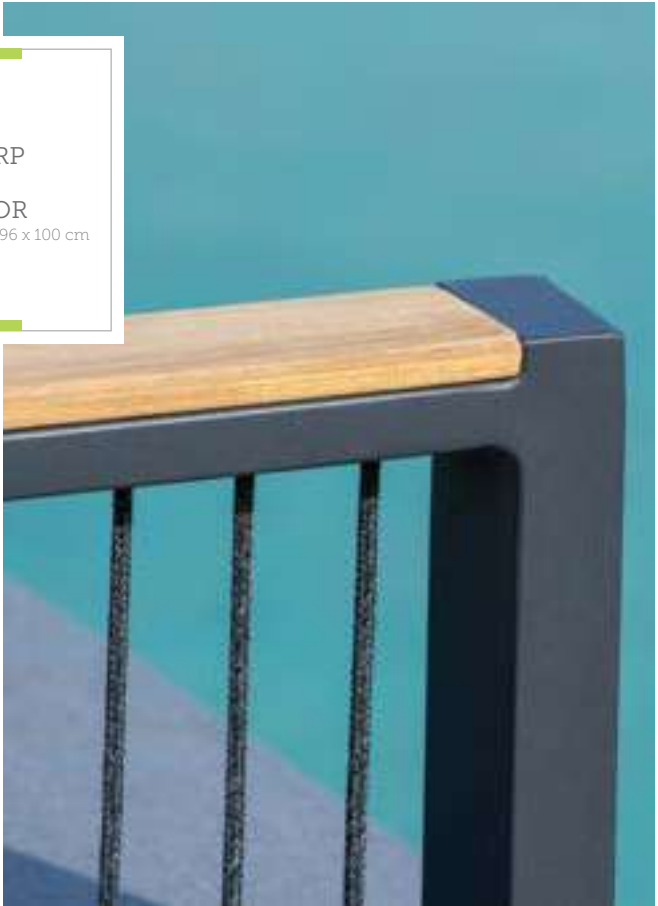

LUIS 113

ROSY 114-115

ZAMBEZI 116

MENU 117

SILLAS

 | HARP
 | THOR
240/296 x 100 cm

HARP

THOR
240/296 x 100 cm