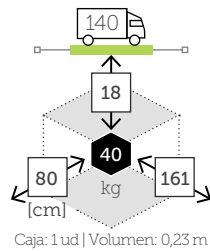

Ref. TAGG690T2ECC

Aluminio charcoal
Top grey foggy glass

Ref. TAGG690T2ECH

Aluminio champagne
Top capuccino foggy glass

Ref. TAGG690T2EWH

Aluminio white
Top white foggy glass