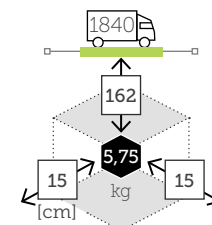

Caja: 1 ud | Volumen: 0,05 m³

115 €

PARASOLES

EUROPA

- Estructura madera
- Mástil ø 48 mm en dos piezas con conector metálico
- 8 Varillas de madera de 17x28 mm
- Corona y colante en resina
- 4 Poleas
- Chimenea antiviento