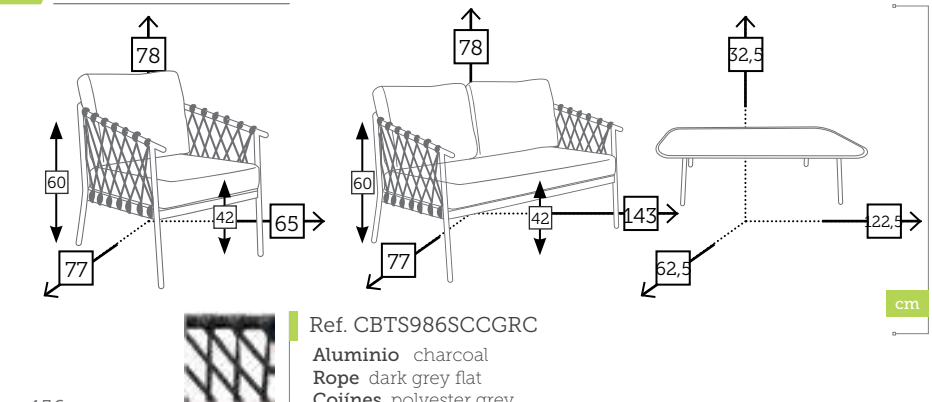

Ref. 203GWHCP
Aluminio white
Top cappuccino foggy glass

Ref. 203GWH
Aluminio white
Top white foggy glass

Ref. 203GCH
Aluminio champagne
Top cappuccino foggy glass

2 Cajas: 1 ud | Volumen: 0,22 m³

TOMSK

conjunto estar [2 butacas + 1 sofá con cojines + 1 mesa centro]