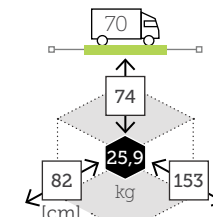

2 Caja: 1 ud | Volumen: 0,10 m³

VERONA

sofá 2 plazas con cojines

- Ref. CAAS6372WC
Aluminio white
Cojines sachá grey

3962

Caja: 1 ud | Volumen: 0,92 m³

UNA

mesa centro rectangular [top cristal]