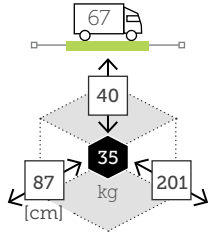

POSITANO

sofá 2 plazas con cojines

Ref. CAAS6202WOWHC
Aluminio white
Cojines polyester khaki

Ref. CAAS6202WOCCC
Aluminio charcoal
Cojines polyester grey

Caja: 1 ud | Volumen: 0,70 m³

POSITANO

mesa centro cuadrada