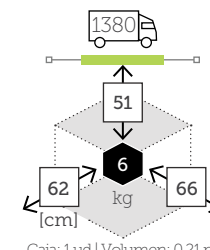

AUTO

mesa comedor extensible [top cristal]

Ref. TAGG690T2ECC

Aluminio charcoal
Top grey foggy glass

Ref. TAGG690T2ECH

Aluminio champagne
Top capuccino foggy glass

Ref. TAGG690T2EWH

Aluminio white
Top white foggy glass

BARI

sofá 3 plazas apilable

Ref. V4026S3CO

Aluminio chili orange

Ref. V4026S3MR

Aluminio matt red

Ref. V4026S3NB

Aluminio new blue

BARI

butaca apilable

Ref. V4026S1CO

Aluminio chili orange

Ref. V4026S1MR

Aluminio matt red

Ref. V4026S1NB

Aluminio new blue

BARI

mesa centro apilable

Ref. V4016TECO

Aluminio chili orange

Ref. V4016TEMR

Aluminio matt red

Ref. V4016TENB

Aluminio new blue

BARI

sofá 2 plazas apilable

Ref. V4026S2CO

Aluminio chili orange

Ref. V4026S2MR

Aluminio matt red

Ref. V4026S2NB

Aluminio new blue

BARI

mesa centro apilable

Ref. V4016TSCO

Aluminio chili orange

Ref. V4016TSMR

Aluminio matt red

Ref. V4016TSNB

Aluminio new blue