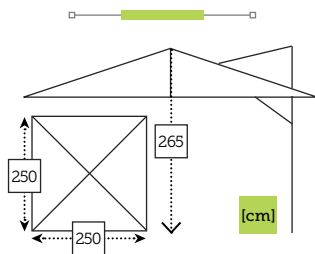

ROMA PENDULUM

Caja: 1 ud | Volumen: 0,09 m³

PS250HWHWH

Estructura	Cobertura

Aluminio color white	Polyester 180 gr white

PS250HGRWH

Estructura	Cobertura

Aluminio color grey	Polyester 180 gr white

- Estructura aluminio
- Mástil aluminio 45x65 mm grosor 1,6 mm y mástil acero 20x40 mm grosor 1,0 mm
- 8 Varillas acero de 13x22 mm
- Con base cruz metálica
- Con chimenea antiviento
- Con rotación 360°