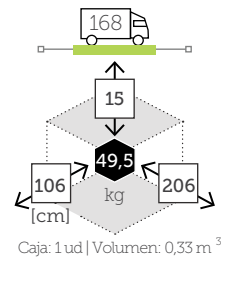

COSMO

sillón reclinable 4 posiciones

- Ref. CTXP859DCCSB
  Aluminio charcoal
  Sting silverblack
- Ref. CTXP859DCHKH
  Aluminio champagne
  Sting khaki
- Ref. CTXP859DWHKH
  Aluminio white
  Sting khaki
- Ref. CTXP859DWHBS
  Aluminio white
  Sting silverblack
- Ref. CTXP859DWHWH
  Aluminio white
  Sting white

DANUBE

sillón comedor apilable

- Ref. CAR959WH
  Aluminio white
  Resin wheat

DANUBE

mesa comedor rectangular [top aluminio]

- Ref. TAGA957T2CH
  Aluminio champagne
- Ref. TAGA957T2MC
  Aluminio mocca
- Ref. TAGA957T2WH
  Aluminio white

ESSENTIAL

mesa comedor extensible [top teca]

- Ref. TAGT831TSECC
  Aluminio charcoal
  Top teak
- Ref. TAGT831TSECH
  Aluminio champagne
  Top teak

- Ref. TAGT831TSEMC
  Aluminio mocca
  Top teak
- Ref. TAGT831TSEWH
  Aluminio white
  Top teak

DANUBE

mesa comedor rectangular [top cristal]

- Ref. TAGG957T2WH
  Aluminio white
  Top white foggy glass

ESSENTIAL

mesa comedor extensible [top aluminio]

- Ref. TAGA831T2EWH
  Aluminio white

- Ref. TAGA831T5EWH
  Aluminio white