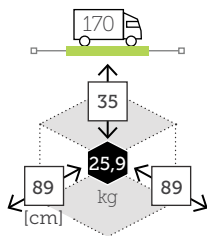

Caja: 1 ud | Volumen: 0,28 m³