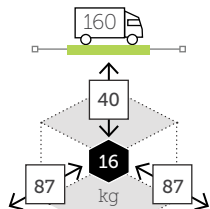

Caja: 1 ud | Volumen: 0,30 m³