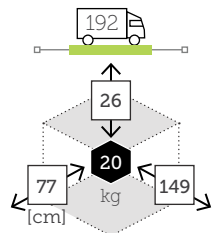

Caja: 1 ud | Volumen: 0,95 m³

POSITANO

mesa centro rectangular

Ref. CAWS620ST1WH

Aluminio white

Caja: 1 ud | Volumen: 0,30 m³

POSITANO

brazo esquinero con cojines