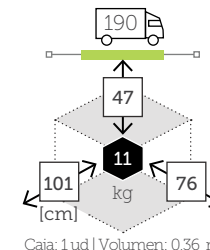

AUTO

mesa comedor extensible [top cristal]

Ref. TAGG690T2ECC

Aluminio charcoal
Top grey foggy glass

Ref. TAGG690T2ECH

Aluminio champagne
Top capuccino foggy glass

Ref. TAGG690T2EWH

Aluminio white
Top white foggy glass

BARI

sofá 3 plazas apilable

Ref. V4026S3CO

Aluminio chili orange

Ref. V4026S3MR

Aluminio matt red

Ref. V4026S3NB

Aluminio new blue

BARI

butaca apilable

Ref. V4026S1CO

Aluminio chili orange

Ref. V4026S1MR

Aluminio matt red

Ref. V4026S1NB

Aluminio new blue

BARI

mesa centro apilable

Ref. V4016TECO

Aluminio chili orange

Ref. V4016TEMR

Aluminio matt red

Ref. V4016TENB

Aluminio new blue

BARI

sofá 2 plazas apilable

Ref. V4026S2CO

Aluminio chili orange

Ref. V4026S2MR

Aluminio matt red

Ref. V4026S2NB

Aluminio new blue

BARI

mesa centro apilable

Ref. V4016TSCO

Aluminio chili orange

Ref. V4016TSMR

Aluminio matt red

Ref. V4016TSNB

Aluminio new blue