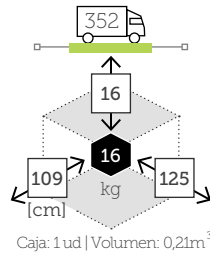

Aluminio white

Caja: 1 ud | Volumen: 0,21m³

YORK

sillón reclinable 5 posiciones

Ref. CTXP906CCSB

Aluminio charcoal
Sling silverblack

Ref. CTXP906CHKH

Aluminio champagne
Sling khaki