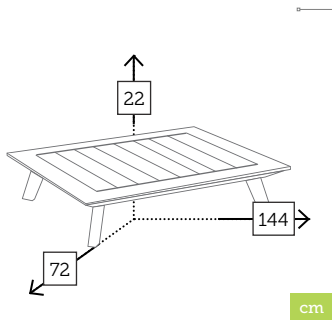

Caja: 1 ud | Volumen: 0,95 m³

POSITANO

mesa centro rectangular

Ref. CAWS620ST1WH

Aluminio white

Caja: 1 ud | Volumen: 0,30 m³

POSITANO

brazo esquinero con cojines