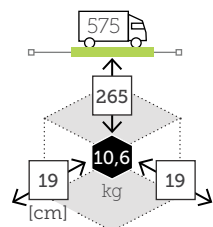

Caja: 1 ud | Volumen: 0,10m³