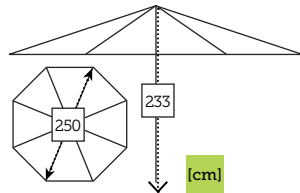

- Estructura madera
- Mástil ø 48 mm en dos piezas con conector metálico
- 6 Varillas de madera de 17x28 mm
- Corona y colante en resina
- 4 Poleas
- Chimenea antiviento

R250SP	
Estructura	Cobertura
madera	Olefin 190 gr natural