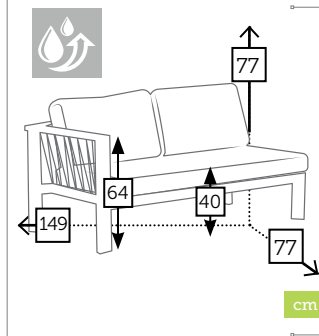

COOPER

butaca con cojines

Ref. CBTS6831WHC
Aluminio white
Rope grey
Cojines agora sachá grey

COOPER

meridienne brazo derecho con cojines

Ref. CBTS6832LRWHC
Aluminio white
Rope grey
Cojines agora sachá grey