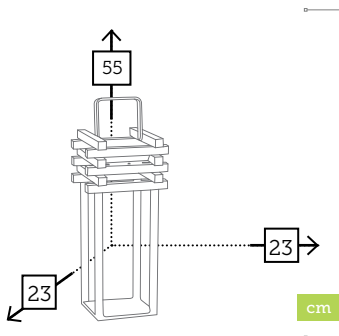

BLOC

lampara solar suelo

Ref. SK0002CC

Aluminio charcoal
Madera teca

Ref. SK0002WH

Aluminio white
Madera teca