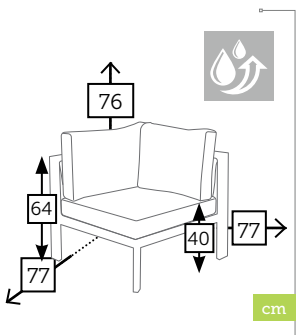

COOPER

módulo corner con cojines