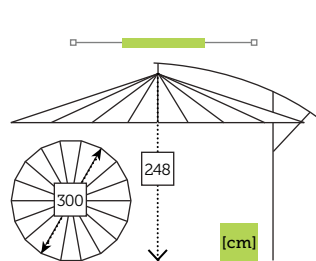

PAGODA PENDULUM

Caja: 1 ud | Volumen: 0,09 m³

B300PWHWH

Estructura	Cobertura

Aluminio color white	Polyester 180 gr white

B300PGRGR

Estructura	Cobertura

Aluminio color grey	Polyester 180 gr grey

- Estructura aluminio
- Mástil ø 48 mm en aluminio y 42 mm en acero con arco deslizante de acero
- 18 Varillas fibra de vidrio de ø 7 mm
- Con manivela
- Con base cruz metálica
- Con chimenea antiviento