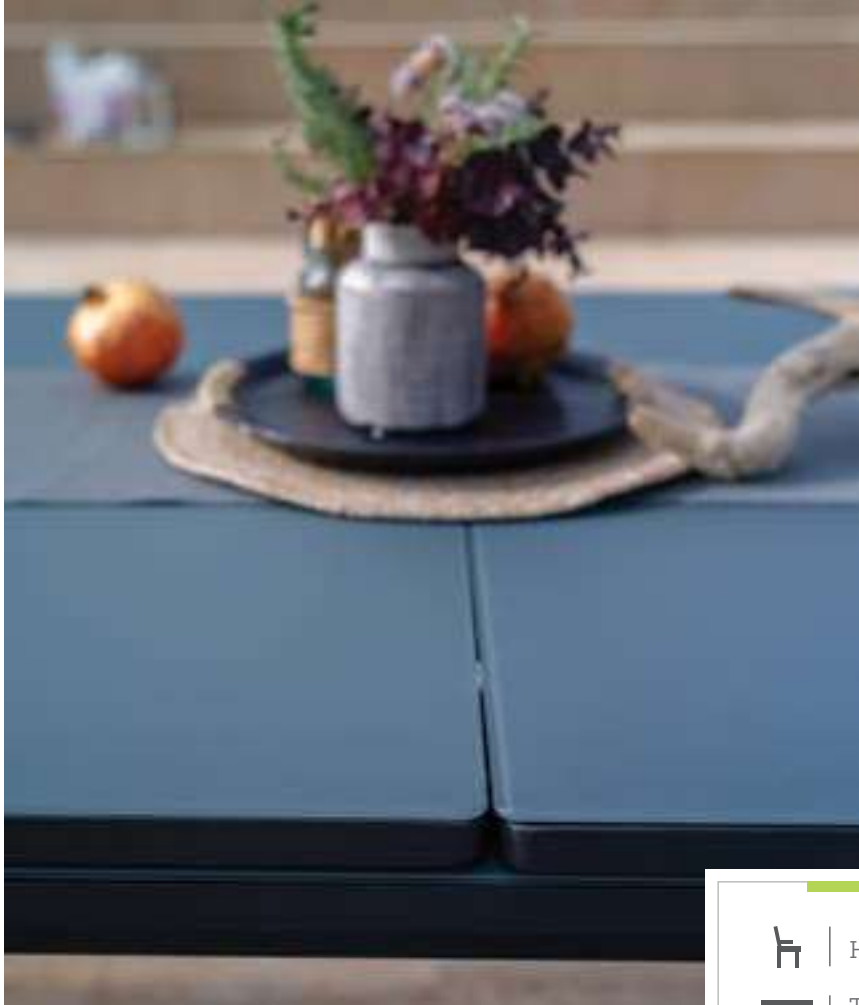

LUIS 113

ROSY 114-115

ZAMBEZI 116

MENU 117

SILLAS

 | HARP
 | THOR
240/296 x 100 cm

HARP

THOR
240/296 x 100 cm