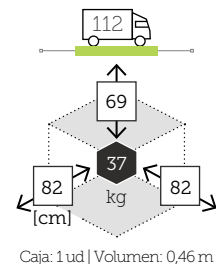

CASTLE

sillón comedor apilable

Ref. V5017D1CO
Aluminio chili orange

Ref. V5017D1MR
Aluminio matt red

Ref. V5017D1NB
Aluminio new blue

COOPER

meridienne brazo izquierdo con cojines

Ref. CBTS6832LLWHC
Aluminio white
Rope grey
Cojines agora sachá grey

COOPER

butaca con cojines

Ref. CBTS6831WHC
Aluminio white
Rope grey
Cojines agora sachá grey

COOPER

meridienne brazo derecho con cojines

Ref. CBTS6832LRWHC
Aluminio white
Rope grey
Cojines agora sachá grey

COOPER

módulo corner con cojines

Ref. CBTS683CWHC
Aluminio white
Rope grey
Cojines agora sachá grey

COSMO

sillón comedor apilable

Ref. CTX859DCCSB
Aluminio charcoal
Sting silverblack

Ref. CTX859DCHKH
Aluminio champagne
Sting khaki

Ref. CTX859DMCCF
Aluminio mocca
Sting coffee

Ref. CTX859DWHKH
Aluminio white
Sting khaki

Ref. CTX859DWHSB
Aluminio white
Sting silverblack

Ref. CTX859DWHWH
Aluminio white
Sting white