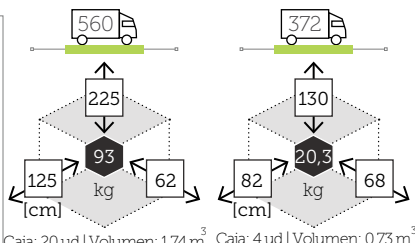

Caja: 20 ud | Volumen: 1,74 m³ Caja: 4 ud | Volumen: 0,73 m³

Ref. CTX858BARCHKH

Aluminio champagne
Sling khaki

Ref. CTX858BARWHWH

Aluminio white
Sling white

HARP

sillón comedor con cojín

Ref. CBT650WGRC