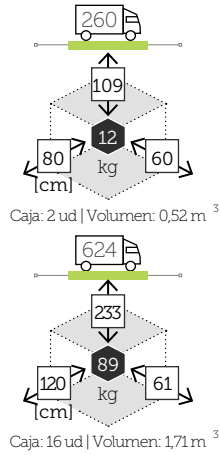

COSMO

sillón reclinable 4 posiciones

- Ref. CTXP859DCCSB
  Aluminio charcoal
  Sting silverblack
- Ref. CTXP859DCHKH
  Aluminio champagne
  Sting khaki
- Ref. CTXP859DWHKH
  Aluminio white
  Sting khaki
- Ref. CTXP859DWHBS
  Aluminio white
  Sting silverblack
- Ref. CTXP859DWHWH
  Aluminio white
  Sting white

DANUBE

sillón comedor apilable

- Ref. CAR959WH
  Aluminio white
  Resin wheat

DANUBE

mesa comedor rectangular [top aluminio]

- Ref. TAGA957T2CH
  Aluminio champagne
- Ref. TAGA957T2MC
  Aluminio mocca
- Ref. TAGA957T2WH
  Aluminio white

ESSENTIAL

mesa comedor extensible [top teca]

- Ref. TAGT831TSECC
  Aluminio charcoal
  Top teak
- Ref. TAGT831TSECH
  Aluminio champagne
  Top teak

- Ref. TAGT831TSEMC
  Aluminio mocca
  Top teak
- Ref. TAGT831TSEWH
  Aluminio white
  Top teak

DANUBE

mesa comedor rectangular [top cristal]

- Ref. TAGG957T2WH
  Aluminio white
  Top white foggy glass

ESSENTIAL

mesa comedor extensible [top aluminio]

- Ref. TAGA831T2EWH
  Aluminio white

- Ref. TAGA831T5EWH
  Aluminio white