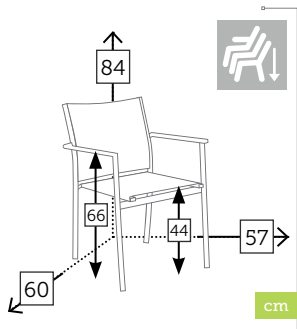

Aluminio charcoal
Rope grey
Brazo teca
Cojín polyester grey

Ref. CBTS650SKHC

Aluminio white
Rope khaki
Brazo teca
Cojín khaki

Caja: 1 ud | Volumen: 0,87 m³

GUADIANA

sillón comedor apilable

Ref. CBT958CCGR

Aluminio charcoal
Rope grey