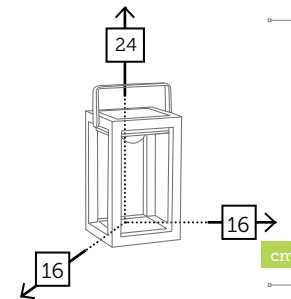

LUX

lampara solar sobremesa