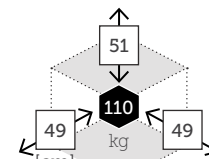

4 Caja: 1 ud | Volumen: 0,07 m³