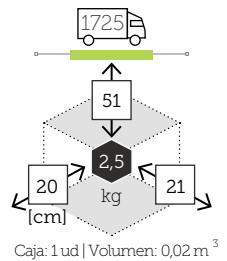

Aluminio charcoal
Madera teca

Ref. SK0006WH

Aluminio white
Madera teca

SP ALU

- Estructura aluminio
- Mástil ø 48 mm en una pieza
- 8 Varillas de 18x28 mm
- 4 Poleas
- Chimenea antiviento

S300A1GRN

Estructura	Cobertura
Aluminio color grey	Polyester 200 gr natural