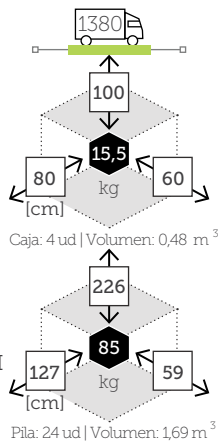

Ref. CTX958CCSB

Aluminio charcoal
Sling silverblack

Ref. CTX958CHKH

Aluminio champagne
Sling khaki

Ref. CTX958MCCF

Aluminio mocca
Sling coffee

Ref. CTX958WHKH

Aluminio white
Sling khaki

Ref. CTX958WHSB

Aluminio white
Sling silverblack

Ref. CTX958WHWH

Aluminio white
Sling white