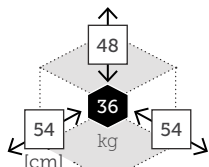

Caja: 1 ud | Volumen: 0,02 m³