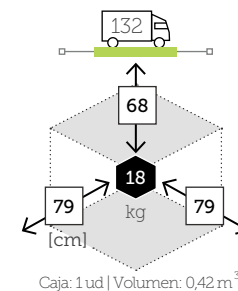

Ref. CAAS640CCCC
Aluminio charcoal
Cojines polyester grey

Ref. CAAS640CCHC
Aluminio champagne
Cojines polyester khaki

Ref. CAAS640CMCC
Aluminio mocca
Cojines polyester khaki

Ref. CAAS640CWHC
Aluminio white
Cojines polyester grey