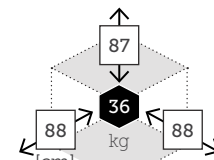

Caja: 1 ud | Volumen: 0,1 m³