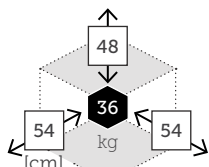

Caja: 1 ud | Volumen: 0,02 m³