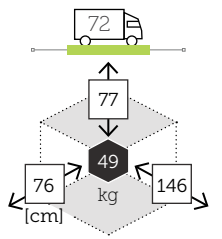

Caja: 1 ud | Volumen: 0,85 m³