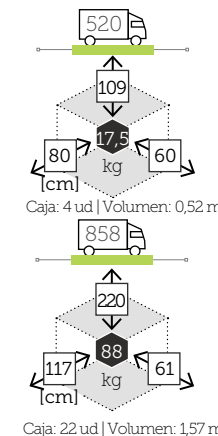

Ref. CTX859DCCSB
Aluminio charcoal
Sting silverblack

Ref. CTX859DCHKH
Aluminio champagne
Sting khaki

Ref. CTX859DMCCF
Aluminio mocca
Sting coffee

Ref. CTX859DWHKH
Aluminio white
Sting khaki

Ref. CTX859DWHSB
Aluminio white
Sting silverblack

Ref. CTX859DWHWH
Aluminio white
Sting white