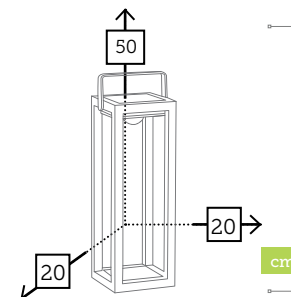

LUX

lampara solar suelo