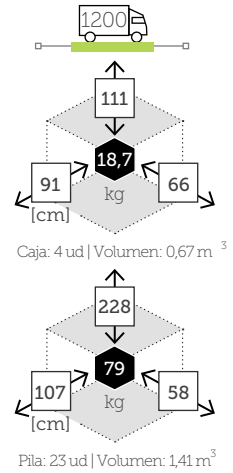

COSMO

sillón reclinable 4 posiciones

- Ref. CTXP859DCCSB
  Aluminio charcoal
  Sting silverblack
- Ref. CTXP859DCHKH
  Aluminio champagne
  Sting khaki
- Ref. CTXP859DWHKH
  Aluminio white
  Sting khaki
- Ref. CTXP859DWHBS
  Aluminio white
  Sting silverblack
- Ref. CTXP859DWHWH
  Aluminio white
  Sting white

DANUBE

sillón comedor apilable

- Ref. CAR959WH
  Aluminio white
  Resin wheat

DANUBE

mesa comedor rectangular [top aluminio]

- Ref. TAGA957T2CH
  Aluminio champagne
- Ref. TAGA957T2MC
  Aluminio mocca
- Ref. TAGA957T2WH
  Aluminio white

ESSENTIAL

mesa comedor extensible [top teca]

- Ref. TAGT831TSECC
  Aluminio charcoal
  Top teak
- Ref. TAGT831TSECH
  Aluminio champagne
  Top teak

- Ref. TAGT831TSEMC
  Aluminio mocca
  Top teak
- Ref. TAGT831TSEWH
  Aluminio white
  Top teak

DANUBE

mesa comedor rectangular [top cristal]

- Ref. TAGG957T2WH
  Aluminio white
  Top white foggy glass

ESSENTIAL

mesa comedor extensible [top aluminio]

- Ref. TAGA831T2EWH
  Aluminio white

- Ref. TAGA831T5EWH
  Aluminio white