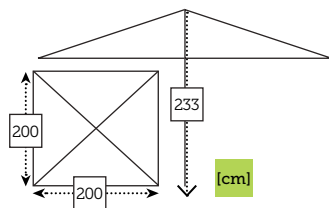

S200SP	
Estructura	Cobertura
madera	Olefin 190 gr natural