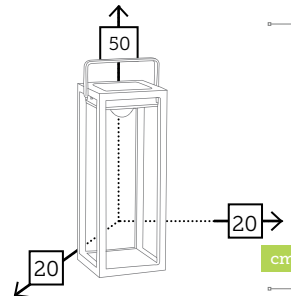

LUX

lampara solar suelo