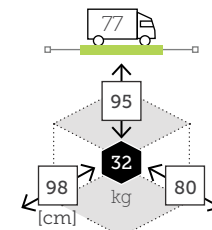

Caja: 1 ud | Volumen: 0,75 m³