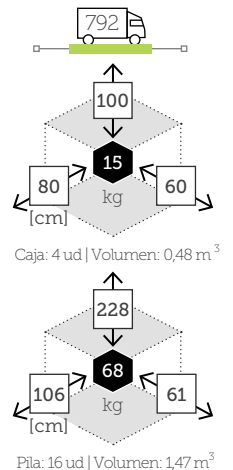

ADELE

butaca reclinable con cojín [4 posiciones]

GF071

Ref. CAAS7151CCC
Aluminio charcoal
Cojines polyester grey

GF070

Ref. CAAS7151WHC
Aluminio white
Cojines polyester khaki

ADELE

mesa centro rectangular [top cristal]

cm

Ref. CAGS715STCC
Aluminio charcoal
Top grey foggy glass

Ref. CAGS715STWH
Aluminio white
Top white foggy glass

ADELE

sofá 3 plazas reclinable con cojines [4 posiciones]

GF071

Ref. CAAS7153CCC
Aluminio charcoal
Cojines polyester grey

GF070

Ref. CAAS7153WHC
Aluminio white
Cojines polyester khaki

AUTO

sillón comedor apilable

cm

Ref. CBT695CC
Aluminio charcoal
Rope black
Sling black

Ref. CBT695WH
Aluminio white
Rope grey
Sling silverblack

ADELE

reposapiés con cojín

GF071

Ref. CAAF715CCC
Aluminio charcoal
Cojines polyester grey

GF070

Ref. CAAF715WHC
Aluminio white
Cojines polyester khaki

AUTO

mesa comedor extensible [top aluminio]

cm

Ref. TAGA690T2ECC
Aluminio charcoal

Ref. TAGA690T2ECH
Aluminio champagne

Ref. TAGA690T2EWH
Aluminio white