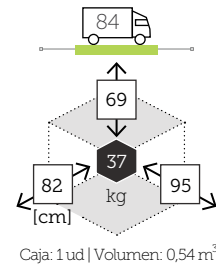

CASTLE

sillón comedor apilable

Ref. V5017D1CO
Aluminio chili orange

Ref. V5017D1MR
Aluminio matt red

Ref. V5017D1NB
Aluminio new blue

COOPER

meridienne brazo izquierdo con cojines

Ref. CBTS6832LLWHC
Aluminio white
Rope grey
Cojines agora sachá grey

COOPER

butaca con cojines

Ref. CBTS6831WHC
Aluminio white
Rope grey
Cojines agora sachá grey

COOPER

meridienne brazo derecho con cojines

Ref. CBTS6832LRWHC
Aluminio white
Rope grey
Cojines agora sachá grey

COOPER

módulo corner con cojines

Ref. CBTS683CWHC
Aluminio white
Rope grey
Cojines agora sachá grey

COSMO

sillón comedor apilable

Ref. CTX859DCCSB
Aluminio charcoal
Sting silverblack

Ref. CTX859DCHKH
Aluminio champagne
Sting khaki

Ref. CTX859DMCCF
Aluminio mocca
Sting coffee

Ref. CTX859DWHKH
Aluminio white
Sting khaki

Ref. CTX859DWHSB
Aluminio white
Sting silverblack

Ref. CTX859DWHWH
Aluminio white
Sting white