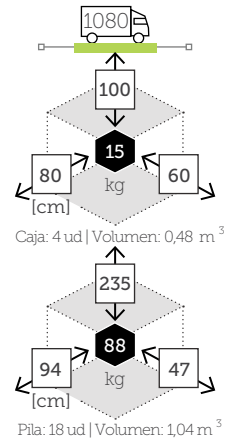

- Ref. CTX858WOBARCCSB
  Aluminio charcoal
  Sling silverblack
- Ref. CTX858WOBARCHKH
  Aluminio champagne
  Sling khaki
- Ref. CTX858WOBARMCCF
  Aluminio mocca
  Sling coffee
- Ref. CTX858WOBARWHKH
  Aluminio white
  Sling khaki
- Ref. CTX858WOBARWHSB
  Aluminio white
  Sling silverblack
- Ref. CTX858WOBARWHWH
  Aluminio white
  Sling white