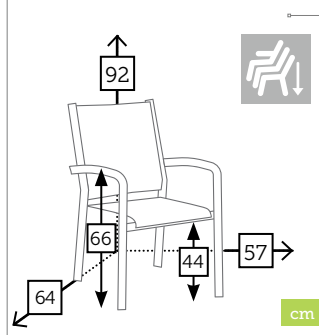

COSMO

sillón comedor apilable