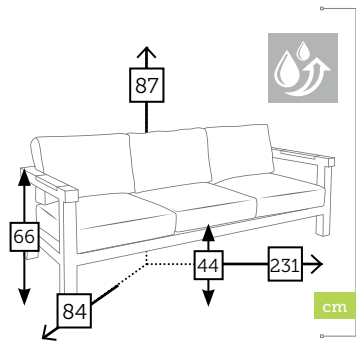

ARES

sofá 3 plazas con cojines