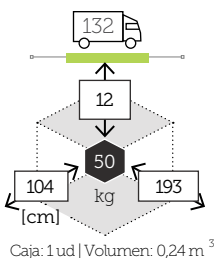

Caja: 1 ud | Volumen: 0,24 m³