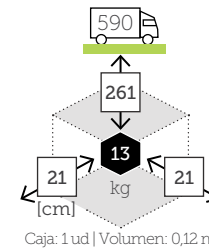

R300FG

Estructura	Cobertura
Fiberglass white	Polyester 240 gr white