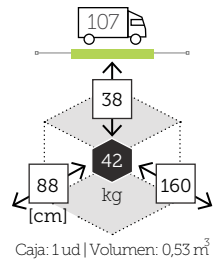

Ref. CAGS639ST1CC

Aluminio charcoal
Top grey foggy glass