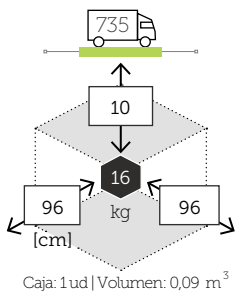

Caja: 1 ud | Volumen: 0,09 m³