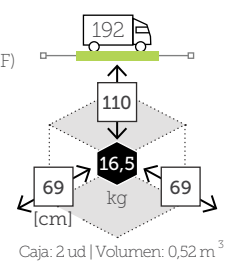

Ref. CTX710CFC ●
Sling coffee
Cojín coffee sling (QDF)

Ref. CTX710GGC
Olefin gentle grey
Cojín gentle grey olefin (QDF)

Ref. CTX710KHC
Sling khaki
Cojín khaki sling (QDF)

Ref. CTX710SBC
Sling silverblack
Cojín silverblack sling (QDF)

Ref. CTX710WHC
Sling white
Cojín white sling (QDF)