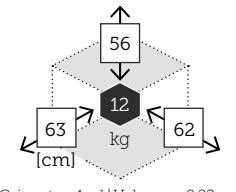

Ref. CAR188WHVW

Aluminio white  
Wicker viro white

Caja asiento: 4 ud | Volumen: 0,32 m<sup>3</sup>

Caja patas: 4 ud | Volumen: 0,22 m<sup>3</sup>