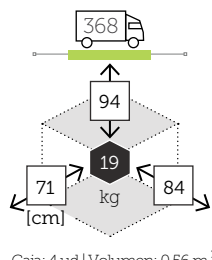

Caja: 4 ud | Volumen: 0,56 m<sup>3</sup>

SPIDER

butaca con cojín

8013

agora grafito

Ref. CBTS9081BLC

Aluminio black  
Rope black  
Cojín agora grafito

Caja: 2 ud | Volumen: 0,66 m<sup>3</sup>