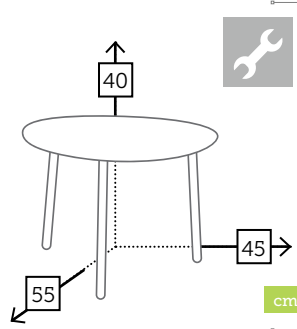

Aluminio black  
Rope dark grey  
Cojín olefin grey

Ref. DA639ROWH

Aluminio white  
Rope white beige  
Cojín olefin beige

Caja: 2 ud | Volumen: 0,48 m<sup>3</sup>

RIO

mesa centro [top aluminio]

Ref. DT040BL  
Aluminio black