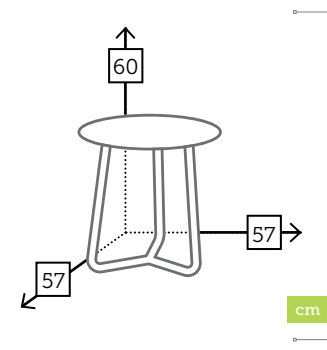

APOLLO mesa auxiliar redonda