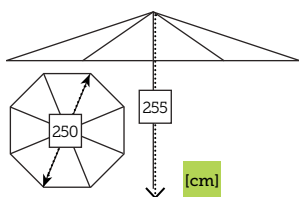

SPHINXS

- Estructura aluminio
- Mástil ø 48 mm en dos piezas
- 8 Varillas aluminio de 14x20 mm con tornillo fijación cobertura
- Con manivela
- Con sistema de inclinación
- Con chimenea antiviento