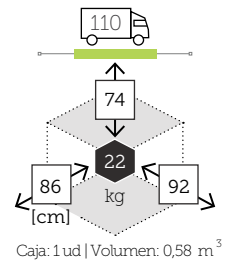

## PORTO

butaca con cojín [incluye 2 cojines decoración]

Ref. PT06861SCC

Aluminio charcoal  
Rope brown  
Cojín sand

cm