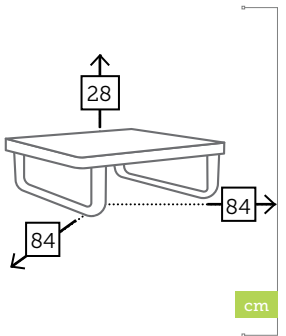

VERONA

mesa centro cuadrada [top cristal]