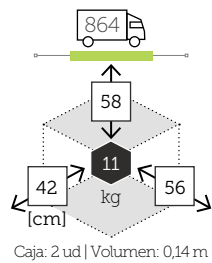

VENUS

sofá 2 plazas con cojines

3961

sacha grey

Ref. CBTS6852GRC

Aluminio charcoal
Rope grey
Cojines agora sacha grey

VERONA

butaca con cojines

8013

agora grafito

Ref. CBTS6391CCGRC

Aluminio charcoal
Rope grey
Cojines agora grafito

VERA

butaca con cojín

Ref. VS0867LCCC

Aluminio charcoal
Wicker natural
Cojín taupe

VERONA

extensión 2 plazas con cojines

8013

agora grafito

Ref. CBTS6392WOCCGRC

Aluminio charcoal
Rope grey
Cojines agora grafito

VERONA

mesa auxiliar aluminio

Ref. TAGA112STCC

Aluminio charcoal

Ref. TAGA112STCH

Aluminio champagne

Ref. TAGA112STMC

Aluminio mocca

Ref. TAGA112STWH

Aluminio white

VERONA

meridienne 2 plazas con cojines

Ref. CBTS6392LRCCGRC

Aluminio charcoal
Rope grey
Cojines agora grafito

Ref. CBTS6392LLCCGRC

Aluminio charcoal
Rope grey
Cojines agora grafito