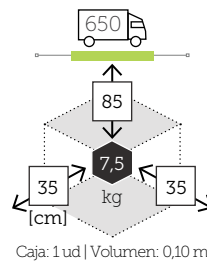

Ref. 309.1162

Aluminio white  
Sling khaki

UNA

taburete bar

Ref. 113.1141

Aluminio white  
Top white hpl

VENUS

butaca con cojines