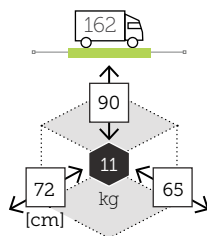

Caja: 1 ud | Volumen: 0,42 m³