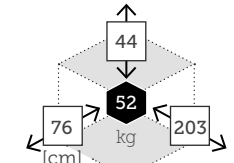

Mesa auxiliar (1)