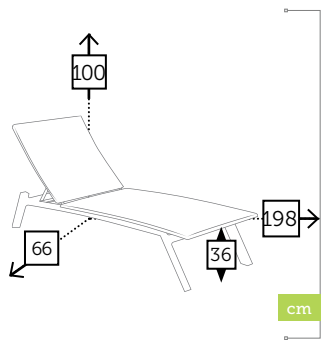

### sillón comedor apilable

Ref. CTX815WDQCC  
Aluminio charcoal  
Brazo teca  
Olefin antracite

Ref. CTX815WDQWH  
Aluminio white  
Brazo teca  
Olefin gentle grey

SKY

tumbona piscina acolchada 5 posiciones