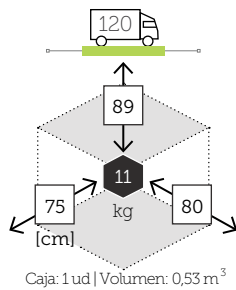

Caja: 1 ud | Volumen: 0,53 m³