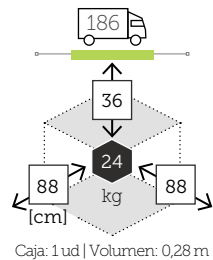

Ref. CAGS639ST4CC

Aluminio charcoal
Top grey foggy glass