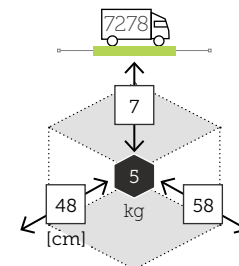

Ref. DT040WH  
Aluminio white

Caja: 1 ud | Volumen: 0,02 m<sup>3</sup>

RIO

butaca con cojines

Ref. DA718ROBL

Aluminio black  
Rope dark grey  
Cojines olefin grey

Ref. DA718ROWH

Aluminio white  
Rope white beige  
Cojines olefin beige