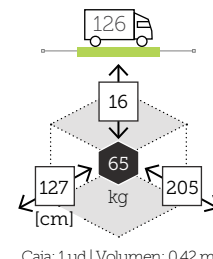

Aluminio white  
Sling silverblack  
Cojín silverblack sling

Caja: 4 ud | Volumen: 0,56 m<sup>3</sup>

SPADE

mesa comedor ovalada [top cristal]

Ref. TAGG610T5WH

Aluminio white  
Top white foggy glass

Caja: 1 ud | Volumen: 0,42 m<sup>3</sup>