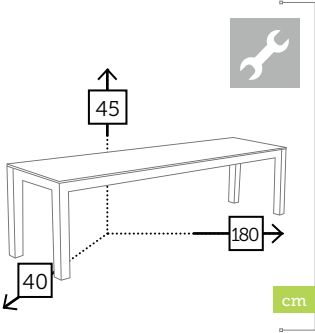

## UNA

mesa centro cuadrado [top hpl]

Ref. 106.1141.30  
Aluminio white  
Top white hpl

Caja: 1 ud | Volumen: 0,07 m<sup>3</sup>

UNA

banqueta

Ref. 111.1141

Aluminio white  
Top white hpl