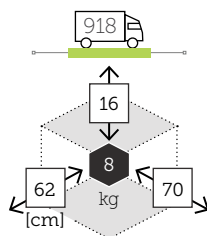

Aluminio white

Caja: 1 ud | Volumen: 0,07 m<sup>3</sup>