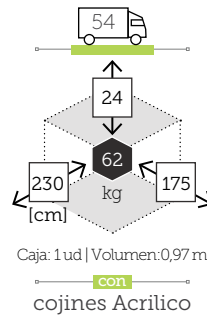

## PORTO

butaca con cojín [incluye 2 cojines decoración]

Ref. PT06861SCC

Aluminio charcoal  
Rope brown  
Cojín sand

cm