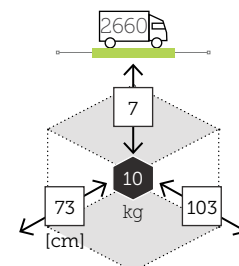

Caja: 1 ud | Volumen: 0,05 m³

cojines Acrilico