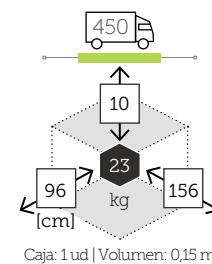

## UNA

mesa comedor rectangular [top hpl]

Ref. 103.1141  
Aluminio white  
Top white hpl

Caja: 1 ud | Volumen: 0,53 m<sup>3</sup>

Caja: 1 ud | Volumen: 0,15 m<sup>3</sup>