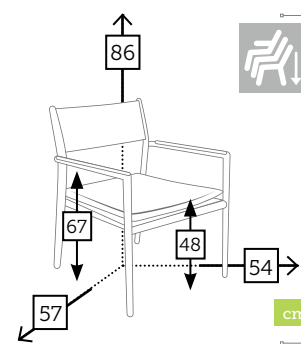

BONIGEN

sillón comedor con cojines