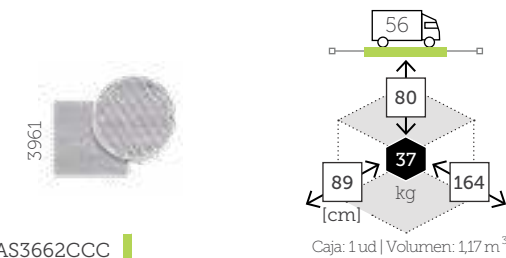

Ref. CAAS3662CCC

Aluminio charcoal
Cojines agora sacha grey

Caja: 1 ud | Volumen: 1,17 m³