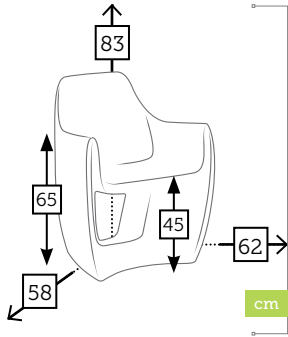

GAT

sillón comedor