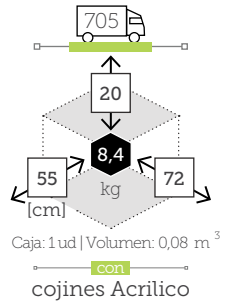

CASTOR

mesa comedor redonda [top teca]

Ref. TAGT766T18RCC

Aluminio charcoal
Top Teca

Ref. TAGT766T18RWH

Aluminio white
Top Teca

CESANO

respaldo corner con cojín

8013

agora grafito

Ref. CAAS619BCCC

Aluminio charcoal
Cojín agora grafito

CESANO

sofá 2 plazas con cojines

8013

agora grafito

Ref. CAWS6192W0CCC

Aluminio charcoal
Cojines agora grafito

CESANO

mesa centro rectangular

Ref. CAWS619ST1CC

Aluminio charcoal
Top Teca

mesa centro cuadrada

Ref. CAWS619ST4CC

Aluminio charcoal
Top Teca

CESANO

sofá 3 plazas con cojines

8013

agora grafito

Ref. CAWS6193W0CCC

Aluminio charcoal
Cojines agora grafito

DUNA

mesa comedor rectangular [top cerámica]

Ref. 104DCCTR
Aluminio charcoal
Top dekon trillium

Ref. 104DWHZN
Aluminio white
Top dekon zenit