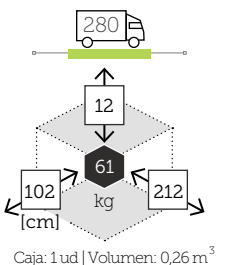

Ref. 104DCCTR
Aluminio charcoal
Top dekon trillium

Ref. 104DWHZN
Aluminio white
Top dekon zenit