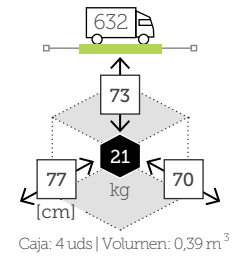

Caja: 4 uds | Volumen: 0,39 m<sup>3</sup>