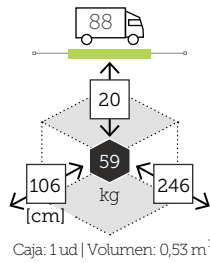

Caja: 1 ud | Volumen: 0,53 m³

NEVERLAND

sofá 3 plazas con cojines