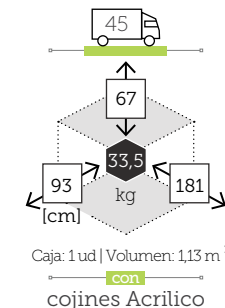

- 8013 agora grafito Ref. CAAS9412CCC
  Aluminio charcoal
  Cojines agora grafito
- 8008 agora khaki Ref. CAAS9412CHC
  Aluminio champagne
  Cojines agora khaki
- 3961 sachá grey Ref. CAAS9412WHC
  Aluminio white
  Cojines agora sachá grey