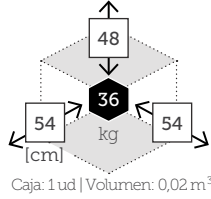

**D4960W** 40 kg ø 25/55  
 Base redonda ø 59 cm. cemento white. Tubo aluminio con reductor.  
 Opción ruedas ver accesorios

**D4924CX4**  
 Set 4 blocks 48x48x6 cm de cemento charcoal 27 Kg (108 kg)

**D4745T** 35 kg ø 25/55  
 Base cuadrada 45x45 cm. cemento taupe. Tubo aluminio con reductor.  
 Opción ruedas ver accesorios