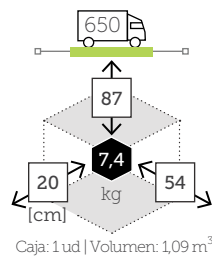

Ref. CTX605DWHWH
Aluminio white
Doble sling white