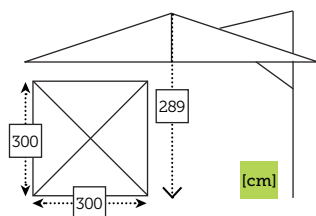

PS300H42ANP

Estructura Cobertura

Aluminio anodizado Novasun