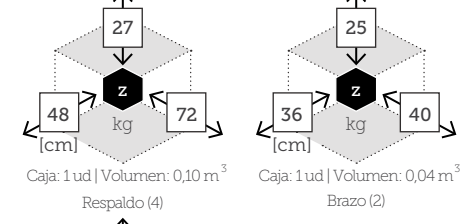

BONIGEN

conjunto estar [1 módulo individual + 2 módulos dobles + 3 mesas]

Ref. BONIGENCC

Aluminio charcoal
Cojines dark grey

Ref. BONIGENWH

Aluminio white
Cojines light grey

BRISA

sillón comedor con cojín

Ref. MB4035CC

Aluminio charcoal
Sling dark grey

[QDF]

Ref. MB4035WH

Aluminio white
Sling light grey

[QDF]

Caja: 4 uds | Volumen: 0,39 m³

CALIFORNIA

sillón comedor con cojín

Ref. CTX835ANC

Aluminio charcoal
Olefin antracite
Cojín antracite olefin

Ref. CTX835CFC

Aluminio mocca
Sling coffee
Cojín coffee sling

Ref. CTX835KHC

Aluminio champagne
Sling khaki
Cojín khaki sling

Ref. CTX835SBC

Aluminio silver
Sling silverblack
Cojín silverblack sling

Ref. CTX835WHC

Aluminio white
Sling white
Cojín white sling

Caja: 2 ud | Volumen: 0,58 m³

CAMPUS

sillón comedor

Ref. CAR188CCVW

Aluminio charcoal
Wicker viro white

Ref. CAR188CCVK

Aluminio charcoal
Wicker viro khaki

Ref. CAR188WHVK

Aluminio white
Wicker viro khaki

Ref. CAR188WHVW

Aluminio white
Wicker viro white

Caja asiento: 4 ud | Volumen: 0,32 m³

Caja patas: 4 ud | Volumen: 0,22 m³