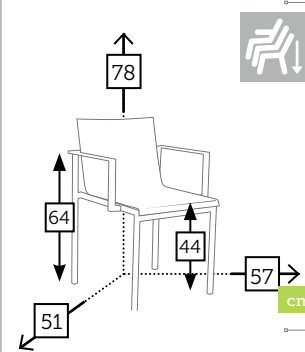

UNA

sillón comedor