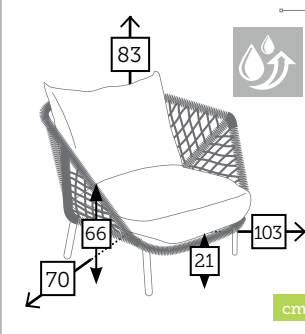

Ref. 309.1162

Aluminio white  
Sling khaki

UNA

taburete bar

Ref. 113.1141

Aluminio white  
Top white hpl

VENUS

butaca con cojines