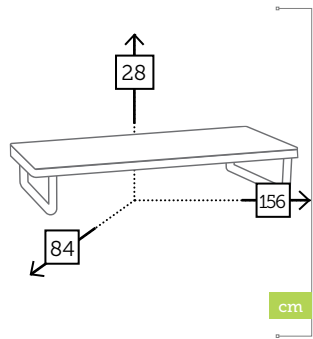

VERONA

mesa centro rectangular [top cristal]