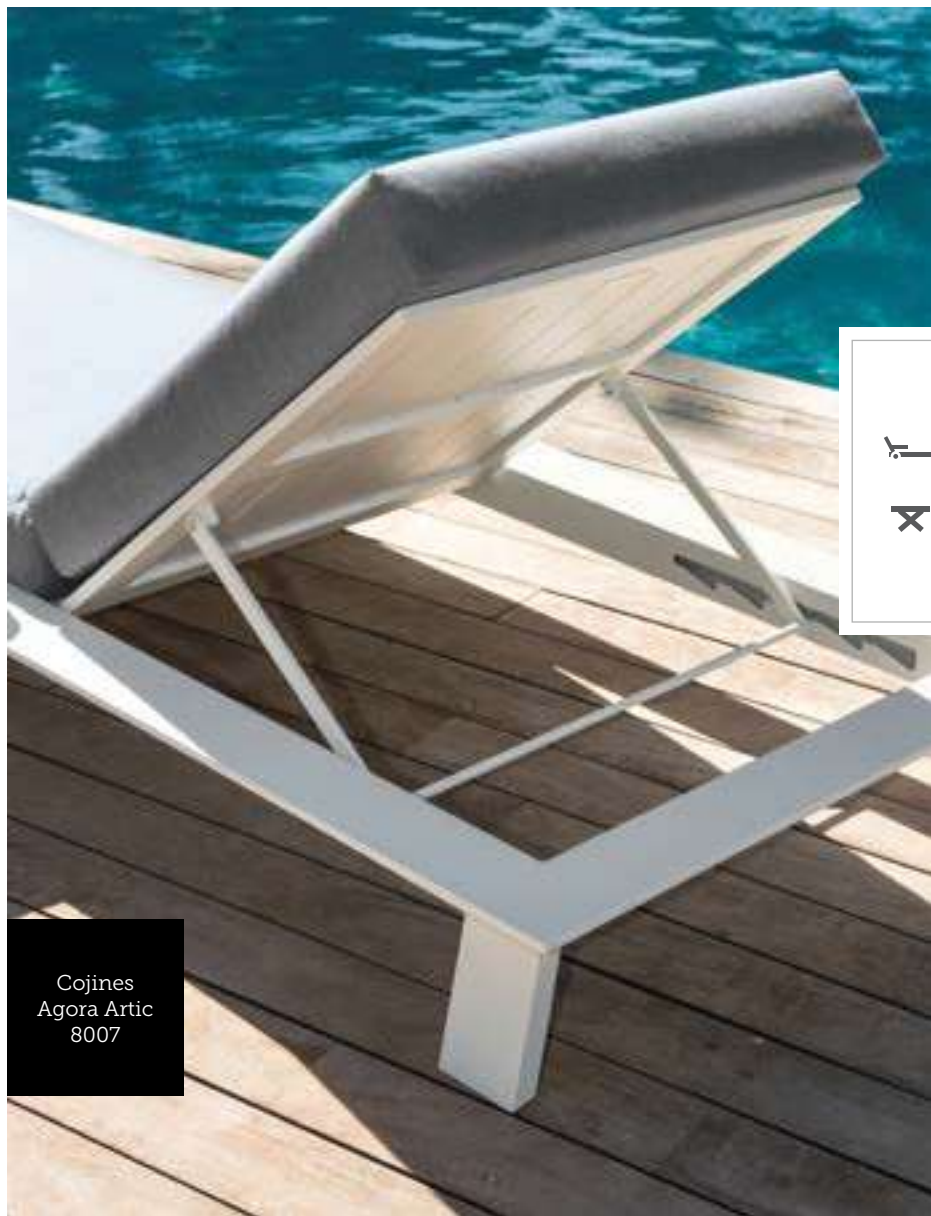

# MARS

Cojines  
Sumbrella  
dove

MARS

EXPLORER  
Ø 52 cm

 MARS

 APOLLO  
Ø 44 cm

Cojines  
Sumbrella  
Shade

Cojines  
Agora Artic  
8007