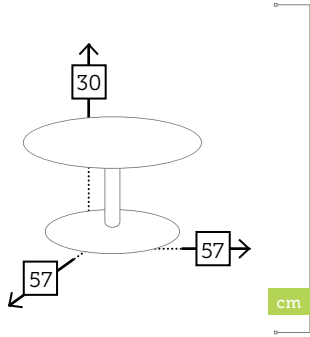

LA VIDA

mesa auxiliar redonda

Ref. TAGA131ST6AZ

Aluminio blue

Ref. TAGA131ST6WH

Aluminio white