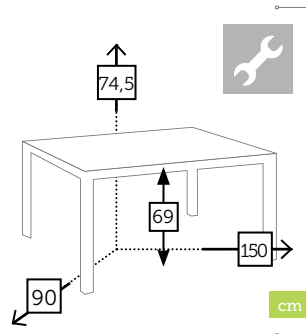

## UNA

mesa comedor rectangular [top hpl]

Ref. 103.1141  
Aluminio white  
Top white hpl

Caja: 1 ud | Volumen: 0,53 m<sup>3</sup>

Caja: 1 ud | Volumen: 0,15 m<sup>3</sup>