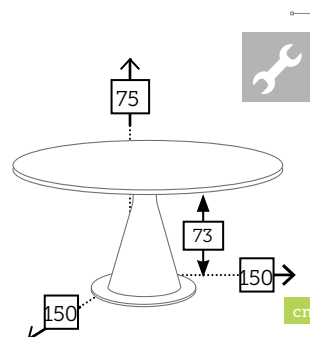

POT

mesa comedor redonda [top hpl]

Ref. 263.2141

Resin white
Top hpl white
Base acero inoxidable

cm