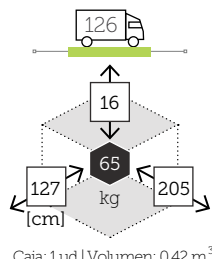

SPADE

mesa comedor ovalada [top hpl]

Ref. TAGQ610T5CC

Aluminio charcoal  
Top fusion beton HPL

Ref. TAGQ610T5WH

Aluminio white  
Top fusion beton HPL

Caja: 1 ud | Volumen: 0,42 m<sup>3</sup>

TALOS