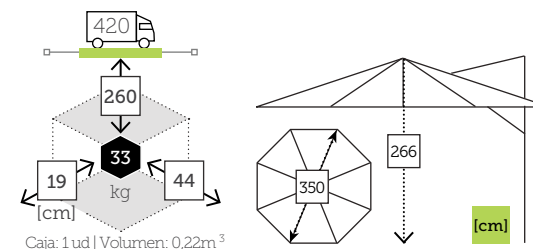

PR350H40GRGR

Estructura	Cobertura
Aluminio color grey	Polyester 250 gr grey

- Estructura aluminio
- Mástil 58x83 mm grosor 1,8 mm
- 8 Varillas aluminio de 14x24 mm
- Tensor de plástico con tornillo para fijación cobertura
- Base cruz metálica incluida
- Chimenea antiviento
- Rotación 360°
- Doble sistema inclinación vertical y lateral
- Maneta y corona aluminio
- Manivela

Caja: 1 ud | Volumen: 0,22 m³

PS300H40GRGR

Estructura	Cobertura
Aluminio color grey	Polyester 250 gr grey

PS300H40CHTP

Estructura	Cobertura
Aluminio color taupe	Polyester 250 gr taupe

- Estructura aluminio
- Mástil 58x83 mm grosor 1,8 mm
- 8 Varillas aluminio de 14x24 mm
- Tensor de plástico con tornillo para fijación cobertura
- Base cruz metálica incluida
- Chimenea antiviento
- Rotación 360°
- Sistema inclinación vertical
- Maneta y corona aluminio
- Manivela