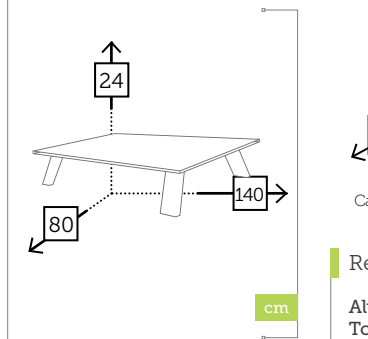

Ref. CAGS619ST1WH

Aluminio white
Top white foggy glass

cm

respaldo comer