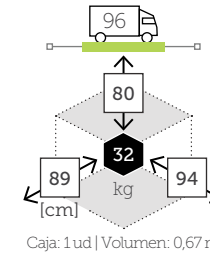

### butaca con cojines

Caja: 1 ud | Volumen: 0,12 m<sup>3</sup>

Ref. CAASS3661CCC

Aluminio charcoal  
Cojines agora sacha grey

Caja: 1 ud | Volumen: 0,67 m<sup>3</sup>

Ref. CAAS3661CCC

Aluminio charcoal  
Cojines agora sacha grey