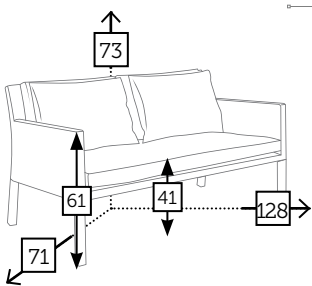

LISBON

sofá 2 plazas con cojines

Ref. CTXS6382GGC

Aluminio white
Olefin gentle grey
Cojín gentle grey olefin