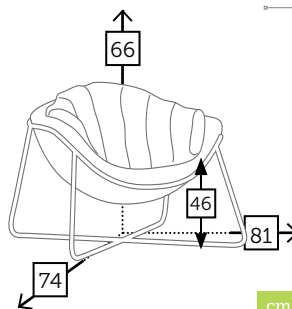

MARS

butaca relax con cojín respaldo

sunbrella sand

Ref. MS0971LCNWH

Aluminio white
Wicker natural redondo
Cojín sunbrella sand