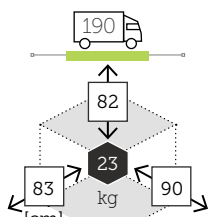

Ref. DT040WH  
Aluminio white

Caja: 1 ud | Volumen: 0,02 m<sup>3</sup>

RIO

butaca con cojines

Ref. DA718ROBL

Aluminio black  
Rope dark grey  
Cojines olefin grey

Ref. DA718ROWH

Aluminio white  
Rope white beige  
Cojines olefin beige