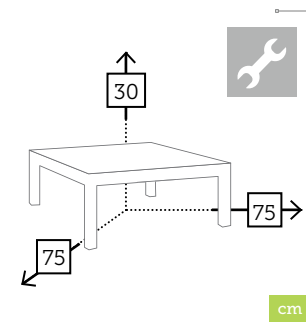

UNA

mesa centro cuadrado [top hpl]

Ref. 106.1141.30
Aluminio white
Top white hpl