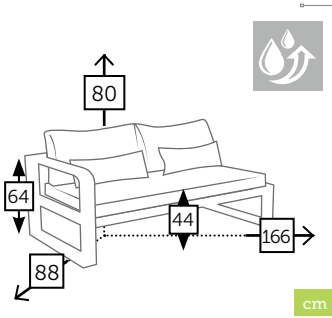

meridienne brazo derecho con cojines