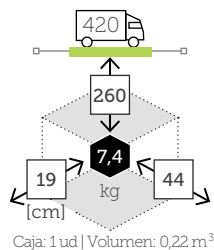

PS300H40ANWH

Estructura Cobertura

Aluminio anodizado Polyester 250 gr white