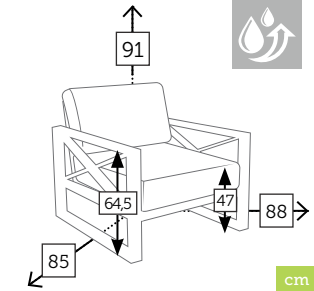

### butaca con cojines

Caja: 1 ud | Volumen: 0,12 m<sup>3</sup>

Ref. CAASS3661CCC

Aluminio charcoal  
Cojines agora sacha grey

Caja: 1 ud | Volumen: 0,67 m<sup>3</sup>

Ref. CAAS3661CCC

Aluminio charcoal  
Cojines agora sacha grey