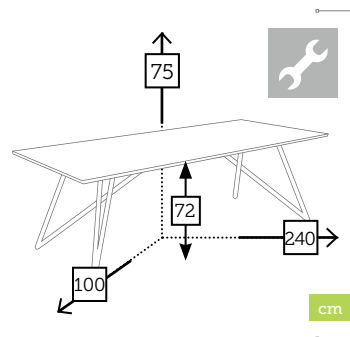

ORSO

mesa comedor rectangular [top cerámica]

Ref. TAGC805T24CC

Aluminio charcoal
Top fusion beton ceramic

cm