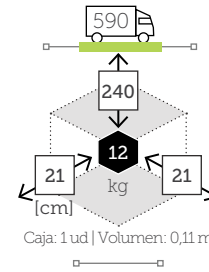

R250FG

Estructura	Cobertura
Fiberglass white	Polyester 240 gr white