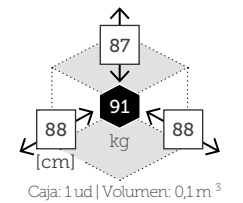

B90PC 90 kg
Base cuadrada 80x80 cm. de cemento plastificado charcoal con ruedas