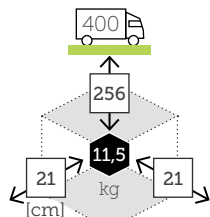

Caja: 1 ud | Volumen: 0,11 m³

R300CF

Estructura	Cobertura
madera	Olefin 190 gr natural