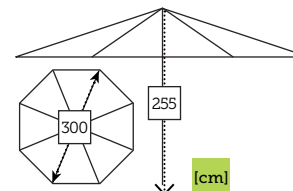

## CONTRACT

- Estructura de madera
- Mástil ø 48 mm en una pieza
- 8 Varillas madera recambiables de 20x30 mm
- Colante y corona de madera
- 4 Poleas
- Chimenea antiviento

Caja: 1 ud | Volumen: 0,11 m<sup>3</sup>