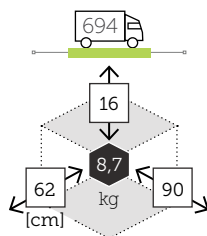

Aluminio white

Caja: 1 ud | Volumen: 0,09 m<sup>3</sup>