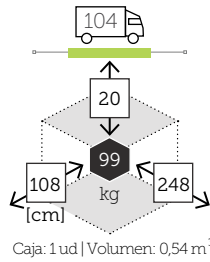

Caja: 1 ud | Volumen: 0,54 m³

NEVERLAND

sofá 1 plaza con cojines