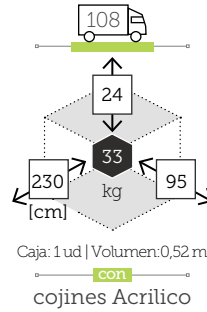

NEVERLAND

tumbona piscina 5 posiciones con cojín

agora artic

Ref. CAAL6191WHC

Aluminio white
Cojín agora artic

cm

PALMA

sillón comedor

Ref. DA611ROBL

Aluminio black
Rope silver grey

Ref. DA611ROWH

Aluminio white
Rope silver white

cm

NEVERLAND

tumbona piscina 5 posiciones con cojines

agora artic

Ref. CAAL6192WHC

Aluminio white
Cojines agora artic

cm

PORTO

butaca con cojín [incluye 2 cojines decoración]

Ref. PT06861SCC

Aluminio charcoal
Rope brown
Cojín sand

cm

ORSO

mesa comedor rectangular [top cerámica]

Ref. TAGC805T24CC

Aluminio charcoal
Top fusion beton ceramic

cm

POT

mesa comedor redonda [top hpl]

Ref. 263.2141

Resin white
Top hpl white
Base acero inoxidable

cm