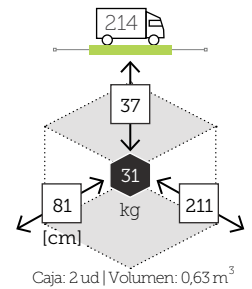

Ref. 309.1161

Aluminio white
Sling white

Ref. 309.1162

Aluminio white
Sling khaki