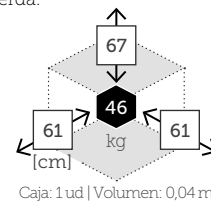

D4752C 45 kg ø 25/55
Base cuadrada 52x52 cm. cemento charcoal. Tubo acero inoxidable con reductor
Con ruedas de plástico y asa de cuerda.