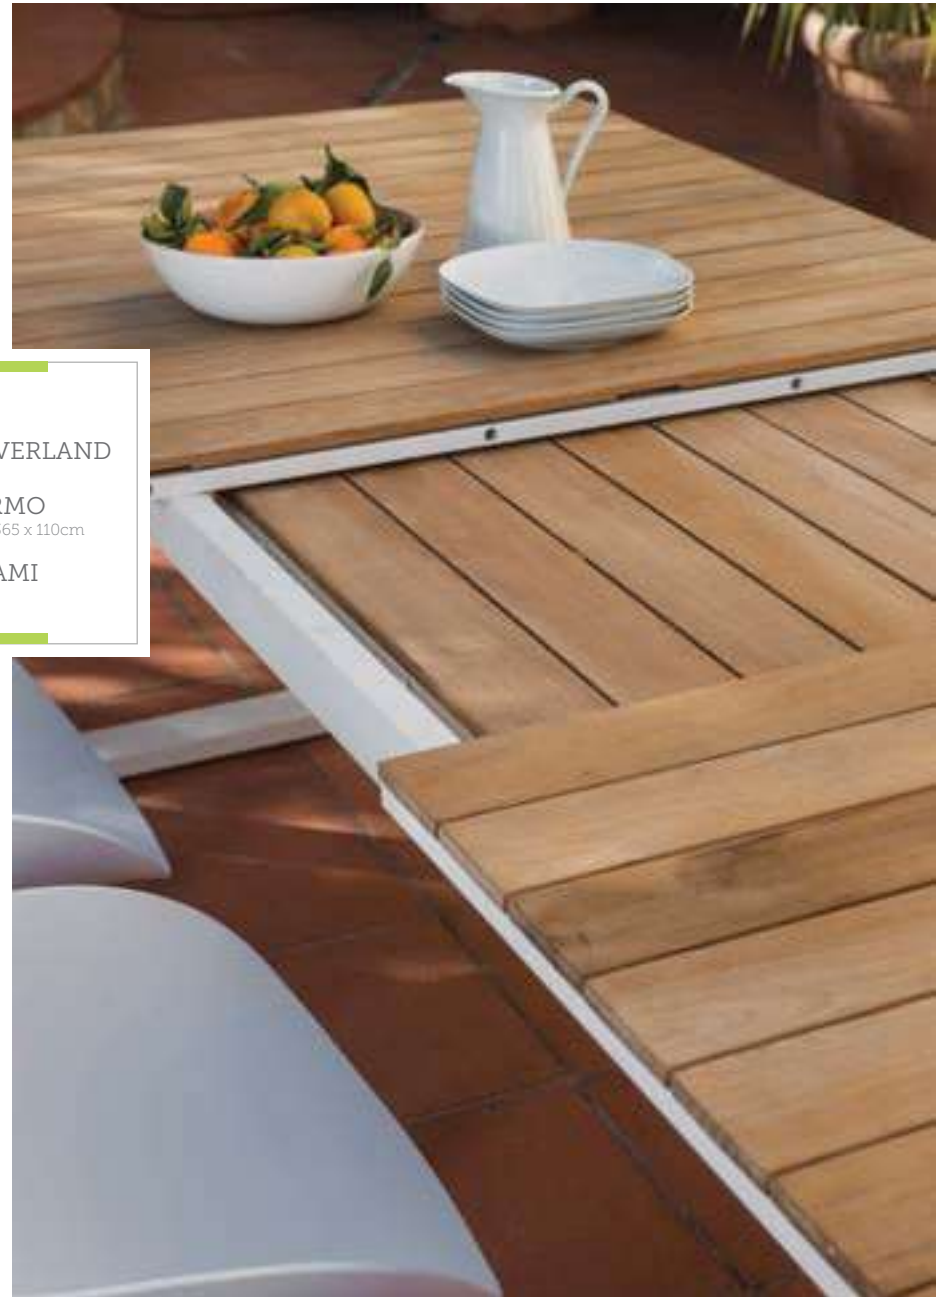

CALIFORNIA

FERMO  
280/365 x 110 cm

LUX \*

RIO

FERMO  
280/365 x 110 cm

LUX \*

 SKY  
 FERMO  
280/365 x 110 cm

 | NEVERLAND  
 | FERMO  
280/365 x 110cm  
 | MIAMI