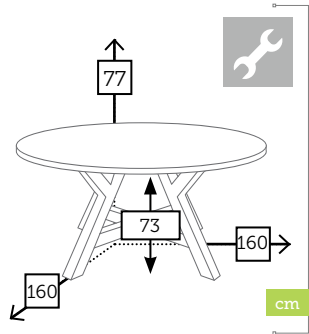

KENYA

mesa comedor redonda

Ref. KFPPE007
Madera teca reciclada