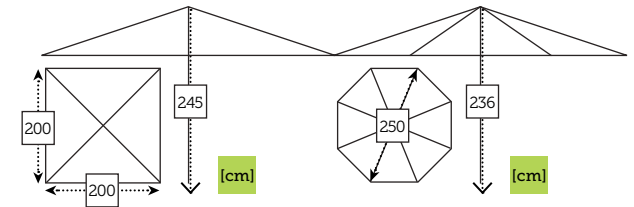

VERONA

mesa centro rectangular [top cristal]

Ref. CAGS639ST1CC

Aluminio charcoal
Top grey foggy glass

VERONA

mesa centro cuadrada [top cristal]

Ref. CAGS639ST4CC

Aluminio charcoal
Top grey foggy glass

WHALE

tumbona fija con cojín

Ref. WH0993SLWH

Aluminio white
Cojín light grey

FIBERGLASS

- Estructura fibra de vidrio
- Mástil ø 48/52 mm en una pieza
- 8 Varillas recambiables de 20x30 mm
- Corona y colante en aluminio
- 4 Poleas
- Chimenea antiviento

S200FG

Estructura	Cobertura
Fiberglass white	Polyester 240 gr white

R250FG

Estructura	Cobertura
Fiberglass white	Polyester 240 gr white

R300FG

Estructura	Cobertura
Fiberglass white	Polyester 240 gr white

S300FGSL

Estructura	Cobertura
Fiberglass silver	Polyester 240 gr white

Estructura	Cobertura
Fiberglass silver	Polyester 240 gr white