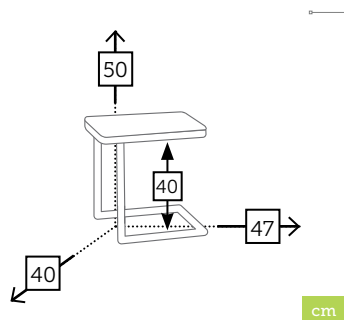

VERONA

mesa auxiliar aluminio

Ref. TAGA112STCC

Aluminio charcoal

Ref. TAGA112STCH

Aluminio champagne

Ref. TAGA112STMC

Aluminio mocca

Ref. TAGA112STWH

Aluminio white