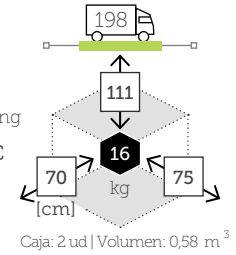

Caja: 2 ud | Volumen: 0,58 m³