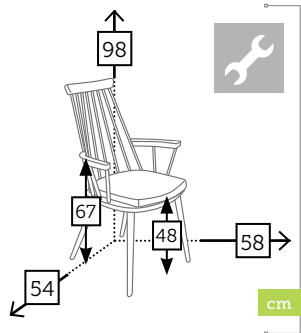

ROYAL

sillón comedor