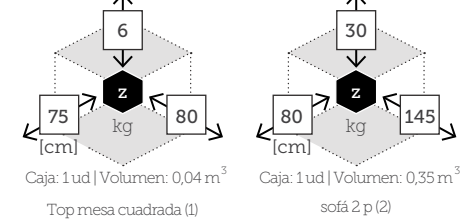

BONIGEN

conjunto estar [1 módulo individual + 2 módulos dobles + 3 mesas]

Ref. BONIGENCC

Aluminio charcoal
Cojines dark grey

Ref. BONIGENWH

Aluminio white
Cojines light grey

BRISA

sillón comedor con cojín

Ref. MB4035CC

Aluminio charcoal
Sling dark grey

[QDF]

Ref. MB4035WH

Aluminio white
Sling light grey

[QDF]

Caja: 4 uds | Volumen: 0,39 m³

CALIFORNIA

sillón comedor con cojín

Ref. CTX835ANC

Aluminio charcoal
Olefin antracite
Cojín antracite olefin

Ref. CTX835CFC

Aluminio mocca
Sling coffee
Cojín coffee sling

Ref. CTX835KHC

Aluminio champagne
Sling khaki
Cojín khaki sling

Ref. CTX835SBC

Aluminio silver
Sling silverblack
Cojín silverblack sling

Ref. CTX835WHC

Aluminio white
Sling white
Cojín white sling

Caja: 2 ud | Volumen: 0,58 m³

CAMPUS

sillón comedor

Ref. CAR188CCVW

Aluminio charcoal
Wicker viro white

Ref. CAR188CCVK

Aluminio charcoal
Wicker viro khaki

Ref. CAR188WHVK

Aluminio white
Wicker viro khaki

Ref. CAR188WHVW

Aluminio white
Wicker viro white

Caja asiento: 4 ud | Volumen: 0,32 m³

Caja patas: 4 ud | Volumen: 0,22 m³