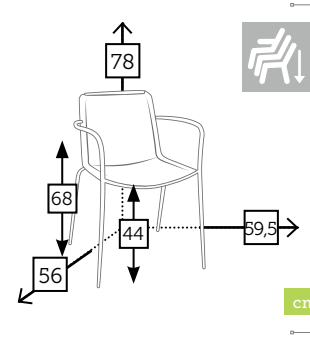

PALMA

sillón comedor

Ref. DA611ROBL

Aluminio black
Rope silver grey

Ref. DA611ROWH

Aluminio white
Rope silver white

cm