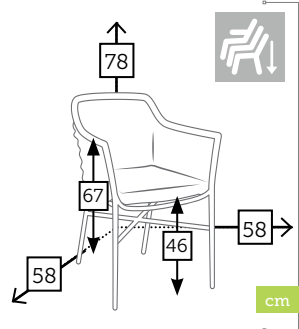

## POT

mesa comedor redonda [top hpl]

Ref. 263.2141

Resin white  
Top hpl white  
Base acero inoxidable

cm

RIO

sillón comedor con cojín

Ref. DA639ROBL