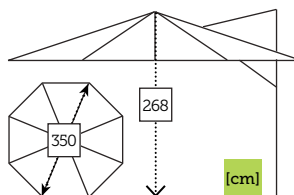

## AMIRAL PENDULUM

- Estructura aluminio
- Mástil 58x88 mm grosor 1,8 mm
- 8 Varillas aluminio de 14x24 mm
- Tensor de plástico con tornillo para fijación cobertura
- Base cruz metálica incluida
- Chimenea antiviento
- Rotación 360°
- Maneta y corona aluminio
- Manivela