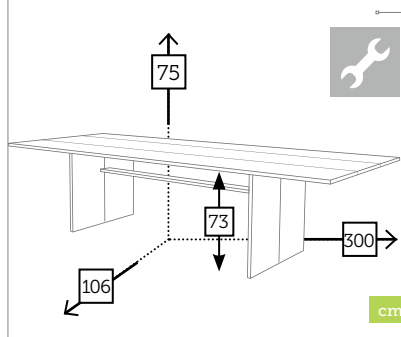

TALOS

mesa comedor rectangular [top aluminio]

Ref. TAGA807T30WH

Aluminio white
Top white