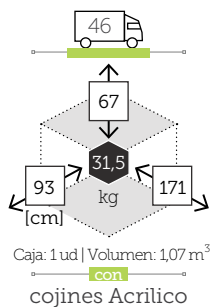

- 8013 agora grafito Ref. CAAS9412LRCCC
  Aluminio charcoal
  Cojines agora grafito
- 8008 agora khaki Ref. CAAS9412LRCHC
  Aluminio champagne
  Cojines agora khaki
- 3961 sachá grey Ref. CAAS9412LRWHC
  Aluminio white
  Cojines agora sachá grey