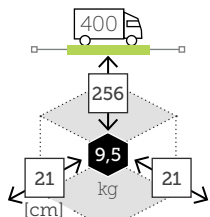

## CONTRACT

- Estructura de madera
- Mástil ø 48 mm en una pieza
- 8 Varillas madera recambiables de 20x30 mm
- Colante y corona de madera
- 4 Poleas
- Chimenea antiviento

Caja: 1 ud | Volumen: 0,11 m<sup>3</sup>