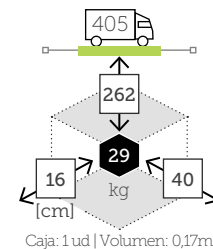

TRISTAN

- Estructura aluminio
- Mástil 58x88 mm grosor 1,8 mm
- 8 Varillas aluminio de 14x24 mm
- Tensor de plástico con tornillo para fijación cobertura
- Base cruz metálica incluida
- Chimenea antiviento
- Rotación 360°
- Maneta y corona aluminio
- Manivela

PS3X4H41WH

Estructura Cobertura

Aluminio color white Polyester 250 gr white

PS3X4H41GR

Estructura Cobertura

Aluminio color grey Polyester 250 grey

595 €