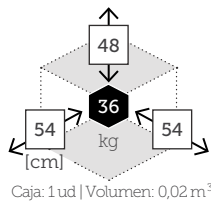

**D4960W** 40 kg ø 25/55  
 Base redonda ø 59 cm. cemento white. Tubo aluminio con reductor.  
 Opción ruedas ver accesorios

**D4924CX4**  
 Set 4 blocks 48x48x6 cm de cemento charcoal 27 Kg (108 kg)

**D4745T** 35 kg ø 25/55  
 Base cuadrada 45x45 cm. cemento taupe. Tubo aluminio con reductor.  
 Opción ruedas ver accesorios