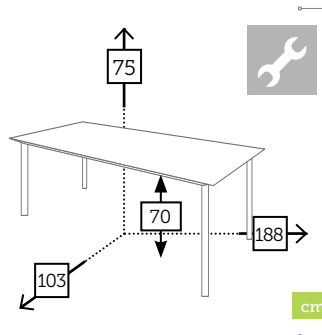

MORRIS

mesa comedor [top aluminio]

Ref. MR0962DT1CC

Aluminio charcoal

Ref. MR0962DT1WH

Aluminio white