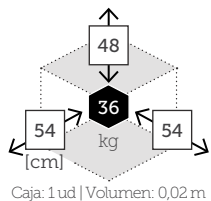

D4745W 35 kg ø 25/55
Base cuadrada 45x45 cm. cemento white. Tubo aluminio con reductor.
Opción ruedas ver accesorios