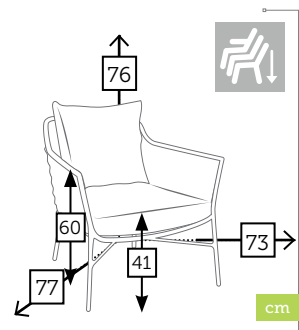

butaca con cojines

Ref. DA718ROBL

Aluminio black
Rope dark grey
Cojines olefin grey

Ref. DA718ROWH

Aluminio white
Rope white beige
Cojines olefin beige