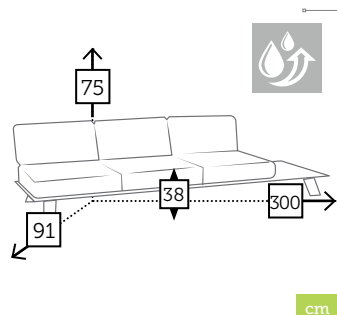

CESANO

sofá 3 plazas con cojines

8013

agora grafito

Ref. CAWS6193W0CCC

Aluminio charcoal
Cojines agora grafito