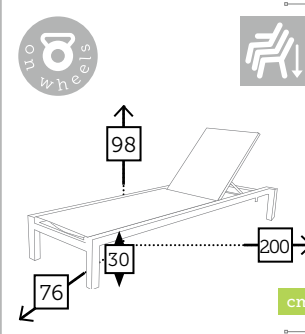

UNA

sillon comedor

Ref. 101.1121

Aluminio white  
Polietileno white

UNA

tumbona piscina 5 posiciones

Ref. 309.1161

Aluminio white  
Sling white