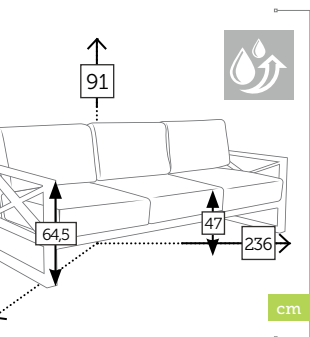

LINEAR

sofá 3 plazas con cojines

Ref. CAAS3663CCC

Aluminio charcoal
Cojines agora sacha grey