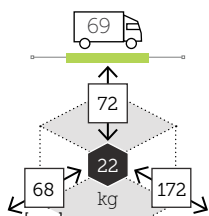

Caja: 1 ud | Volumen: 0,84 m³

RIO