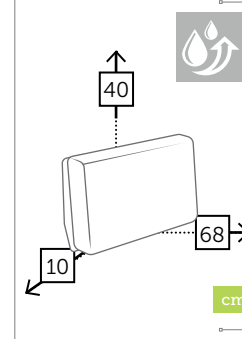

cm

respaldo comer

Caja: 1 ud | Volumen: 0,08 m<sup>3</sup>  
con cojines Acrilico

Ref. CAAS629BWHC

Aluminio white  
Cojín agora artic

cm