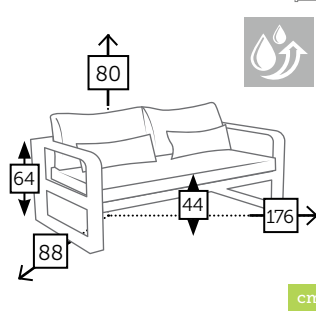

sofá 2 plazas con cojines