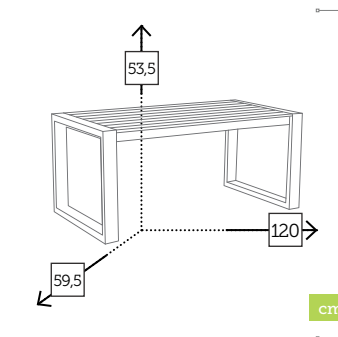

LINEAR

mesa centro rectangular [top aluminio]

Ref. CAAS366ST1CC

Aluminio charcoal