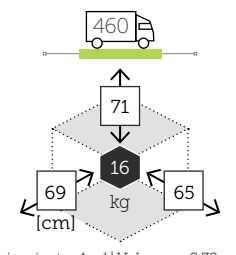

Ref. CAR188WHVW

Aluminio white  
Wicker viro white

Caja asiento: 4 ud | Volumen: 0,32 m<sup>3</sup>

Caja patas: 4 ud | Volumen: 0,22 m<sup>3</sup>