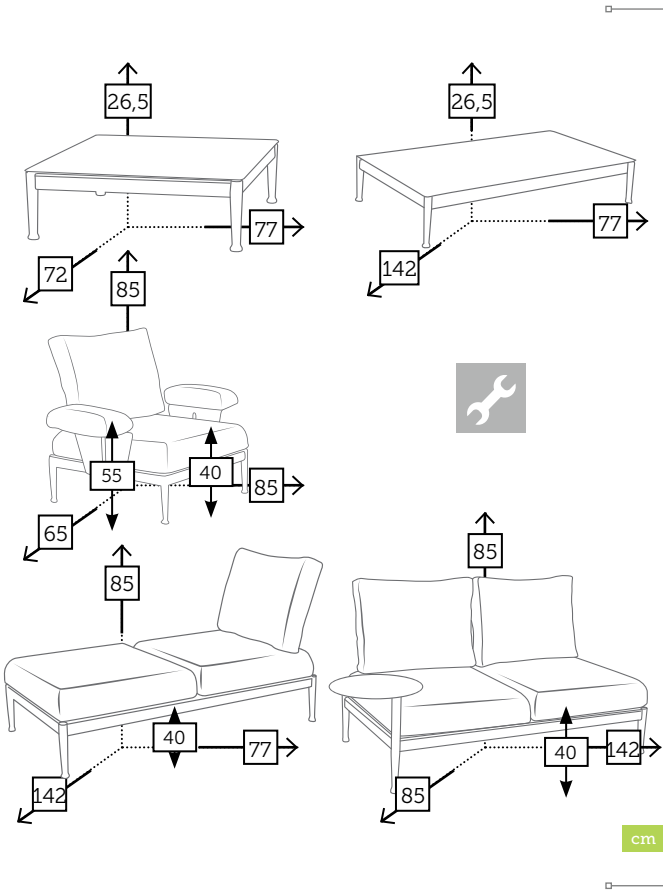

# BONIGEN

conjunto estar [1 módulo individual + 2 módulos dobles + 3 mesas]

Ref. BONIGENCC

Aluminio charcoal  
Cojines dark grey

Ref. BONIGENWH

Aluminio white  
Cojines light grey