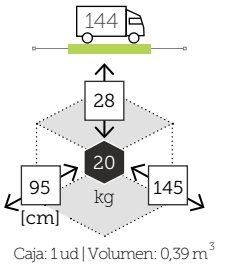

CASTOR

mesa comedor redonda [top teca]

Ref. TAGT766T18RCC

Aluminio charcoal
Top Teca

Ref. TAGT766T18RWH

Aluminio white
Top Teca

CESANO

respaldo corner con cojín

8013

agora grafito

Ref. CAAS619BCCC

Aluminio charcoal
Cojín agora grafito

CESANO

sofá 2 plazas con cojines

8013

agora grafito

Ref. CAWS6192W0CCC

Aluminio charcoal
Cojines agora grafito

CESANO

mesa centro rectangular

Ref. CAWS619ST1CC

Aluminio charcoal
Top Teca

mesa centro cuadrada

Ref. CAWS619ST4CC

Aluminio charcoal
Top Teca

CESANO

sofá 3 plazas con cojines

8013

agora grafito

Ref. CAWS6193W0CCC

Aluminio charcoal
Cojines agora grafito

DUNA

mesa comedor rectangular [top cerámica]

Ref. 104DCCTR
Aluminio charcoal
Top dekon trillium

Ref. 104DWHZN
Aluminio white
Top dekon zenit