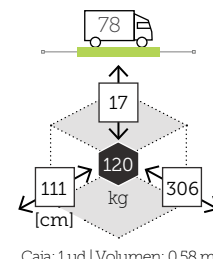

Caja: 1 ud | Volumen: 0,58 m³