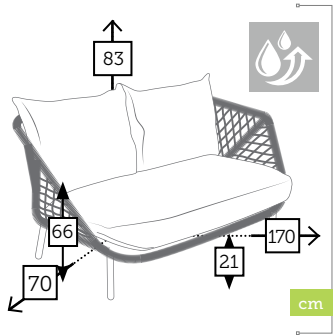

VENUS

sofá 2 plazas con cojines