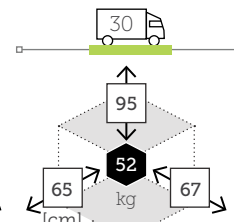

KENYA

mesa comedor redonda

Ref. KFPPE007
Madera teca reciclada

KENYA

mesa comedor redonda

Ref. KFPPE008
Madera teca reciclada

KENYA

mesa bar rectangular

Ref. KFPPE073
Madera teca reciclada

KITCHEN

cocina exterior [incluye nevera, barbacoa, fregadero]

Barbacoa

Nevera

Fregadero

Ref. GB611AOK
Acero inoxidable

LARGO

conjunto estar con cojines [8 Módulos]

Ref. SK0008CC
Aluminio charcoal
Cojines grey
Top teca

Ref. SK0008WH
Aluminio white
Cojines grey
Top teca

Mesa lateral (2)

Módulo corner (1)

Mesa centro (2)

Mesa auxiliar (1)

Módulo sofá (2)