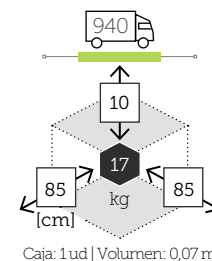

Caja: 1 ud | Volumen: 0,07 m³