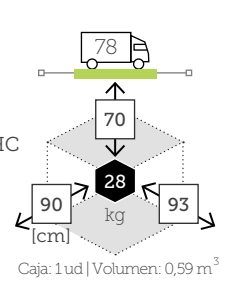

Ref. CTXS710R7SBC  
Sling silverblack  
Cojín silverblack sling (QDF)

Ref. CTXS710R7WHC  
Sling white  
Cojín white sling (QDF)

**ARES** butaca con cojines

8008  
agora khaki

Ref. CAAS6861WWHC  
Aluminio white  
Cojines agora khaki  
Braço teca FSC