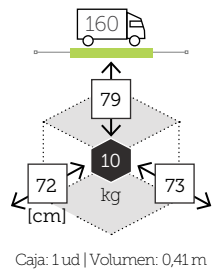

Ref. VS0867LCCC

Aluminio charcoal
Wicker natural
Cojín taupe