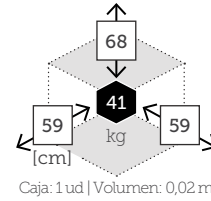

**D4960W** 40 kg ø 25/55  
 Base redonda ø 59 cm. cemento white. Tubo aluminio con reductor.  
 Opción ruedas ver accesorios

**D4924CX4**  
 Set 4 blocks 48x48x6 cm de cemento charcoal 27 Kg (108 kg)

**D4745T** 35 kg ø 25/55  
 Base cuadrada 45x45 cm. cemento taupe. Tubo aluminio con reductor.  
 Opción ruedas ver accesorios