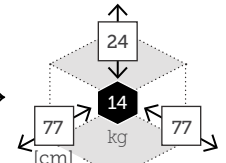

### conjunto estar con cojines [8 Módulos]

Ref. SK0008CC  
Aluminio charcoal  
Cojines grey  
Top teca

Ref. SK0008WH  
Aluminio white  
Cojines grey  
Top teca

Mesa lateral (2)

Módulo corner (1)

Mesa centro (2)