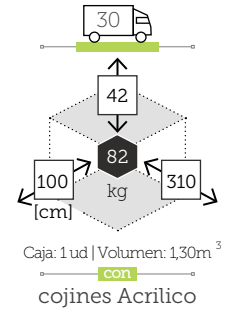

cm

Caja: 1 ud | Volumen: 0,53 m<sup>3</sup>

NEVERLAND

sofá 3 plazas con cojines

Ref. CAAS6193WOWHC

Aluminio white  
Cojines agora artic

cm

Caja: 1 ud | Volumen: 1,30 m<sup>3</sup>  
con cojines Acrilico