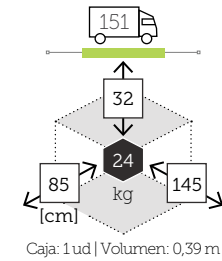

Ref. CAGS619ST1WH

Aluminio white
Top white foggy glass

cm

respaldo comer