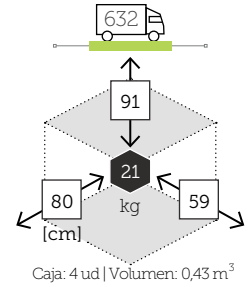

Ref. 112.1161

Aluminio white
Sling white

Ref. 112.1162

Aluminio white
Sling khaki

Ref. 112.1462

Aluminio mocca
Sling khaki