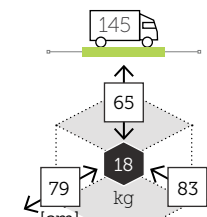

Caja: 1 ud | Volumen: 0,43 m³