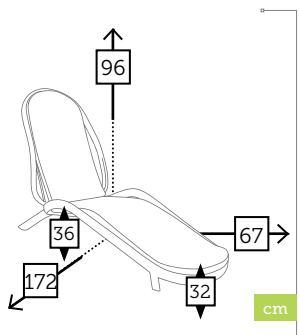

WHALE

tumbona fija con cojín

Ref. WH0993SLWH

Aluminio white
Cojín light grey