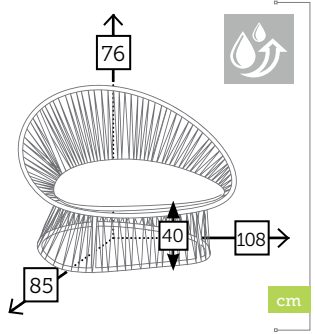

Ref. CTXL815DQCC  
Aluminio charcoal  
Olefin antracite

Ref. CTXL815DGWH  
Aluminio white  
Olefin gentle grey

SPADE

butaca con cojín

Ref. CBTS6101KHC  
Aluminio champagne  
Rope khaki  
Cojín agora khaki