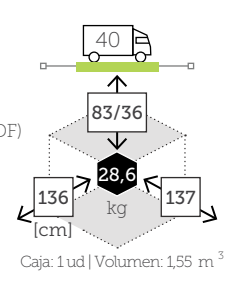

Ref. CTXS710R7CFC
Sling coffee
Cojín coffee sling (QDF)

Ref. CTXS710R7KHC
Sling khaki
Cojín khaki sling (QDF)

Ref. CTXS710R7SBC
Sling silverblack
Cojín silverblack sling (QDF)

Ref. CTXS710R7WHC
Sling white
Cojín white sling (QDF)