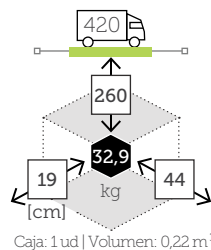

ALU PENDULUM

- Estructura aluminio
- Mástil aluminio 63x93 mm
- 8 Varillas aluminio de 17x25 mm
- Tensor de plástico con tornillo para fijación cobertura
- Base cruz metálica incluida
- Chimenea antiviento
- Rotación 360°
- Maneta y corona aluminio
- Manivela