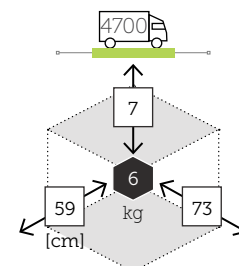

Caja: 2 ud | Volumen: 0,61 m<sup>3</sup>

RIO

mesa centro [top aluminio]

Ref. DT041BL  
Aluminio black

Ref. DT041WH  
Aluminio white

Caja: 1 ud | Volumen: 0,03 m<sup>3</sup>

RIO

sofá 2 plazas con cojines