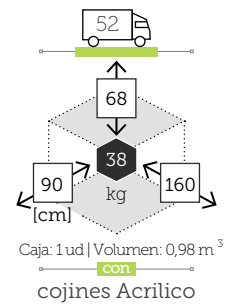

VENUS

sofá 2 plazas con cojines

3961

sacha grey

Ref. CBTS6852GRC

Aluminio charcoal
Rope grey
Cojines agora sacha grey

VERONA

butaca con cojines

8013

agora grafito

Ref. CBTS6391CCGRC

Aluminio charcoal
Rope grey
Cojines agora grafito

VERA

butaca con cojín

Ref. VS0867LCCC

Aluminio charcoal
Wicker natural
Cojín taupe

VERONA

extensión 2 plazas con cojines

8013

agora grafito

Ref. CBTS6392WOCCGRC

Aluminio charcoal
Rope grey
Cojines agora grafito

VERONA

mesa auxiliar aluminio

Ref. TAGA112STCC

Aluminio charcoal

Ref. TAGA112STCH

Aluminio champagne

Ref. TAGA112STMC

Aluminio mocca

Ref. TAGA112STWH

Aluminio white

VERONA

meridienne 2 plazas con cojines

Ref. CBTS6392LRCCGRC

Aluminio charcoal
Rope grey
Cojines agora grafito

Ref. CBTS6392LLCCGRC

Aluminio charcoal
Rope grey
Cojines agora grafito