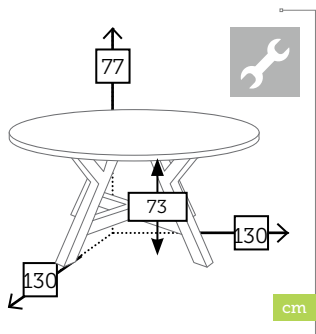

KENYA

mesa comedor redonda

Ref. KFPPE008
Madera teca reciclada