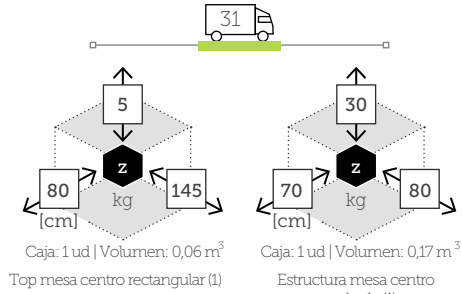

BONIGEN

conjunto estar [1 módulo individual + 2 módulos dobles + 3 mesas]

Ref. BONIGENCC

Aluminio charcoal
Cojines dark grey

Ref. BONIGENWH

Aluminio white
Cojines light grey