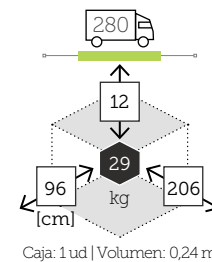

Caja: 1 ud | Volumen: 0,24 m³