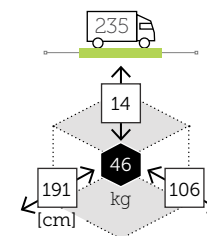

Caja: 1 ud | Volumen: 0,28 m³