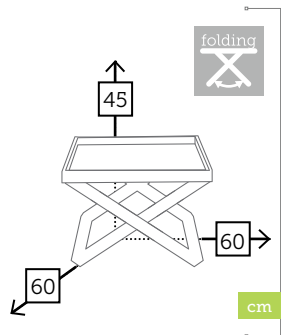

MIAMI

mesa servicio plegable con bandeja extraíble aluminio

Ref. TAGA603STCC

Aluminio charcoal

Ref. TAGA603STCH

Aluminio champagne

Ref. TAGA603STMC

Aluminio mocca

Ref. TAGA603STWH

Aluminio white