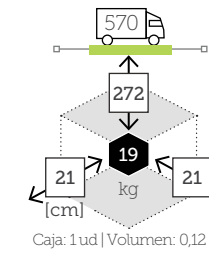

VERONA

mesa centro rectangular [top cristal]

Ref. CAGS639ST1CC

Aluminio charcoal
Top grey foggy glass

VERONA

mesa centro cuadrada [top cristal]

Ref. CAGS639ST4CC

Aluminio charcoal
Top grey foggy glass

WHALE

tumbona fija con cojín

Ref. WH0993SLWH

Aluminio white
Cojín light grey

FIBERGLASS

- Estructura fibra de vidrio
- Mástil ø 48/52 mm en una pieza
- 8 Varillas recambiables de 20x30 mm
- Corona y colante en aluminio
- 4 Poleas
- Chimenea antiviento

S200FG

Estructura	Cobertura
Fiberglass white	Polyester 240 gr white

R250FG

Estructura	Cobertura
Fiberglass white	Polyester 240 gr white

R300FG

Estructura	Cobertura
Fiberglass white	Polyester 240 gr white

S300FGSL

Estructura	Cobertura
Fiberglass silver	Polyester 240 gr white

Estructura	Cobertura
Fiberglass silver	Polyester 240 gr white