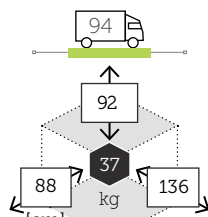

Caja: 2 ud | Volumen: 1,10 m³