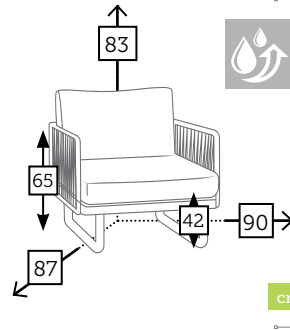

VERONA

butaca con cojines

8013

agora grafito

Ref. CBTS6391CCGRC

Aluminio charcoal
Rope grey
Cojines agora grafito