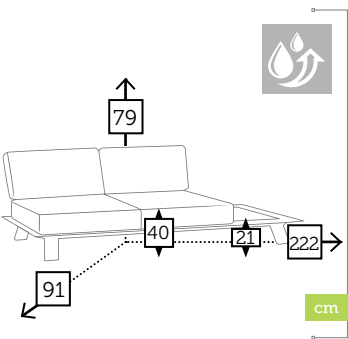

NEVERLAND

sofá 1 plaza con cojines

Ref. CAAS6211WOWHC

Aluminio white  
Cojines agora artic

cm

Caja: 1 ud | Volumen: 0,25 m<sup>3</sup>

NEVERLAND

sofá 2 plazas con cojines