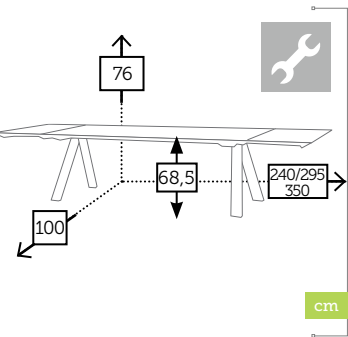

Ref. TAGC619T24ECCFB

Aluminio charcoal
Top fusion beton ceramic

Ref. TAGC619T24EWHFB

Aluminio white
Top fusion beton ceramic

cm