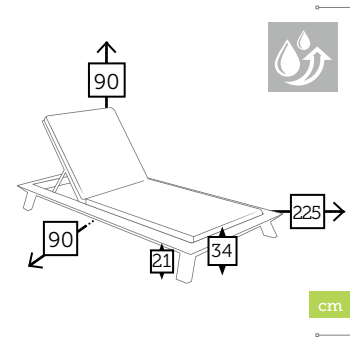

NEVERLAND

tumbona piscina 5 posiciones con cojín

agora artic

Ref. CAAL6191WHC

Aluminio white
Cojín agora artic

cm