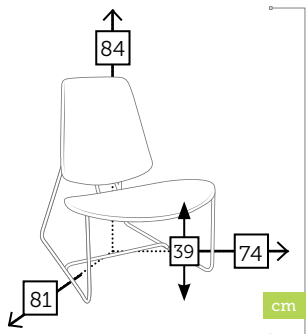

TANIA

silla relax

Ref. TN0954LCN
Aluminio ocre
Wicker natural redondo