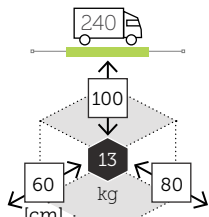

Caja: 2 ud | Volumen: 0,48 m³

RIO