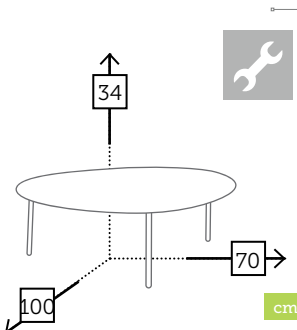

Ref. DA719ROBL

Aluminio black  
Rope dark grey  
Cojines olefin grey

Ref. DA719ROWH

Aluminio white  
Rope white beige  
Cojines olefin beige

Caja: 1 ud | Volumen: 0,84 m<sup>3</sup>

RIO

mesa centro [top aluminio]