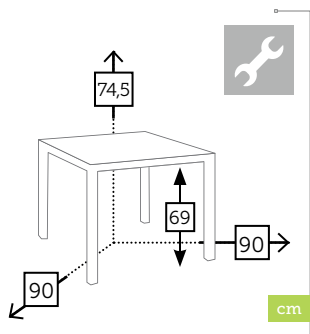

## UNA

mesa comedor cuadrada [top hpl]

Ref. 102.1141  
Aluminio white  
Top white hpl

Caja: 1 ud | Volumen: 0,09 m<sup>3</sup>