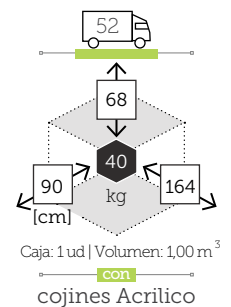

Ref. CBTS6392LRCCGRC

Aluminio charcoal
Rope grey
Cojines agora grafito

Ref. CBTS6392LLCCGRC

Aluminio charcoal
Rope grey
Cojines agora grafito