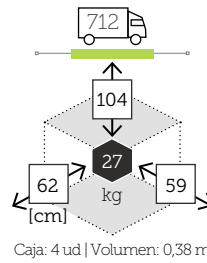

Ref. 101.1121

Aluminio white
Polietileno white