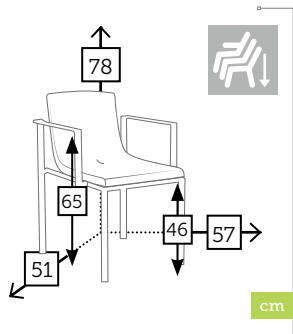

UNA

sillon comedor