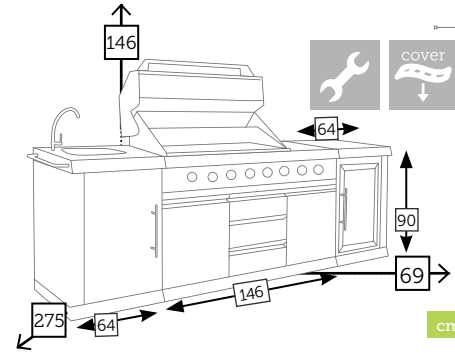

KITCHEN

cocina exterior [incluye nevera, barbacoa, fregadero]

Barbacoa

Nevera

Fregadero

Ref. GB611AOK
Acero inoxidable