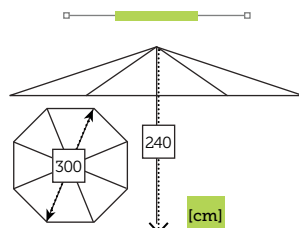

CONTRACT

- Estructura de madera
- Mástil ø 48 mm en una pieza
- 8 Varillas madera recambiables de 20x30 mm
- Colante y corona de madera
- 4 Poleas
- Chimenea antiviento

Caja: 1 ud | Volumen: 0,11 m³

R250CF

Estructura	Cobertura
madera	Olefin 190 gr natural

Caja: 1 ud | Volumen: 0,11 m³

R300CF

Estructura	Cobertura
madera	Olefin 190 gr natural

Caja: 1 ud | Volumen: 0,14 m³

S300CF

Estructura	Cobertura
madera	Olefin 190 gr natural

SPHINXS

- Estructura aluminio
- Mástil ø 48 mm en dos piezas
- 8 Varillas aluminio de 14x20 mm con tornillo fijación cobertura
- Con manivela
- Con sistema de inclinación
- Con chimenea antiviento

R300ASNV

Estructura	Cobertura
Aluminio anodizado	Novasun grey

Caja: 1 ud | Volumen: 0,04 m³

PENDULUM DE LUXE

PR350H40CHTP

Estructura	Cobertura
Aluminio color taupe	Polyester 250 gr taupe

PR350H40GRGR

Estructura	Cobertura
Aluminio color grey	Polyester 250 gr grey

- Estructura aluminio
- Mástil 58x83 mm grosor 1,8 mm
- 8 Varillas aluminio de 14x24 mm
- Tensor de plástico con tornillo para fijación cobertura
- Base cruz metálica incluida
- Chimenea antiviento
- Rotación 360°
- Doble sistema inclinación vertical y lateral
- Maneta y corona aluminio
- Manivela

Caja: 1 ud | Volumen: 0,22 m³

PS300H40GRGR

Estructura	Cobertura
Aluminio color grey	Polyester 250 gr grey

PS300H40CHTP

Estructura	Cobertura
Aluminio color taupe	Polyester 250 gr taupe

- Estructura aluminio
- Mástil 58x83 mm grosor 1,8 mm
- 8 Varillas aluminio de 14x24 mm
- Tensor de plástico con tornillo para fijación cobertura
- Base cruz metálica incluida
- Chimenea antiviento
- Rotación 360°
- Sistema inclinación vertical
- Maneta y corona aluminio
- Manivela

Caja: 1 ud | Volumen: 0,22 m³