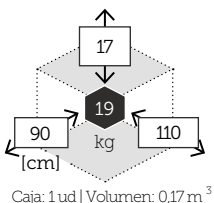

Caja: 1 ud | Volumen: 0,17 m³