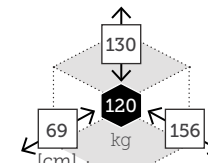

KITCHEN

cocina exterior [incluye nevera, barbacoa, fregadero]