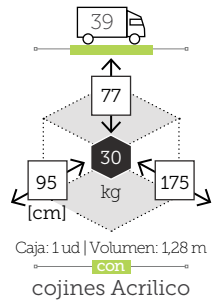

3961

sacha grey

Ref. CBTS6852GRC

Aluminio charcoal
Rope grey
Cojines agora sacha grey