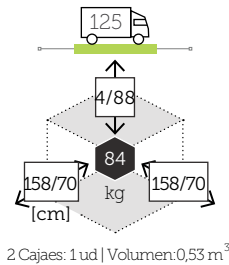

NEVERLAND

tumbona piscina 5 posiciones con cojín

agora artic

Ref. CAAL6191WHC

Aluminio white
Cojín agora artic

cm

PALMA

sillón comedor

Ref. DA611ROBL

Aluminio black
Rope silver grey

Ref. DA611ROWH

Aluminio white
Rope silver white

cm

NEVERLAND

tumbona piscina 5 posiciones con cojines

agora artic

Ref. CAAL6192WHC

Aluminio white
Cojines agora artic

cm

PORTO

butaca con cojín [incluye 2 cojines decoración]

Ref. PT06861SCC

Aluminio charcoal
Rope brown
Cojín sand

cm

ORSO

mesa comedor rectangular [top cerámica]

Ref. TAGC805T24CC

Aluminio charcoal
Top fusion beton ceramic

cm

POT

mesa comedor redonda [top hpl]

Ref. 263.2141

Resin white
Top hpl white
Base acero inoxidable

cm