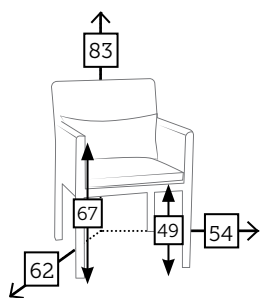

LISBON

sillón comedor con cojines

Ref. CTX638CFC

Aluminio mocca
Sling coffee
Cojín coffee sling

Ref. CTX638GGC

Aluminio white
Olefin gentle grey
Cojín gentle grey olefin

Ref. CTX638KHC

Aluminio champagne
Sling khaki
Cojín khaki sling

Ref. CTX638WHC

Aluminio white
Sling white
Cojín white sling