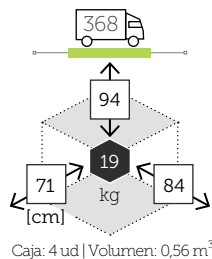

Aluminio white  
Sling silverblack  
Cojín silverblack sling

Caja: 4 ud | Volumen: 0,56 m<sup>3</sup>

SPADE

mesa comedor ovalada [top cristal]

Ref. TAGG610T5WH

Aluminio white  
Top white foggy glass

Caja: 1 ud | Volumen: 0,42 m<sup>3</sup>