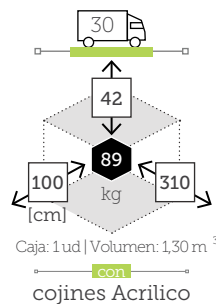

CASTOR

mesa comedor redonda [top teca]

Ref. TAGT766T18RCC

Aluminio charcoal
Top Teca

Ref. TAGT766T18RWH

Aluminio white
Top Teca

CESANO

respaldo corner con cojín

8013

agora grafito

Ref. CAAS619BCCC

Aluminio charcoal
Cojín agora grafito

CESANO

sofá 2 plazas con cojines

8013

agora grafito

Ref. CAWS6192W0CCC

Aluminio charcoal
Cojines agora grafito

CESANO

mesa centro rectangular

Ref. CAWS619ST1CC

Aluminio charcoal
Top Teca

mesa centro cuadrada

Ref. CAWS619ST4CC

Aluminio charcoal
Top Teca

CESANO

sofá 3 plazas con cojines

8013

agora grafito

Ref. CAWS6193W0CCC

Aluminio charcoal
Cojines agora grafito

DUNA

mesa comedor rectangular [top cerámica]

Ref. 104DCCTR
Aluminio charcoal
Top dekon trillium

Ref. 104DWHZN
Aluminio white
Top dekon zenit