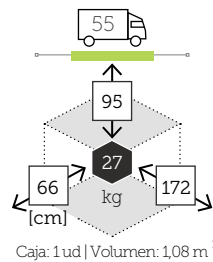

WHALE

tumbona fija con cojín

Ref. WH0993SLWH

Aluminio white
Cojín light grey