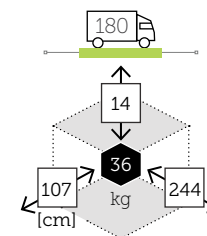

Caja: 1 ud | Volumen: 0,37 m³