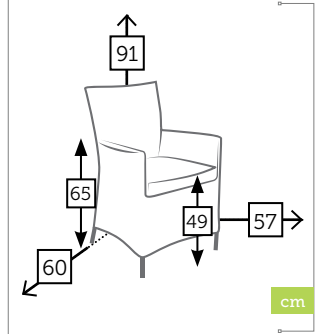

CALIFORNIA

sillón comedor con cojín

Ref. CTX835ANC

Aluminio charcoal
Olefin antracite
Cojín antracite olefin

Ref. CTX835CFC

Aluminio mocca
Sling coffee
Cojín coffee sling

Ref. CTX835KHC

Aluminio champagne
Sling khaki
Cojín khaki sling

Ref. CTX835SBC

Aluminio silver
Sling silverblack
Cojín silverblack sling

Ref. CTX835WHC

Aluminio white
Sling white
Cojín white sling