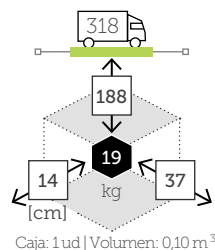

## AMIRAL PENDULUM

- Estructura aluminio
- Mástil 58x88 mm grosor 1,8 mm
- 8 Varillas aluminio de 14x24 mm
- Tensor de plástico con tornillo para fijación cobertura
- Base cruz metálica incluida
- Chimenea antiviento
- Rotación 360°
- Maneta y corona aluminio
- Manivela