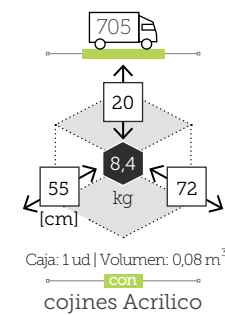

cm

respaldo comer

Caja: 1 ud | Volumen: 0,08 m<sup>3</sup>  
con cojines Acrilico

Ref. CAAS629BWHC

Aluminio white  
Cojín agora artic

cm