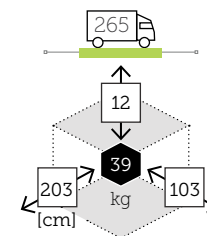

Caja: 1 ud | Volumen: 0,25 m³