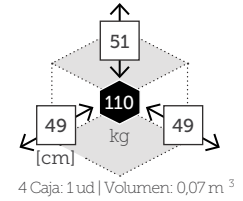

**D4960W** 40 kg ø 25/55  
 Base redonda ø 59 cm. cemento white. Tubo aluminio con reductor.  
 Opción ruedas ver accesorios

**D4924CX4**  
 Set 4 blocks 48x48x6 cm de cemento charcoal 27 Kg (108 kg)

**D4745T** 35 kg ø 25/55  
 Base cuadrada 45x45 cm. cemento taupe. Tubo aluminio con reductor.  
 Opción ruedas ver accesorios