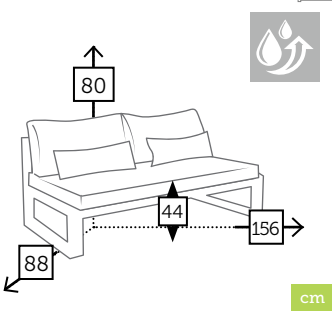

módulo extensión 2 plazas con cojines