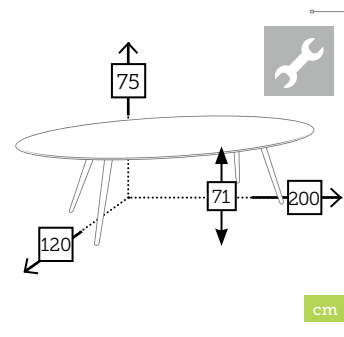

SPADE

mesa comedor ovalada [top hpl]

Ref. TAGQ610T5CC

Aluminio charcoal
Top fusion beton HPL

Ref. TAGQ610T5WH

Aluminio white
Top fusion beton HPL