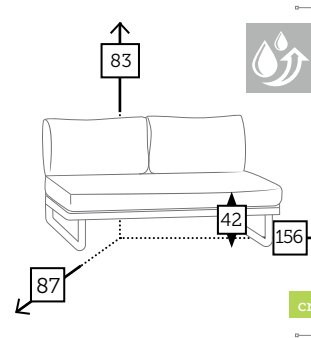

VERONA

extensión 2 plazas con cojines

8013

agora grafito

Ref. CBTS6392WOCCGRC

Aluminio charcoal
Rope grey
Cojines agora grafito