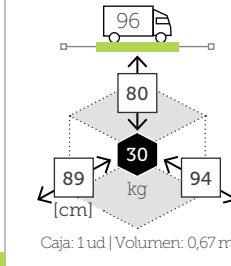

### butaca con cojines

Caja: 1 ud | Volumen: 0,12 m<sup>3</sup>

Ref. CAASS3661CCC

Aluminio charcoal  
Cojines agora sacha grey

Caja: 1 ud | Volumen: 0,67 m<sup>3</sup>

Ref. CAAS3661CCC

Aluminio charcoal  
Cojines agora sacha grey