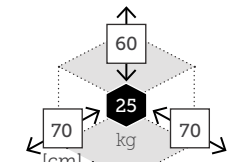

### conjunto estar con cojines [8 Módulos]

Ref. SK0008CC  
Aluminio charcoal  
Cojines grey  
Top teca

Ref. SK0008WH  
Aluminio white  
Cojines grey  
Top teca

Mesa lateral (2)

Módulo corner (1)

Mesa centro (2)