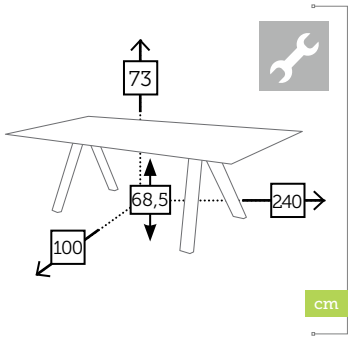

### sillón comedor

Ref. CAP158WH

Aluminio white  
Seat white

Caja: 4 ud | Volumen: 0,34 m<sup>3</sup>

NEVERLAND

mesa comedor [top cerámica]

Ref. TAGC629T24WHFB

Aluminio white  
Top fusion beton ceramic