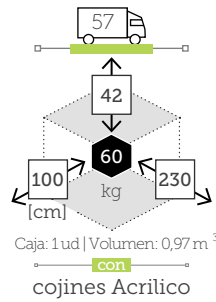

CASTOR

mesa comedor redonda [top teca]

Ref. TAGT766T18RCC

Aluminio charcoal
Top Teca

Ref. TAGT766T18RWH

Aluminio white
Top Teca

CESANO

respaldo corner con cojín

8013

agora grafito

Ref. CAAS619BCCC

Aluminio charcoal
Cojín agora grafito

CESANO

sofá 2 plazas con cojines

8013

agora grafito

Ref. CAWS6192W0CCC

Aluminio charcoal
Cojines agora grafito

CESANO

mesa centro rectangular

Ref. CAWS619ST1CC

Aluminio charcoal
Top Teca

mesa centro cuadrada

Ref. CAWS619ST4CC

Aluminio charcoal
Top Teca

CESANO

sofá 3 plazas con cojines

8013

agora grafito

Ref. CAWS6193W0CCC

Aluminio charcoal
Cojines agora grafito

DUNA

mesa comedor rectangular [top cerámica]

Ref. 104DCCTR
Aluminio charcoal
Top dekon trillium

Ref. 104DWHZN
Aluminio white
Top dekon zenit