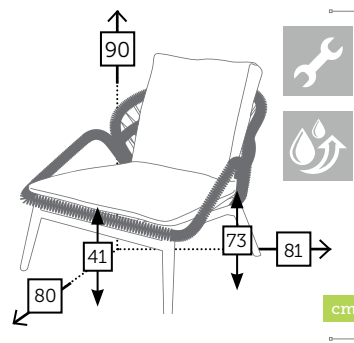

SPIDER

butaca con cojín

8013

agora grafito

Ref. CBTS9081BLC

Aluminio black
Rope black
Cojín agora grafito