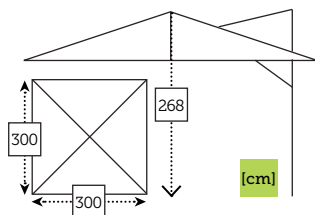

PS300H40ANWH

Estructura Cobertura

Aluminio anodizado Polyester 250 gr white