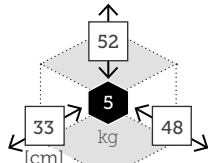

### conjunto estar con cojines [8 Módulos]

Ref. SK0008CC  
Aluminio charcoal  
Cojines grey  
Top teca

Ref. SK0008WH  
Aluminio white  
Cojines grey  
Top teca

Mesa lateral (2)

Módulo corner (1)

Mesa centro (2)