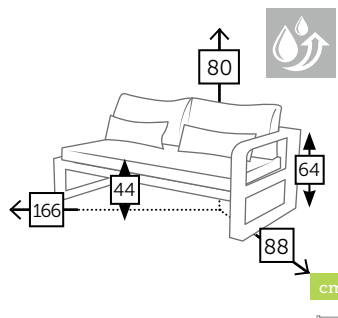

meridienne brazo izquierdo con cojines