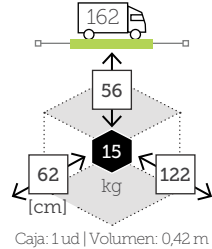

Caja: 1 ud | Volumen: 0,42 m³