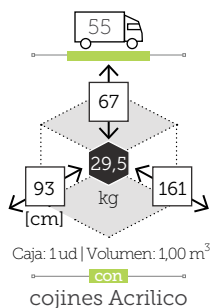

- 8013 agora grafito Ref. CAAS9402WOCCC
  Aluminio charcoal
  Cojines agora grafito
- 8008 agora khaki Ref. CAAS9402WOCHC
  Aluminio champagne
  Cojines agora khaki
- 3961 sachá grey Ref. CAAS9402WOWHC
  Aluminio white
  Cojines agora sachá grey