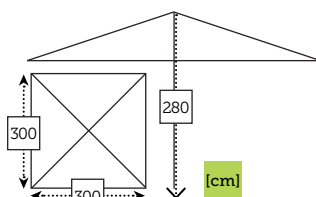

SPHINXS

- Estructura aluminio
- Mástil ø 48 mm en dos piezas
- 8 Varillas aluminio de 14x20 mm con tornillo fijación cobertura
- Con manivela
- Con sistema de inclinación
- Con chimenea antiviento