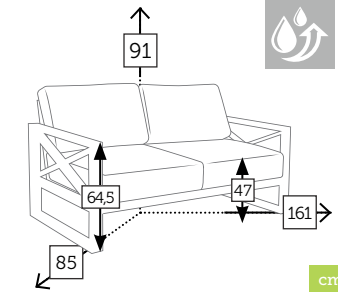

LINEAR

sofá 2 plazas con cojines