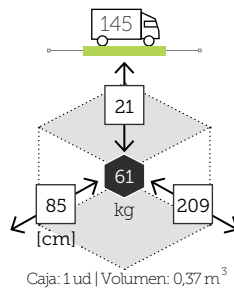

Ref. KFPPE073
Madera teca reciclada