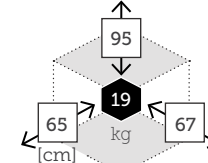

KENYA

mesa comedor redonda

Ref. KFPPE007
Madera teca reciclada

KENYA

mesa comedor redonda

Ref. KFPPE008
Madera teca reciclada

KENYA

mesa bar rectangular

Ref. KFPPE073
Madera teca reciclada

KITCHEN

cocina exterior [incluye nevera, barbacoa, fregadero]

Barbacoa

Nevera

Fregadero

Ref. GB611AOK
Acero inoxidable

LARGO

conjunto estar con cojines [8 Módulos]

Ref. SK0008CC
Aluminio charcoal
Cojines grey
Top teca

Ref. SK0008WH
Aluminio white
Cojines grey
Top teca

Mesa lateral (2)

Módulo corner (1)

Mesa centro (2)

Mesa auxiliar (1)

Módulo sofá (2)