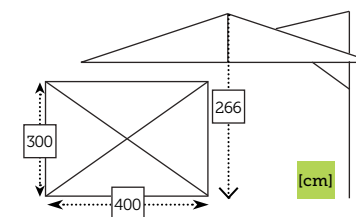

ALU PENDULUM

- Estructura aluminio
- Mástil aluminio 63x93 mm
- 8 Varillas aluminio de 17x25 mm
- Tensor de plástico con tornillo para fijación cobertura
- Base cruz metálica incluida
- Chimenea antiviento
- Rotación 360°
- Maneta y corona aluminio
- Manivela

PS300H40ANWH

Estructura Cobertura

Aluminio anodizado Polyester 250 gr white

PR350H40ANWH

Estructura Cobertura

Aluminio anodizado Polyester 250 gr white

AMIRAL PENDULUM

- Estructura aluminio
- Mástil 58x88 mm grosor 1,8 mm
- 8 Varillas aluminio de 14x24 mm
- Tensor de plástico con tornillo para fijación cobertura
- Base cruz metálica incluida
- Chimenea antiviento
- Rotación 360°
- Maneta y corona aluminio
- Manivela

PS300H42ANP

Estructura Cobertura

Aluminio anodizado Novasun

TRISTAN

- Estructura aluminio
- Mástil 58x88 mm grosor 1,8 mm
- 8 Varillas aluminio de 14x24 mm
- Tensor de plástico con tornillo para fijación cobertura
- Base cruz metálica incluida
- Chimenea antiviento
- Rotación 360°
- Maneta y corona aluminio
- Manivela

PS3X4H41WH

Estructura Cobertura

Aluminio color white Polyester 250 gr white

PS3X4H41GR

Estructura Cobertura

Aluminio color grey Polyester 250 grey

595 €