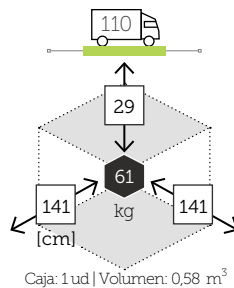

Ref. KFPPE008
Madera teca reciclada