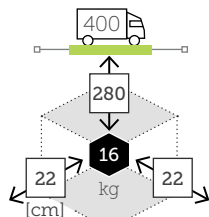

Caja: 1 ud | Volumen: 0,14 m³

S300CF

Estructura	Cobertura
madera	Olefin 190 gr natural