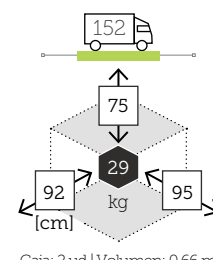

Caja: 4 ud | Volumen: 0,56 m<sup>3</sup>

SPIDER

butaca con cojín

8013

agora grafito

Ref. CBTS9081BLC

Aluminio black  
Rope black  
Cojín agora grafito

Caja: 2 ud | Volumen: 0,66 m<sup>3</sup>