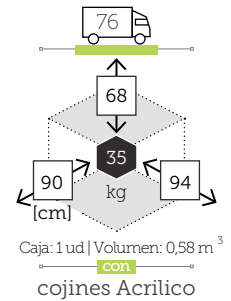

VENUS

sofá 2 plazas con cojines

3961

sacha grey

Ref. CBTS6852GRC

Aluminio charcoal
Rope grey
Cojines agora sacha grey

VERONA

butaca con cojines

8013

agora grafito

Ref. CBTS6391CCGRC

Aluminio charcoal
Rope grey
Cojines agora grafito

VERA

butaca con cojín

Ref. VS0867LCCC

Aluminio charcoal
Wicker natural
Cojín taupe

VERONA

extensión 2 plazas con cojines

8013

agora grafito

Ref. CBTS6392WOCCGRC

Aluminio charcoal
Rope grey
Cojines agora grafito

VERONA

mesa auxiliar aluminio

Ref. TAGA112STCC

Aluminio charcoal

Ref. TAGA112STCH

Aluminio champagne

Ref. TAGA112STMC

Aluminio mocca

Ref. TAGA112STWH

Aluminio white

VERONA

meridienne 2 plazas con cojines

Ref. CBTS6392LRCCGRC

Aluminio charcoal
Rope grey
Cojines agora grafito

Ref. CBTS6392LLCCGRC

Aluminio charcoal
Rope grey
Cojines agora grafito