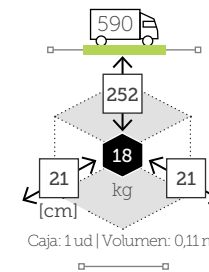

FIBERGLASS

- Estructura fibra de vidrio
- Mástil ø 48/52 mm en una pieza
- 8 Varillas recambiables de 20x30 mm
- Corona y colante en aluminio
- 4 Poleas
- Chimenea antiviento

S200FG

Estructura	Cobertura
Fiberglass white	Polyester 240 gr white