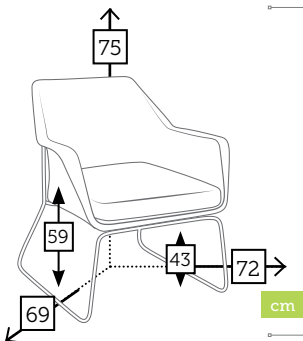

VERA

butaca con cojín