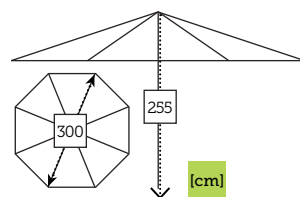

SPHINXS

- Estructura aluminio
- Mástil ø 48 mm en dos piezas
- 8 Varillas aluminio de 14x20 mm con tornillo fijación cobertura
- Con manivela
- Con sistema de inclinación
- Con chimenea antiviento