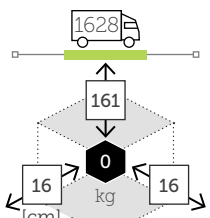

R300ASNV

Estructura	Cobertura
Aluminio anodizado	Novasun grey

Caja: 1 ud | Volumen: 0,04 m³