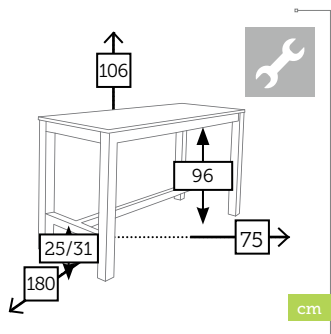

KENYA

mesa bar rectangular

Ref. KFPPE073
Madera teca reciclada