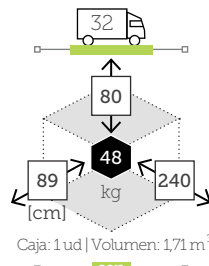

Caja: 1 ud | Volumen: 1,71 m³

con cojines Acrilico