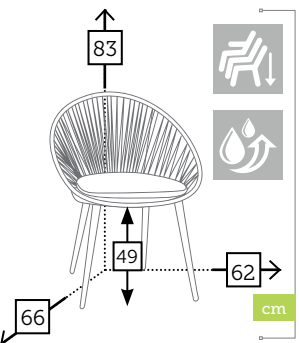

SPADE

sillón comedor con cojín

8008
agora khaki

Ref. CBT610KHC

Aluminio champagne
Rope khaki
Cojín agora khaki

3961
sacha grey

Ref. CBT610GRC

Aluminio silver
Rope grey
Cojín sacha grey