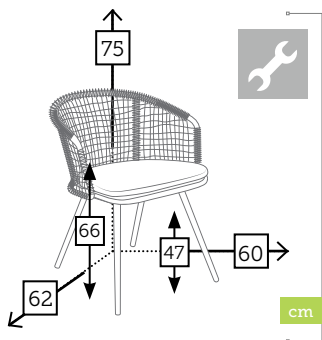

ATHENA

sillón comedor con cojín