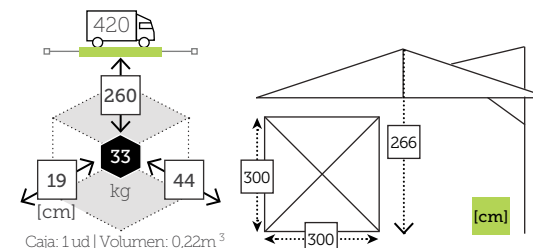

Caja: 1 ud | Volumen: 0,22 m³