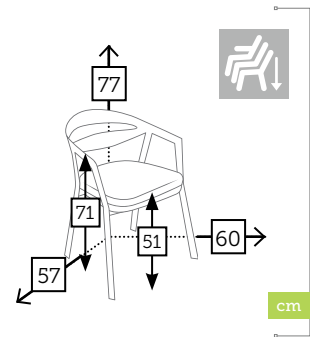

LA VIDA

sillón comedor

Ref. CAA656WH

Aluminio white