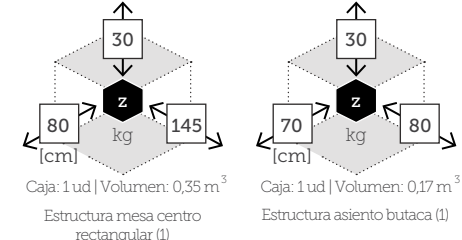

# BONIGEN

conjunto estar [1 módulo individual + 2 módulos dobles + 3 mesas]

Ref. BONIGENCC

Aluminio charcoal  
Cojines dark grey

Ref. BONIGENWH

Aluminio white  
Cojines light grey