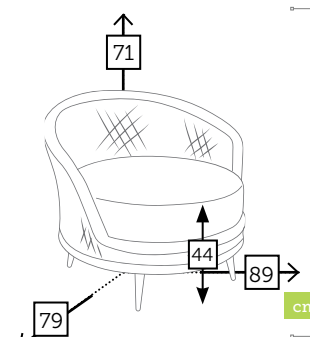

## PORTO

butaca con cojín [incluye 2 cojines decoración]

Ref. PT06861SCC

Aluminio charcoal  
Rope brown  
Cojín sand

cm