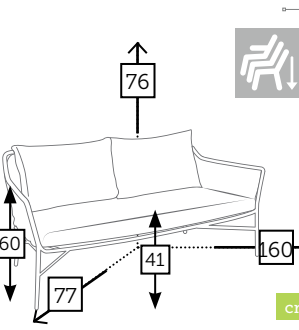

Caja: 2 ud | Volumen: 0,61 m<sup>3</sup>

RIO

mesa centro [top aluminio]

Ref. DT041BL  
Aluminio black

Ref. DT041WH  
Aluminio white

Caja: 1 ud | Volumen: 0,03 m<sup>3</sup>

RIO

sofá 2 plazas con cojines