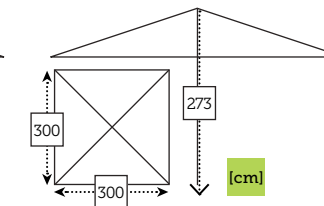

## CONTRACT

- Estructura de madera
- Mástil ø 48 mm en una pieza
- 8 Varillas madera recambiables de 20x30 mm
- Colante y corona de madera
- 4 Poleas
- Chimenea antiviento

Caja: 1 ud | Volumen: 0,11 m<sup>3</sup>