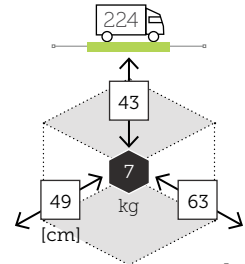

Caja: 1 ud | Volumen: 0,13 m³