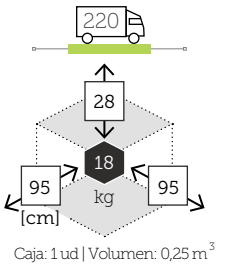

CASTOR

mesa comedor redonda [top teca]

Ref. TAGT766T18RCC

Aluminio charcoal
Top Teca

Ref. TAGT766T18RWH

Aluminio white
Top Teca

CESANO

respaldo corner con cojín

8013

agora grafito

Ref. CAAS619BCCC

Aluminio charcoal
Cojín agora grafito

CESANO

sofá 2 plazas con cojines

8013

agora grafito

Ref. CAWS6192W0CCC

Aluminio charcoal
Cojines agora grafito

CESANO

mesa centro rectangular

Ref. CAWS619ST1CC

Aluminio charcoal
Top Teca

mesa centro cuadrada

Ref. CAWS619ST4CC

Aluminio charcoal
Top Teca

CESANO

sofá 3 plazas con cojines

8013

agora grafito

Ref. CAWS6193W0CCC

Aluminio charcoal
Cojines agora grafito

DUNA

mesa comedor rectangular [top cerámica]

Ref. 104DCCTR
Aluminio charcoal
Top dekon trillium

Ref. 104DWHZN
Aluminio white
Top dekon zenit