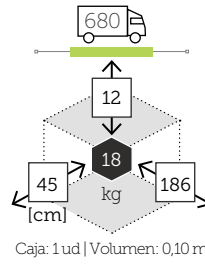

## UNA

mesa centro cuadrado [top hpl]

Ref. 106.1141.30  
Aluminio white  
Top white hpl

Caja: 1 ud | Volumen: 0,07 m<sup>3</sup>

UNA

banqueta

Ref. 111.1141

Aluminio white  
Top white hpl