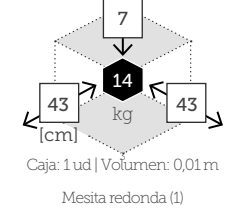

BONIGEN

conjunto estar [1 módulo individual + 2 módulos dobles + 3 mesas]

Ref. BONIGENCC

Aluminio charcoal
Cojines dark grey

Ref. BONIGENWH

Aluminio white
Cojines light grey

BRISA

sillón comedor con cojín

Ref. MB4035CC

Aluminio charcoal
Sling dark grey

[QDF]

Ref. MB4035WH

Aluminio white
Sling light grey

[QDF]

Caja: 4 uds | Volumen: 0,39 m³

CALIFORNIA

sillón comedor con cojín

Ref. CTX835ANC

Aluminio charcoal
Olefin antracite
Cojín antracite olefin

Ref. CTX835CFC

Aluminio mocca
Sling coffee
Cojín coffee sling

Ref. CTX835KHC

Aluminio champagne
Sling khaki
Cojín khaki sling

Ref. CTX835SBC

Aluminio silver
Sling silverblack
Cojín silverblack sling

Ref. CTX835WHC

Aluminio white
Sling white
Cojín white sling

Caja: 2 ud | Volumen: 0,58 m³

CAMPUS

sillón comedor

Ref. CAR188CCVW

Aluminio charcoal
Wicker viro white

Ref. CAR188CCVK

Aluminio charcoal
Wicker viro khaki

Ref. CAR188WHVK

Aluminio white
Wicker viro khaki

Ref. CAR188WHVW

Aluminio white
Wicker viro white

Caja asiento: 4 ud | Volumen: 0,32 m³

Caja patas: 4 ud | Volumen: 0,22 m³