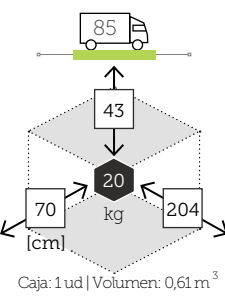

Ref. CTXL815DQCC  
Aluminio charcoal  
Olefin antracite

Ref. CTXL815DGWH  
Aluminio white  
Olefin gentle grey

SPADE

butaca con cojín

Ref. CBTS6101KHC  
Aluminio champagne  
Rope khaki  
Cojín agora khaki