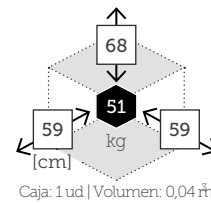

D4801C 50 kg ø 25/55
Base octogonal ø 59 cm. cemento charcoal, con drenaje y salvuelos. Tubo acero inoxidable con reductor. Opción ruedas ver accesorios